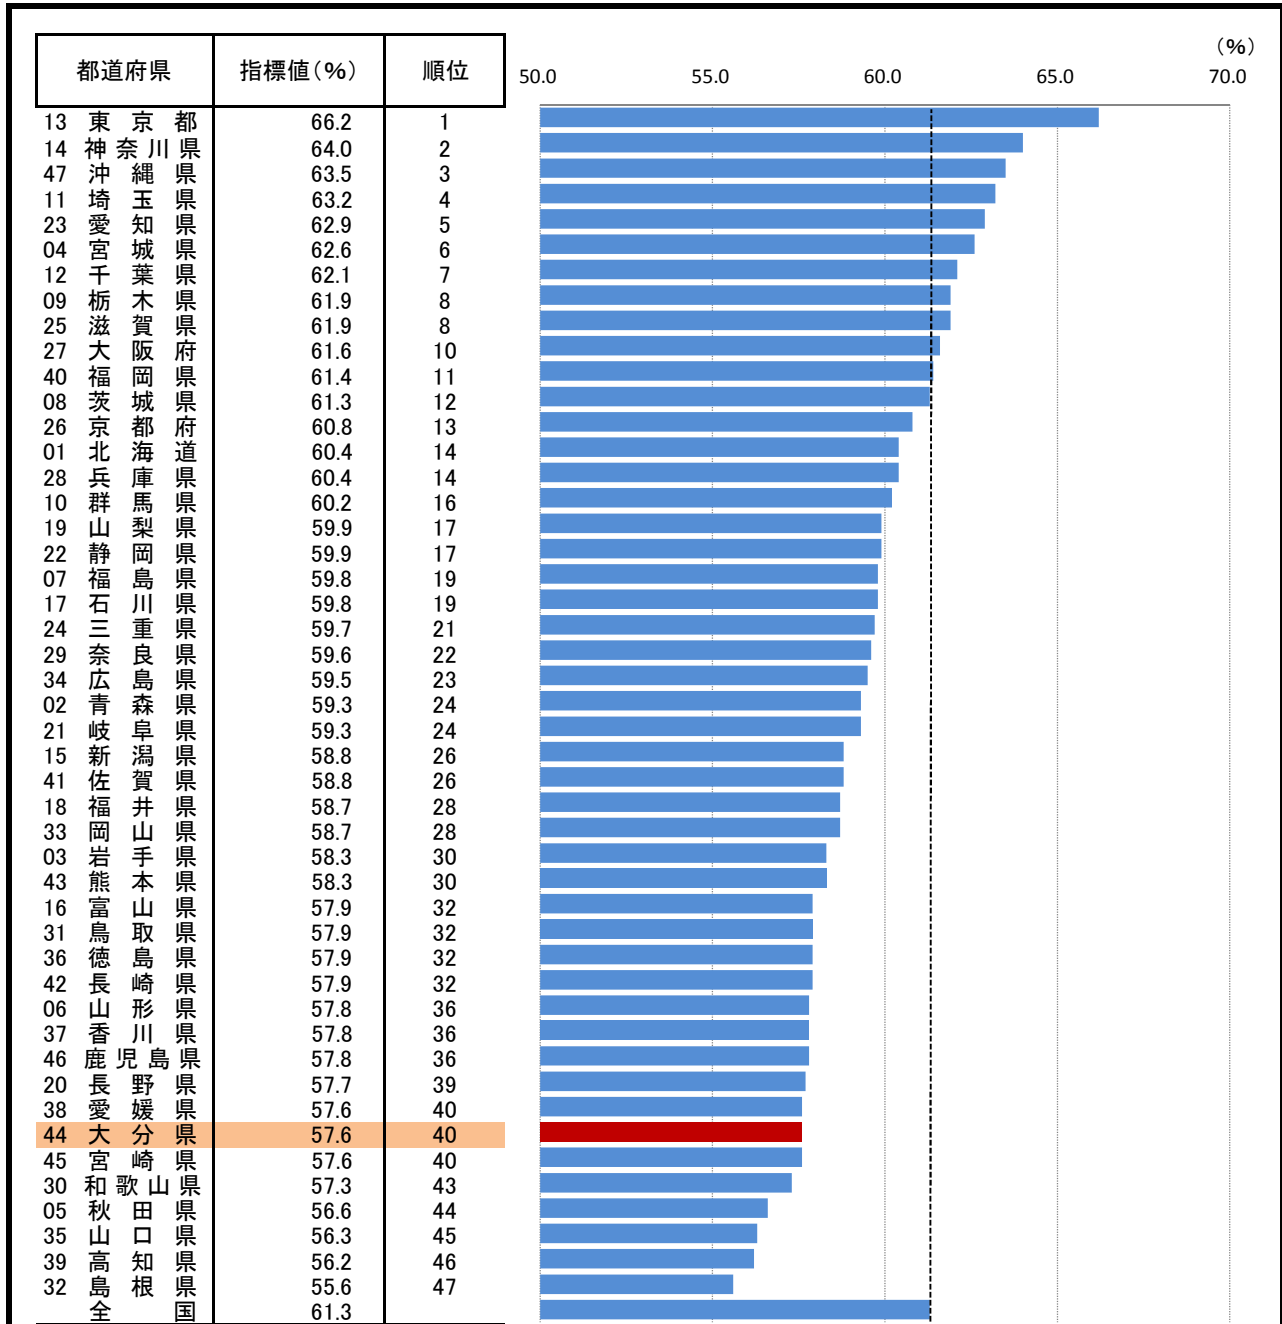

5. 生産年齢人口割合(15歳～64歳人口)

—平成26年—

○ 概 要
 総務省統計局の人口推計によると、平成26年10月1日現在の大分県の生産年齢人口割合は57.6%で、全国値を3.7ポイント下回り、全国40位となっている。

○ 基礎データ (平成26年) (千人)

	生産年齢人口	総人口
大分県	674	1,171
全 国	77,850	127,083

○ 資料出所：総務省統計局「人口推計年報」
 ○ 調査期日：平成26年10月1日
 ○ 調査周期：毎年
 ○ 生産年齢人口割合：総人口に占める生産年齢人口(15歳～64歳人口)の割合。
 注) 平成12、17年及び22年は総務省統計局「国勢調査」による人口(年齢不詳人口を含む)。

* 順位は数値の大きい方からつけています。