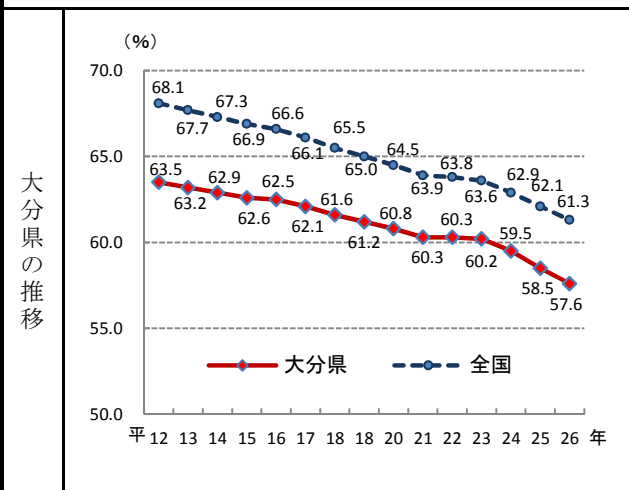

5. 生産年齢人口割合(15歳～64歳人口)

—平成26年—

○ 概 要
 総務省統計局の人口推計によると、平成26年10月1日現在の大分県の生産年齢人口割合は57.6%で、全国値を3.7ポイント下回り、全国40位となっている。

○ 基礎データ (平成26年) (千人)

	生産年齢人口	総人口
大分県	674	1,171
全 国	77,850	127,083

○ 資料出所：総務省統計局「人口推計年報」
 ○ 調査期日：平成26年10月1日
 ○ 調査周期：毎年
 ○ 生産年齢人口割合：総人口に占める生産年齢人口(15歳～64歳人口)の割合。
 注) 平成12、17年及び22年は総務省統計局「国勢調査」による人口(年齢不詳人口を含む)。

* 順位は数値の大きい方からつけています。