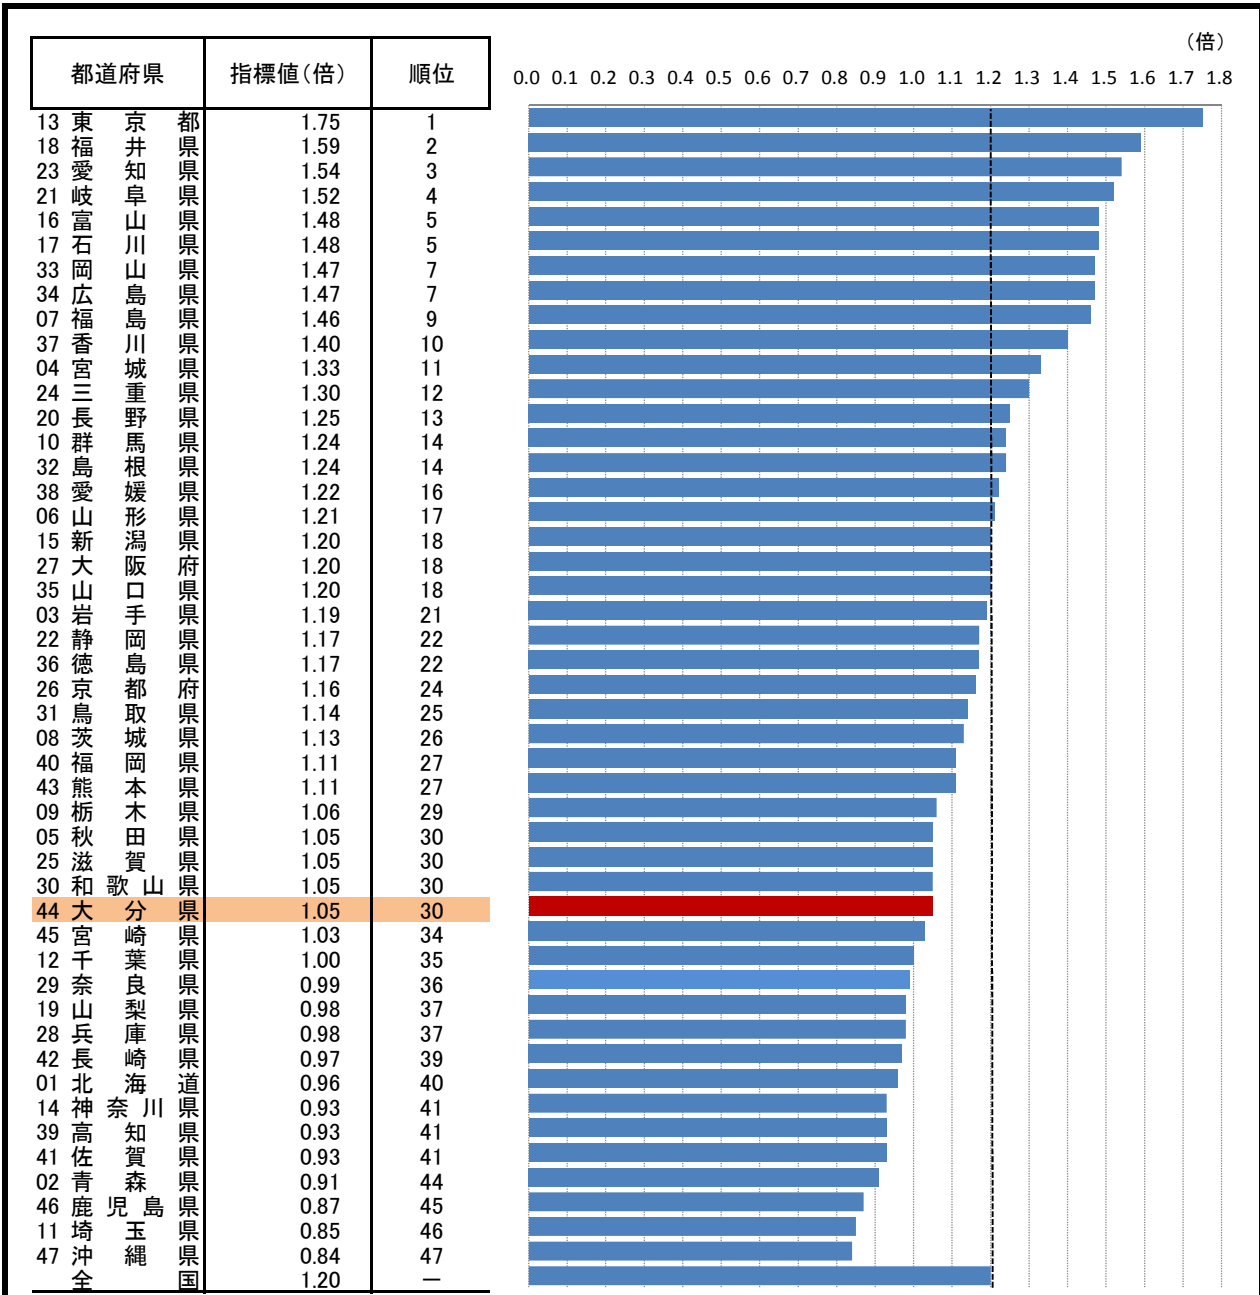

42. 有効求人倍率

—平成27年—

参考

- 概要
大分県の平成27年の有効求人倍率は1.05倍で、前年から0.15ポイント増加し、全国30位となっている。
- 基礎データ (平成27年) (人)

	大分県	全国
有効求人人数	22,689	2,373,739

- 参考指標 (平成27年)

新規求人倍率	1.51 倍 (35位)
--------	--------------

摘要

- 資料出所: 厚生労働省「職業安定業務統計」
- 調査期日: 平成27年
- 調査周期: 毎年
- 有効求人倍率: 1人あたりの求職者に対して、どれだけの人があるかを示す指標で、有効求人数を有効求職者数で除した率。
- 新規求人倍率: 新規求人数を新規求職申込件数で除した率。

* 順位は数値の大きい方からつけています。