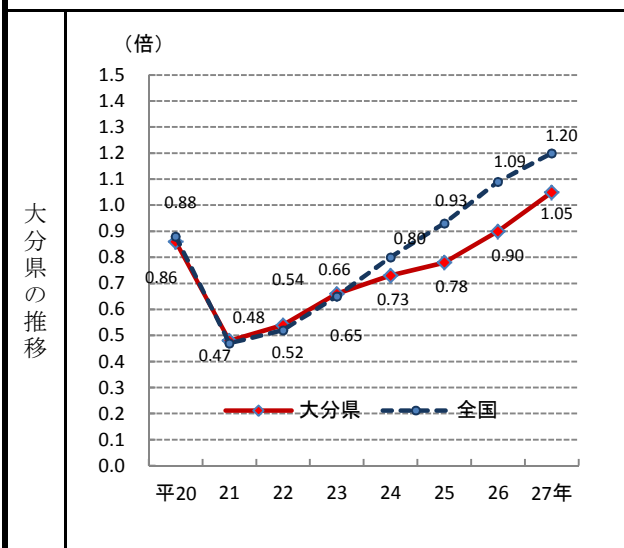

42. 有効求人倍率

—平成27年—

参考

- 概要
大分県の平成27年の有効求人倍率は1.05倍で、前年から0.15ポイント増加し、全国30位となっている。
- 基礎データ (平成27年) (人)

	大分県	全国
有効求人人数	22,689	2,373,739

- 参考指標 (平成27年)

新規求人倍率	1.51 倍 (35位)
--------	--------------

摘要

- 資料出所: 厚生労働省「職業安定業務統計」
- 調査期日: 平成27年
- 調査周期: 毎年
- 有効求人倍率: 1人あたりの求職者に対して、どれだけの人があるかを示す指標で、有効求人数を有効求職者数で除した率。
- 新規求人倍率: 新規求人数を新規求職申込件数で除した率。

* 順位は数値の大きい方からつけています。