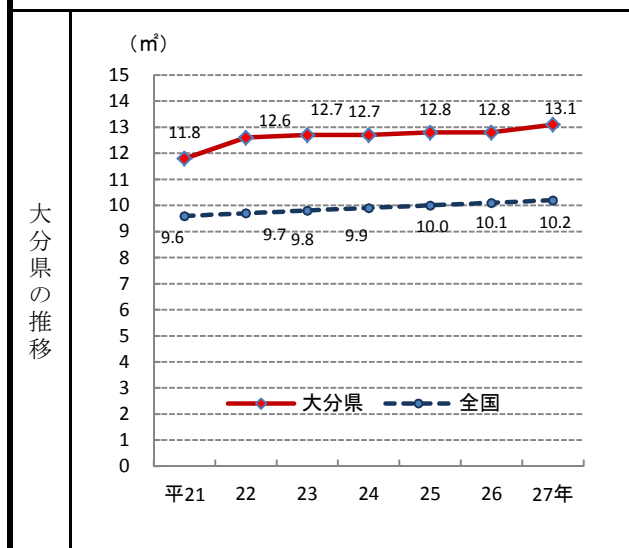

55. 都市公園面積(1人あたり)

—平成27年—

○ 概要
大分県の平成27年の都市公園面積(1人あたり)は13.1m²で、前年から0.3m²増加し、全国23位となっている。

○ 基礎データ(平成27年) (ha)

	大分県	全国
都市公園面積	1,259	122,839

○ 参考指標(平成27年)

都市公園数	1,102 箇所 (30位)
-------	----------------

○ 資料出所:国土交通省
「都道府県都市公園等整備現況調査」

○ 調査期日:平成27年

○ 調査周期:毎年

○ 都市公園:都市公園法に基づき国又は地方公共団体が設置する都市公園を指す。

○ 指標計算式:都市公園面積÷都市計画区域内人口

* 順位は数値の大きい方からつけています。