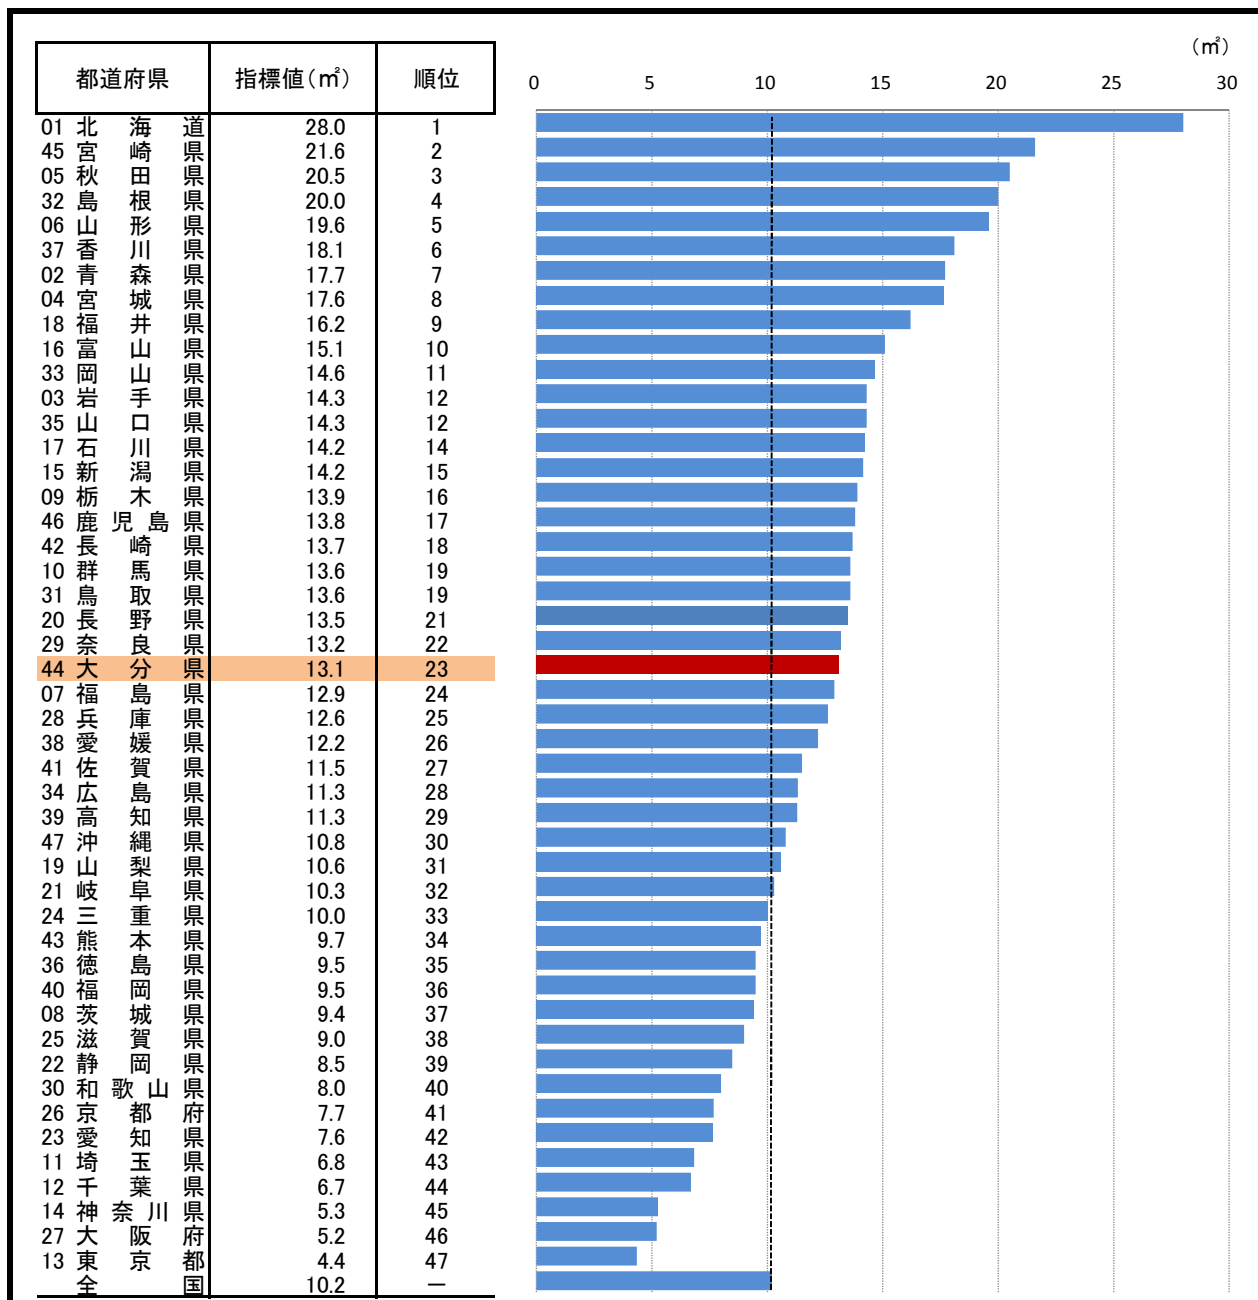

55. 都市公園面積(1人あたり)

—平成27年—

○ 概要
大分県の平成27年の都市公園面積(1人あたり)は13.1m²で、前年から0.3m²増加し、全国23位となっている。

○ 基礎データ(平成27年) (ha)

	大分県	全国
都市公園面積	1,259	122,839

○ 参考指標(平成27年)

都市公園数	1,102 箇所 (30位)
-------	----------------

○ 資料出所:国土交通省
「都道府県都市公園等整備現況調査」

○ 調査期日:平成27年

○ 調査周期:毎年

○ 都市公園:都市公園法に基づき国又は地方公共団体が設置する都市公園を指す。

○ 指標計算式:都市公園面積÷都市計画区域内人口

* 順位は数値の大きい方からつけています。