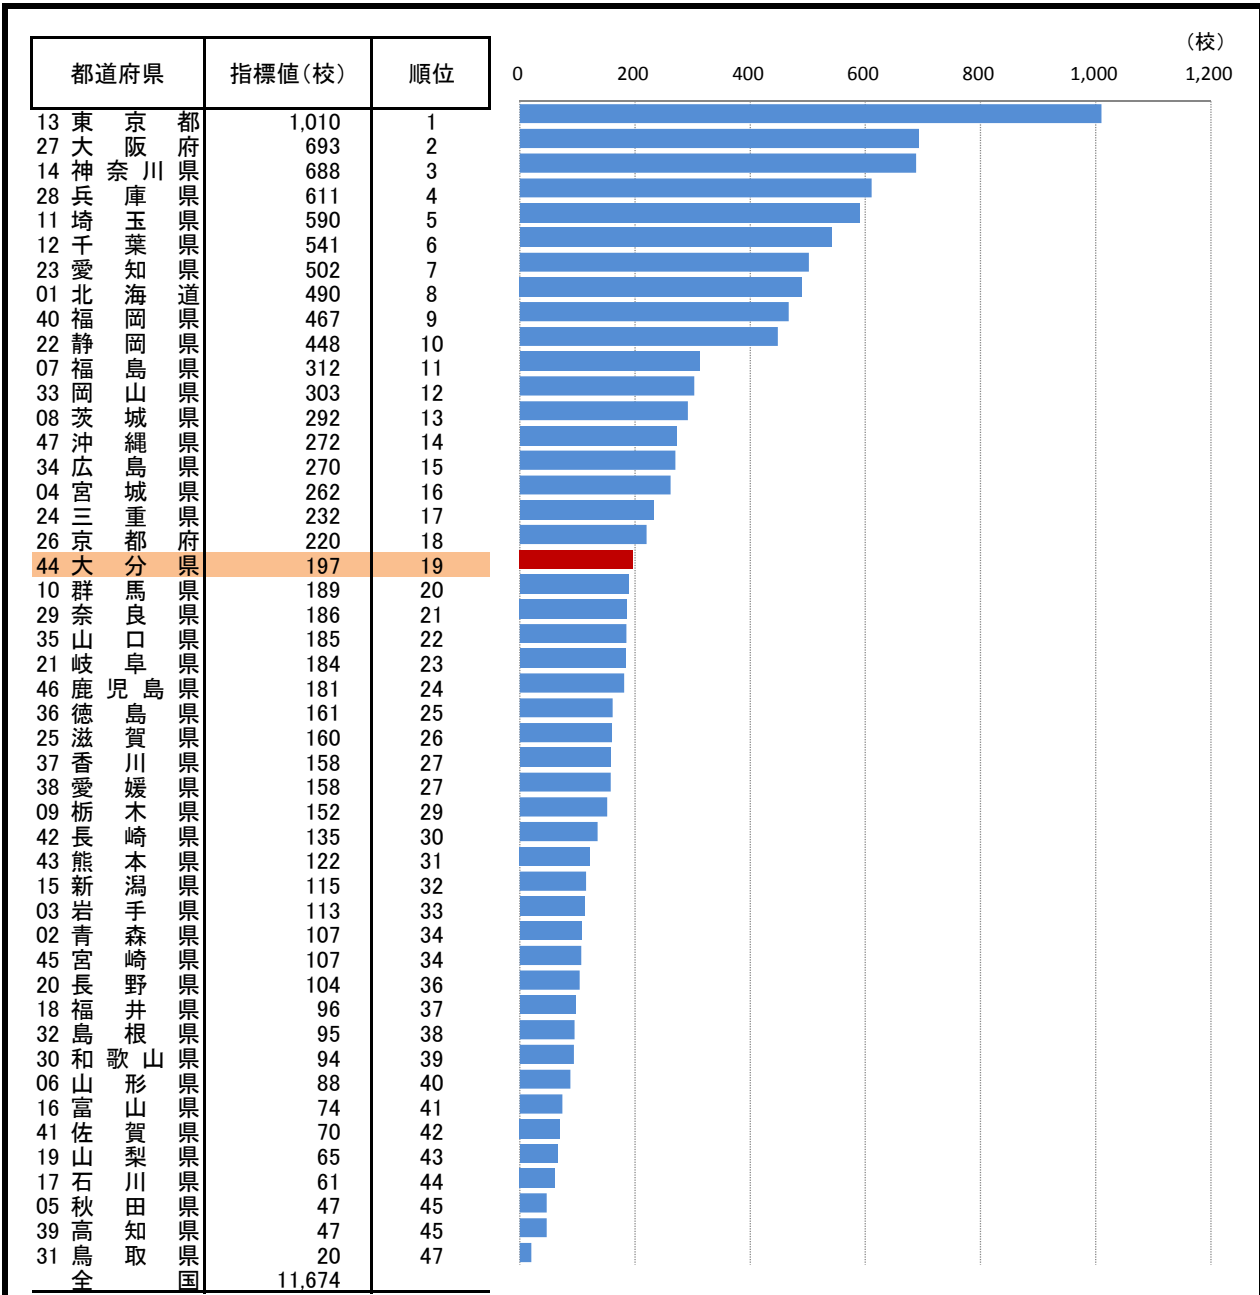

66. 幼稚園数

—平成27年度—

○ 概要
大分県の平成27年度の幼稚園数は197校で、前年度から18校減少し、全国19位となっている。

○ 基礎データ(平成27年度)

	大分県	全国
幼稚園数	197	11,674

○ 参考指標(平成27年度)

教員1人あたり幼稚園在園者数	11.9人(26位)
----------------	------------

○ 資料出所: 文部科学省「学校基本調査」
○ 調査期日: 平成27年5月1日
○ 調査周期: 毎年度

* 順位は数値の大きい方からつけています。