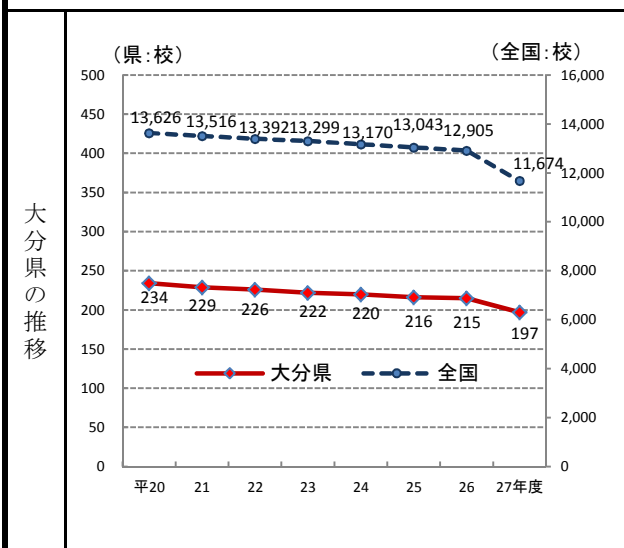

66. 幼稚園数

—平成27年度—

○ 概要
大分県の平成27年度の幼稚園数は197校で、前年度から18校減少し、全国19位となっている。

○ 基礎データ(平成27年度)

	大分県	全国
幼稚園数	197	11,674

○ 参考指標(平成27年度)

教員1人あたり幼稚園在園者数	11.9人(26位)
----------------	------------

○ 資料出所: 文部科学省「学校基本調査」
○ 調査期日: 平成27年5月1日
○ 調査周期: 毎年度

* 順位は数値の大きい方からつけています。