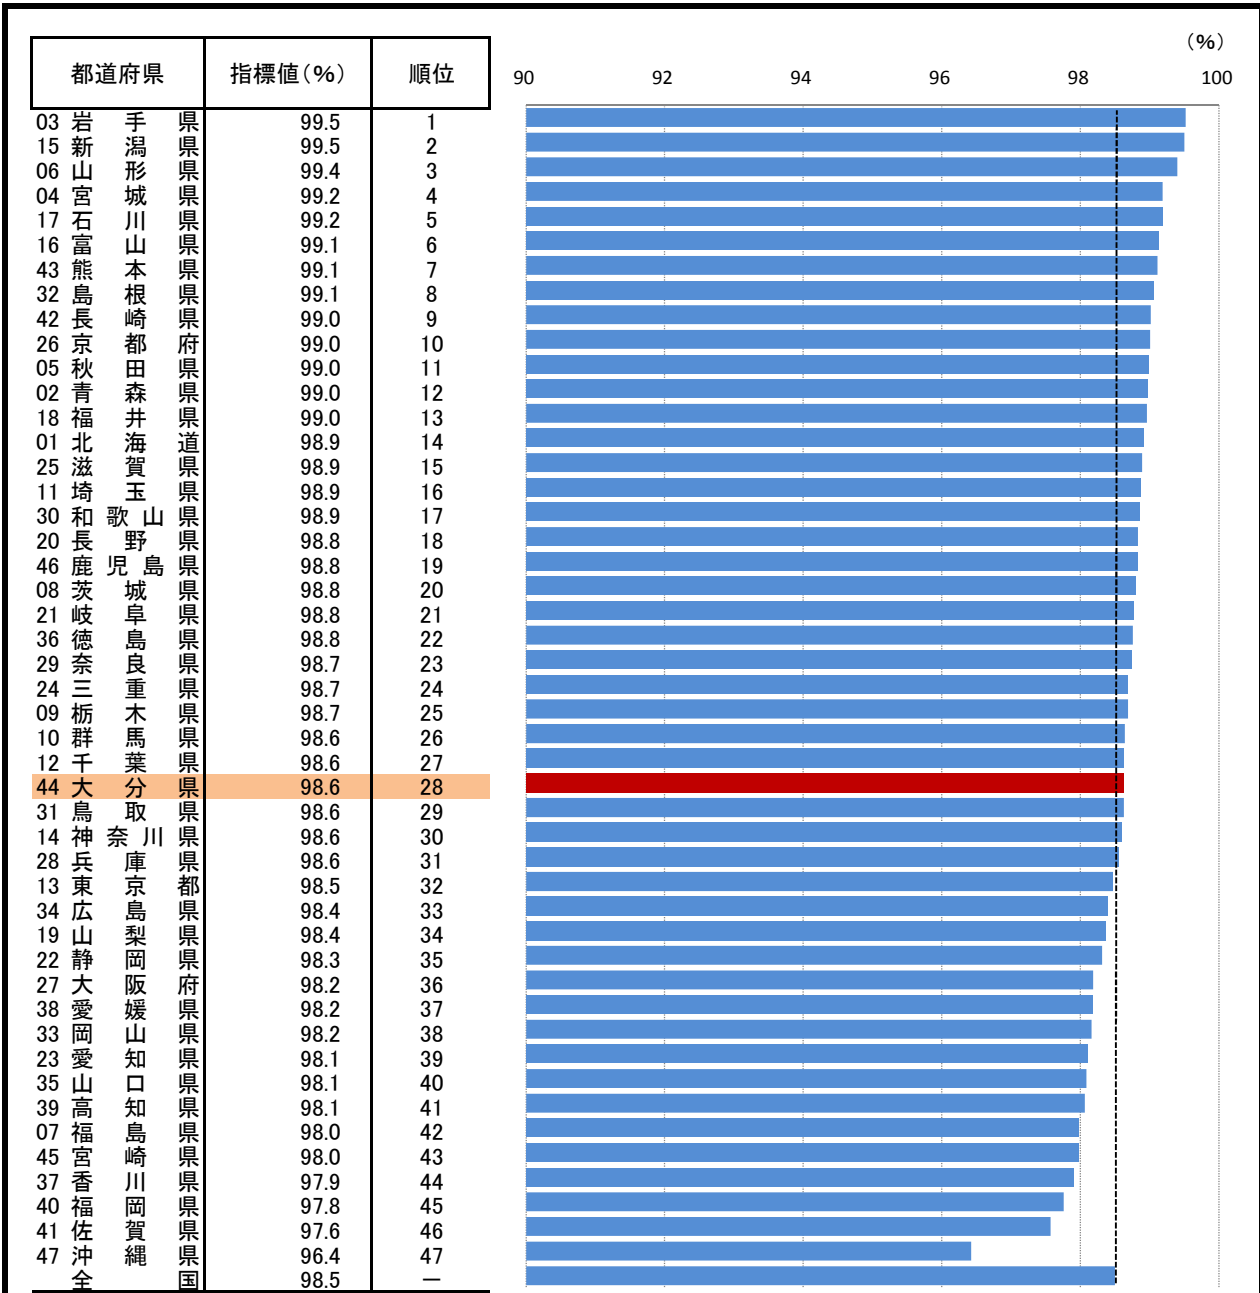

75. 高等学校等進学率

—平成27年—

○ 概 要
大分県の平成27年の高等学校等進学率は98.6%で、前年から0.3ポイント低下し、全国28位となっている。

○ 基礎データ (平成27年) (人)

	大分県	全国
中学校卒業生数	10,743	1,174,529
高等学校等進学者数	10,596	1,157,390

注) 卒業生数は、同年3月の卒業生数。

○ 参考指標 (平成27年)

うち他県への進学者数	197 人(34位)
------------	------------