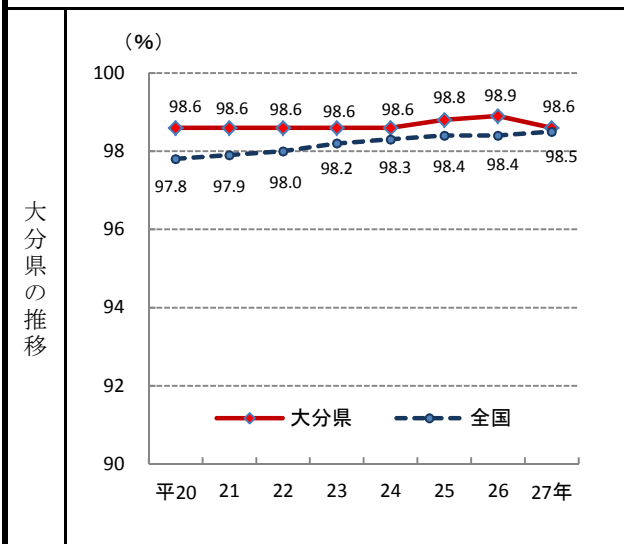

75. 高等学校等進学率

—平成27年—

○ 概 要
大分県の平成27年の高等学校等進学率は98.6%で、前年から0.3ポイント低下し、全国28位となっている。

○ 基礎データ (平成27年) (人)

	大分県	全国
中学校卒業生数	10,743	1,174,529
高等学校等進学者数	10,596	1,157,390

注) 卒業生数は、同年3月の卒業生数。

○ 参考指標 (平成27年)

うち他県への進学者数	197 人(34位)
------------	------------