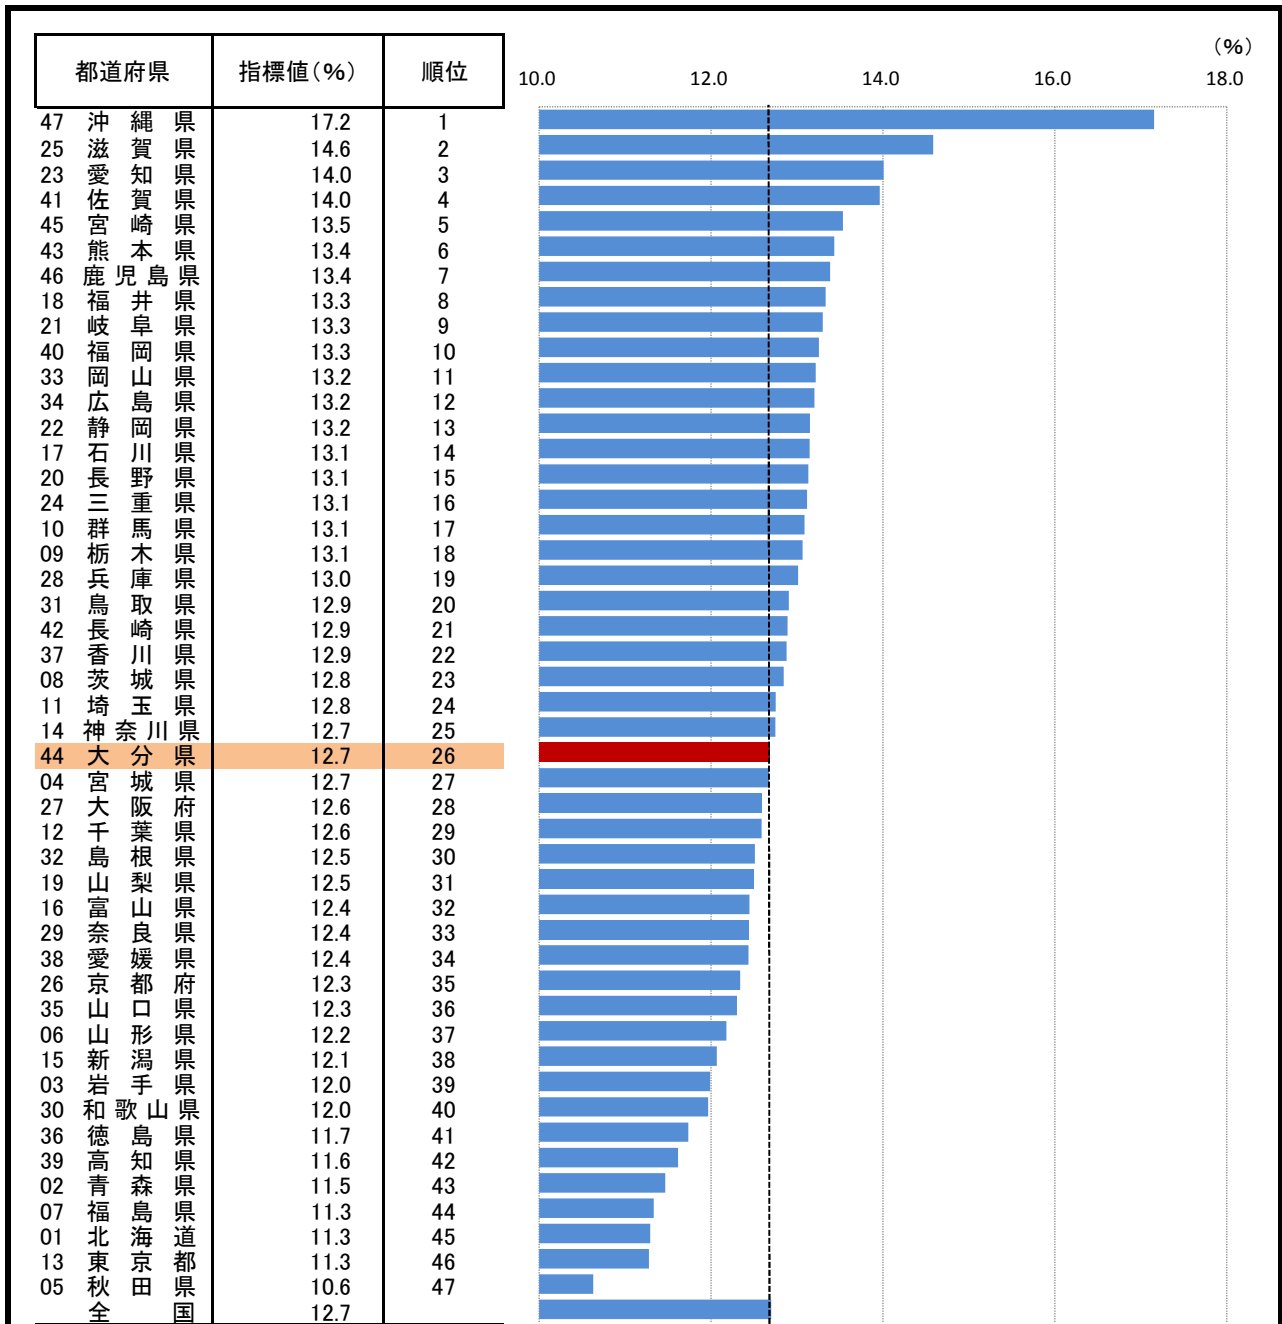

# 4. 年少人口割合(15歳未満人口)

—平成27年—

○ 概 要  
 総務省統計局の人口推計によると、平成27年10月1日現在の県の大分県の年少人口割合は12.7%で、全国26位となっている。

○ 基礎データ (平成27年) (千人)

	年少人口	総人口
大分県	146	1,167
全 国	15,864	127,110

○ 資料出所：総務省統計局「人口推計年報」  
 ○ 調査期日：平成27年10月1日  
 ○ 調査周期：毎年  
 ○ 年少人口割合：総人口に占める年少人口（15歳未満人口）の割合。  
 注）平成12、17年、22年及び27年は総務省統計局「国勢調査」による人口（年齢不詳人口を含む）。

\* 順位は数値の大きい方からつけています。