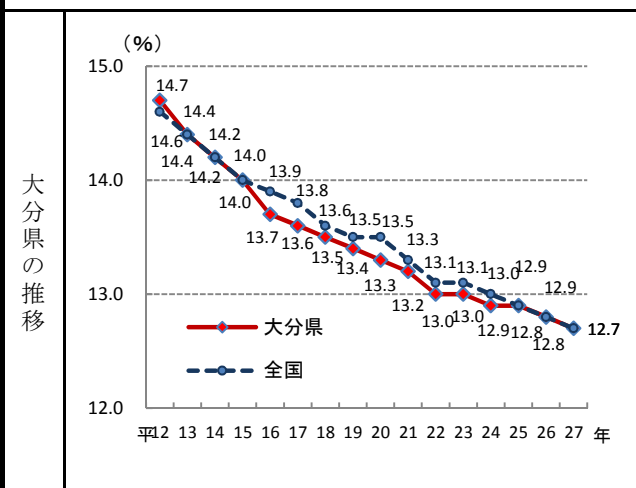

# 4. 年少人口割合(15歳未満人口)

—平成27年—

○ 概 要  
 総務省統計局の人口推計によると、平成27年10月1日現在の県の大分県の年少人口割合は12.7%で、全国26位となっている。

○ 基礎データ (平成27年) (千人)

	年少人口	総人口
大分県	146	1,167
全 国	15,864	127,110

○ 資料出所：総務省統計局「人口推計年報」  
 ○ 調査期日：平成27年10月1日  
 ○ 調査周期：毎年  
 ○ 年少人口割合：総人口に占める年少人口（15歳未満人口）の割合。  
 注）平成12、17年、22年及び27年は総務省統計局「国勢調査」による人口（年齢不詳人口を含む）。

\* 順位は数値の大きい方からつけています。