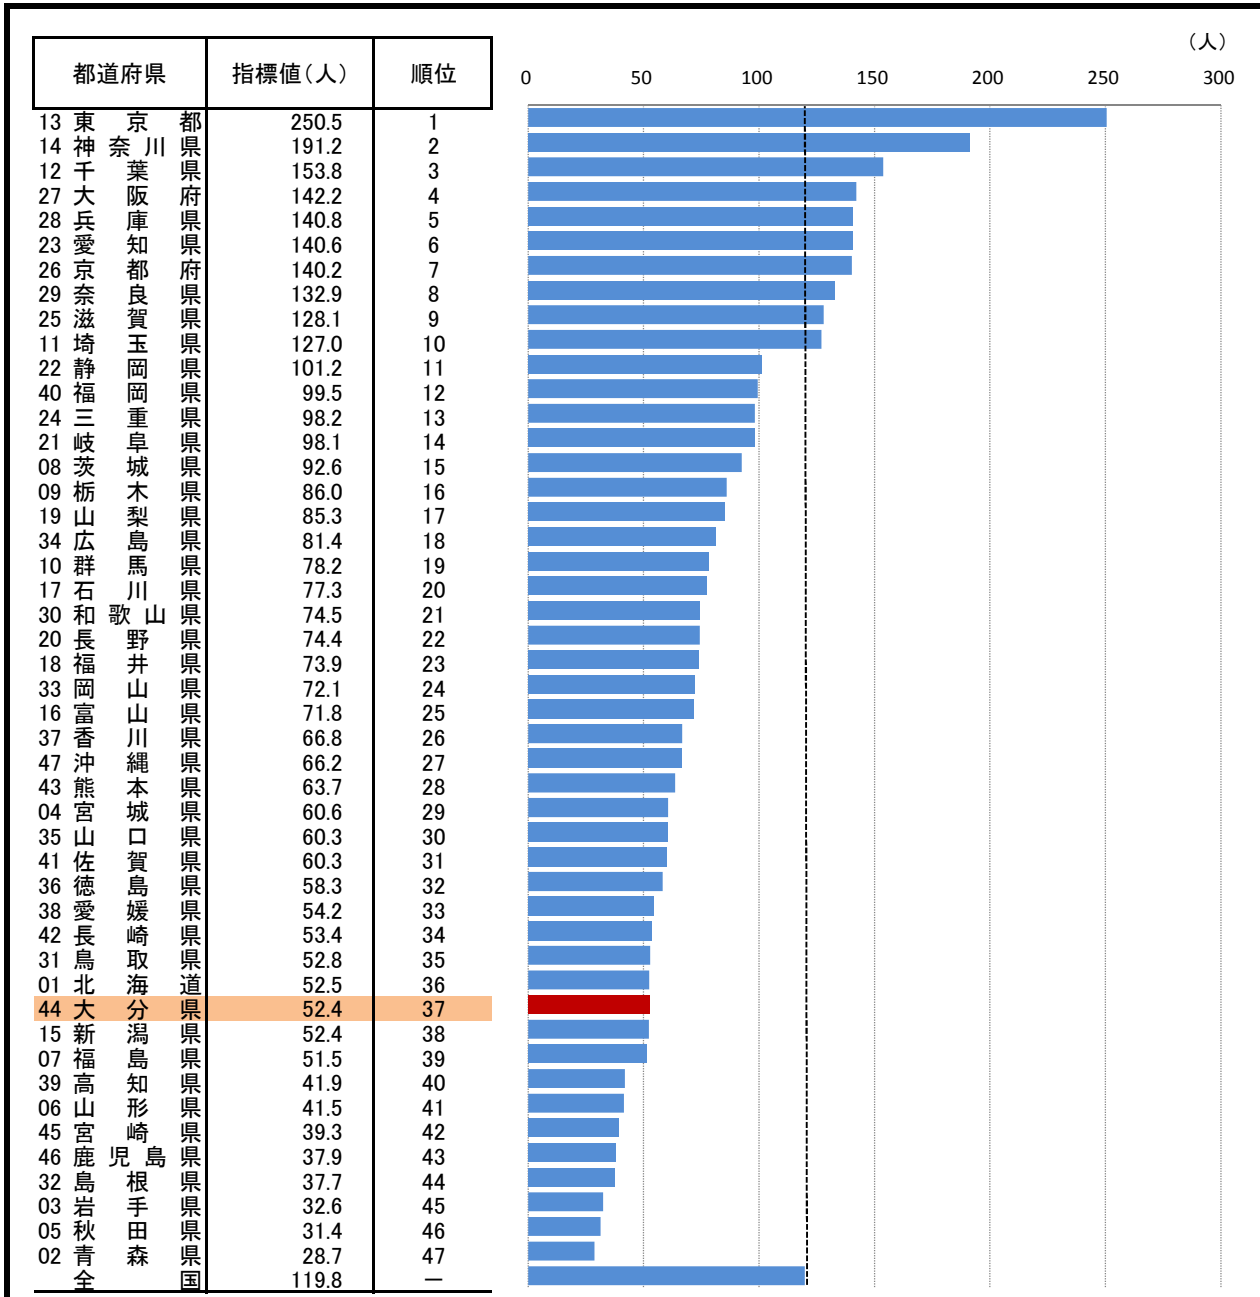

82. 海外渡航者数(人口千人あたり)

—平成27年—

* 順位は数値の大きい方からつけています。