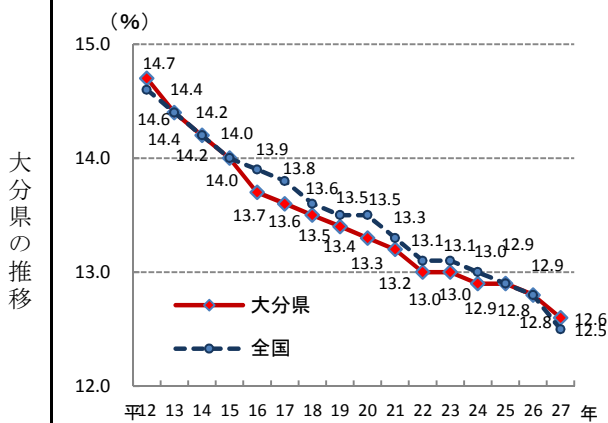

4. 年少人口割合(15歳未満人口)

—平成27年—

○ 概 要
 総務省統計局の人口推計によると、平成27年10月1日現在の県の大分県の年少人口割合は12.6%で、全国22位となっている。

○ 基礎データ (平成27年) (千人)

	年少人口	総人口
大分県	146	1,166
全 国	15,887	127,095

○ 資料出所：総務省統計局「人口推計年報」
 ○ 調査期日：平成27年10月1日
 ○ 調査周期：毎年
 ○ 年少人口割合：総人口に占める年少人口（15歳未満人口）の割合。
 注）平成12、17年、22年及び27年は総務省統計局「国勢調査」による人口（年齢不詳人口を含む）。

* 順位は数値の大きい方からつけています。