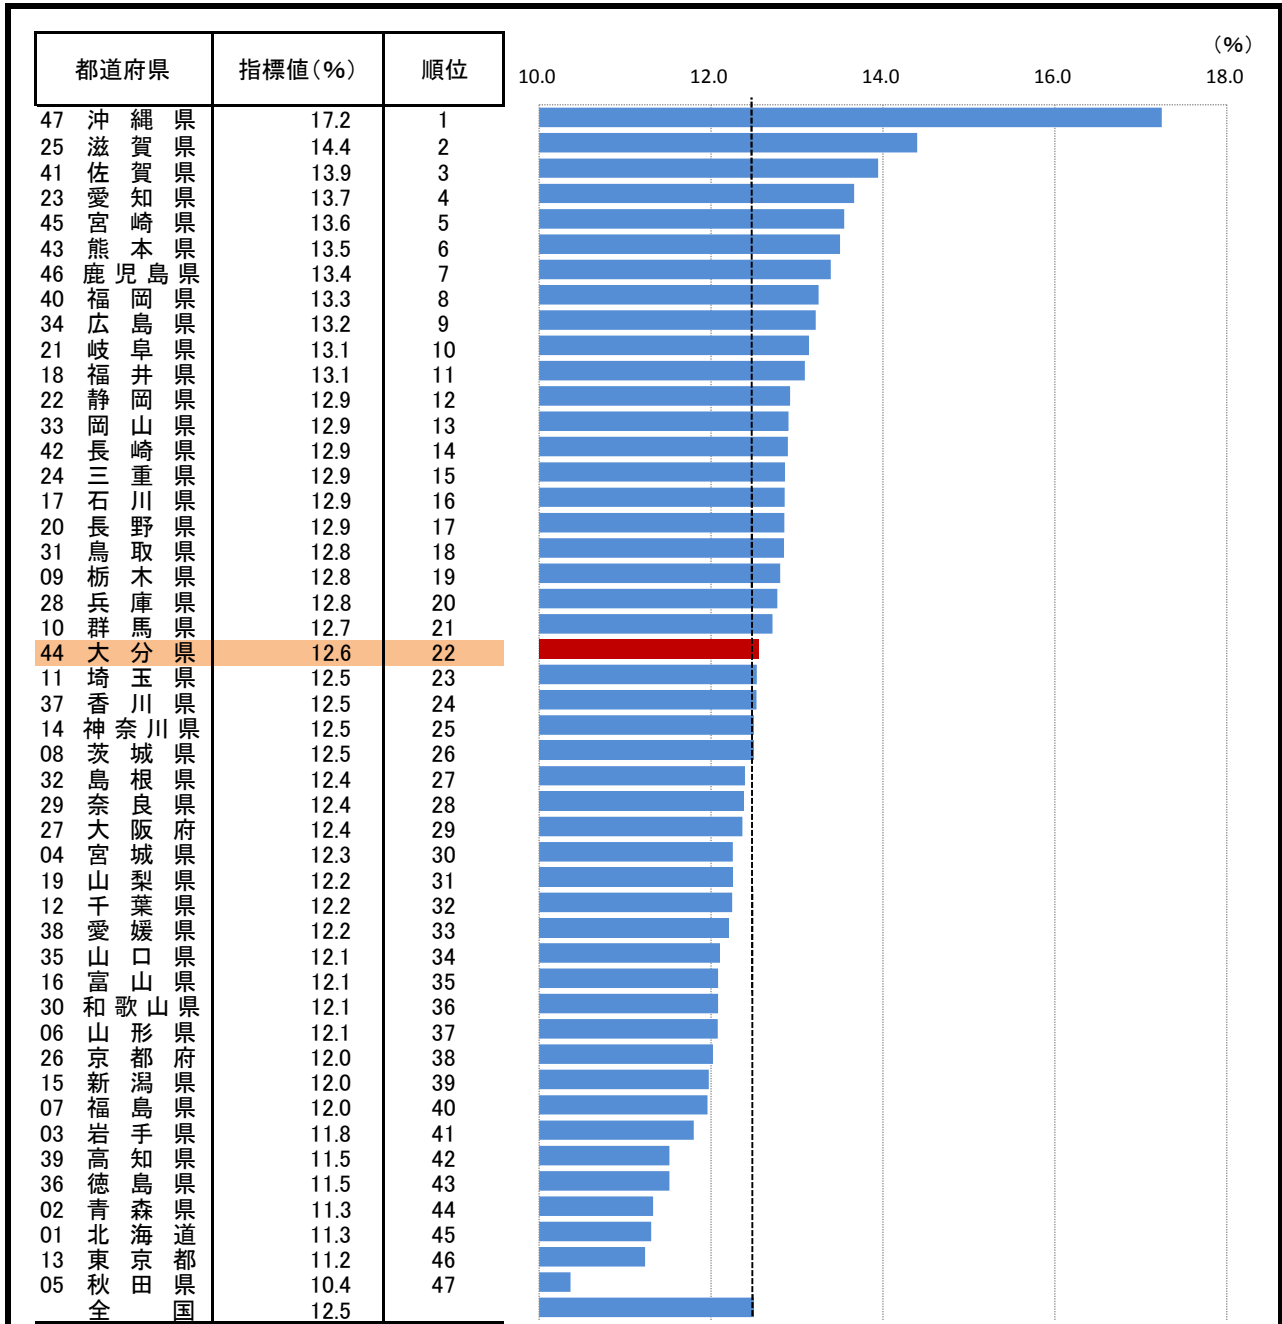

4. 年少人口割合(15歳未満人口)

—平成27年—

○ 概 要
 総務省統計局の人口推計によると、平成27年10月1日現在の県の大分県の年少人口割合は12.6%で、全国22位となっている。

○ 基礎データ (平成27年) (千人)

	年少人口	総人口
大分県	146	1,166
全 国	15,887	127,095

○ 資料出所：総務省統計局「人口推計年報」
 ○ 調査期日：平成27年10月1日
 ○ 調査周期：毎年
 ○ 年少人口割合：総人口に占める年少人口（15歳未満人口）の割合。
 注）平成12、17年、22年及び27年は総務省統計局「国勢調査」による人口（年齢不詳人口を含む）。

* 順位は数値の大きい方からつけています。