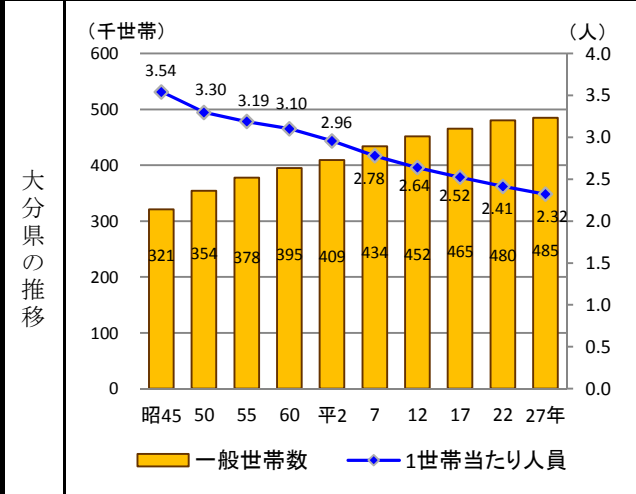

12. 世帯総数

—平成27年—

○ 概 要
平成27年の大分県の世帯総数は486,535世帯で、全国33位となっている。平成22年と比べ4,484世帯(0.9%)の増加となっている。

○ 基礎データ及び参考指標 (平成27年)

	大分県	全国
世帯総数	486,535	53,448,685
一般世帯数	485,001	53,331,797
1世帯あたり人員(人)	2.32	2.33
高齢単身世帯割合(%)	12.94	11.11

○ 資料出所：総務省統計局「国勢調査」
○ 調査期日：平成27年10月1日
○ 調査周期：5年
○ 世帯総数：一般世帯と施設等の世帯を合わせた総数。
○ 1世帯あたり人員：一般世帯の世帯平均人員。
○ 高齢単身世帯割合：一般世帯に占める65歳以上の者の一人のみの一般世帯の割合。

* 順位は数値の大きい方からつけています。