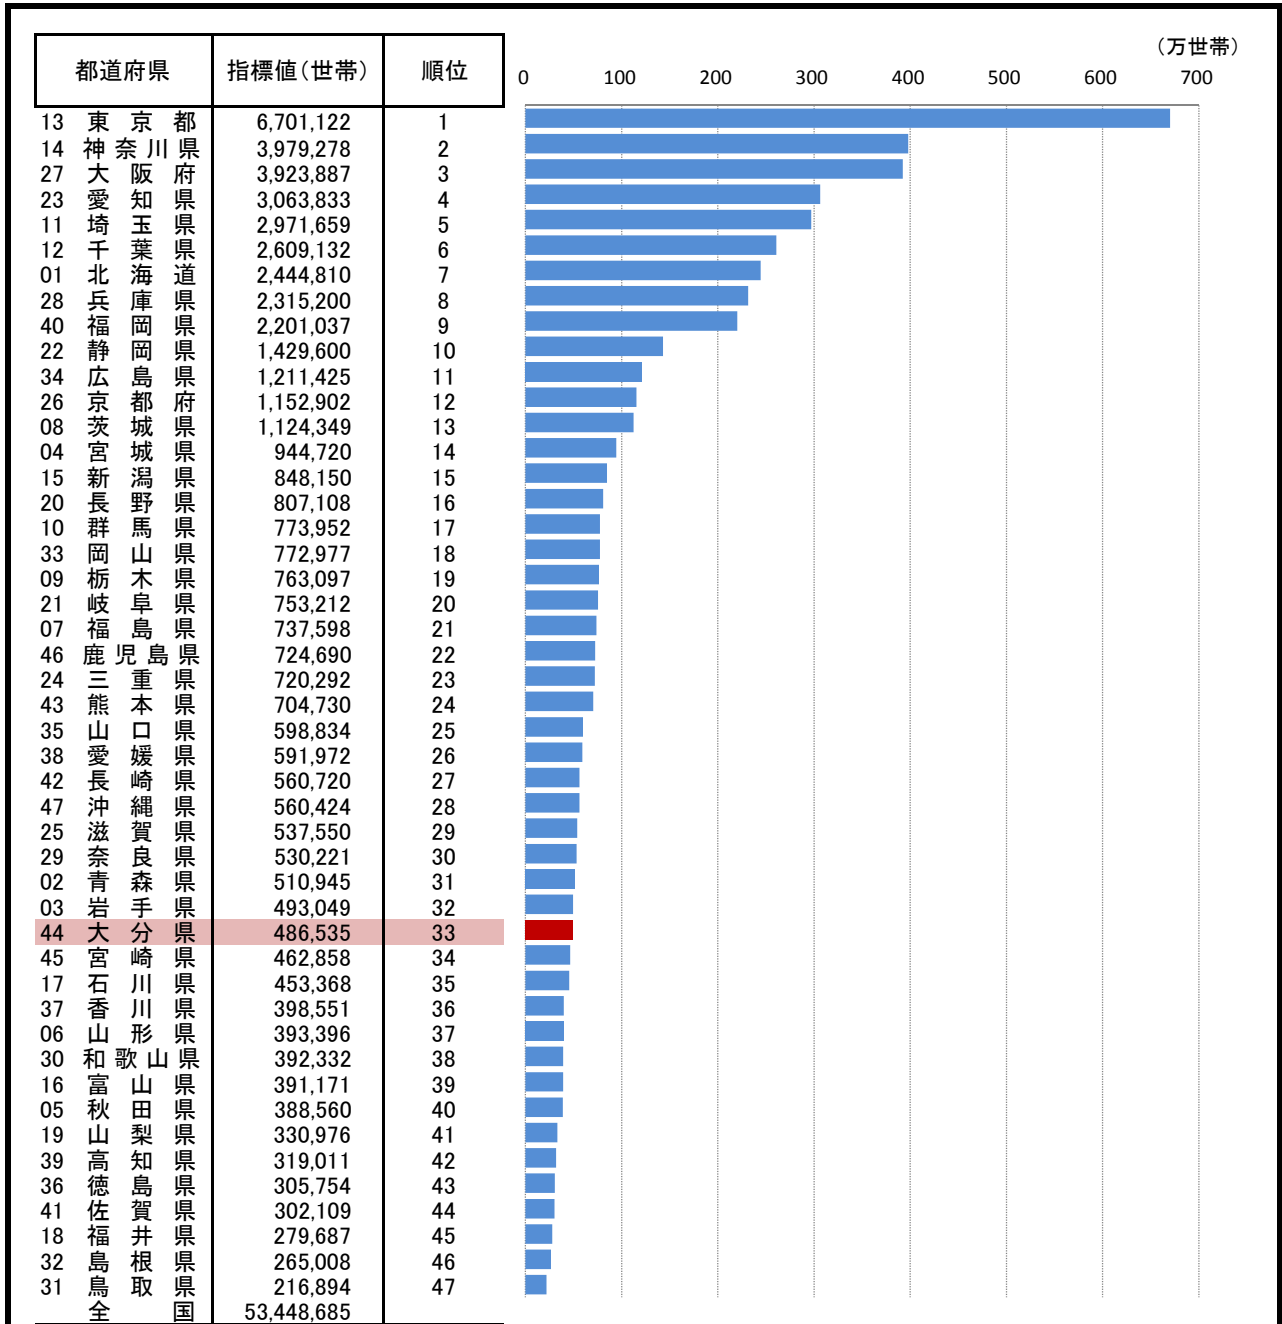

12. 世帯総数

—平成27年—

○ 概 要
平成27年の大分県の世帯総数は486,535世帯で、全国33位となっている。平成22年と比べ4,484世帯(0.9%)の増加となっている。

○ 基礎データ及び参考指標 (平成27年)

	大分県	全国
世帯総数	486,535	53,448,685
一般世帯数	485,001	53,331,797
1世帯あたり人員(人)	2.32	2.33
高齢単身世帯割合(%)	12.94	11.11

○ 資料出所：総務省統計局「国勢調査」
○ 調査期日：平成27年10月1日
○ 調査周期：5年
○ 世帯総数：一般世帯と施設等の世帯を合わせた総数。
○ 1世帯あたり人員：一般世帯の世帯平均人員。
○ 高齢単身世帯割合：一般世帯に占める65歳以上の者の一人のみの一般世帯の割合。

* 順位は数値の大きい方からつけています。