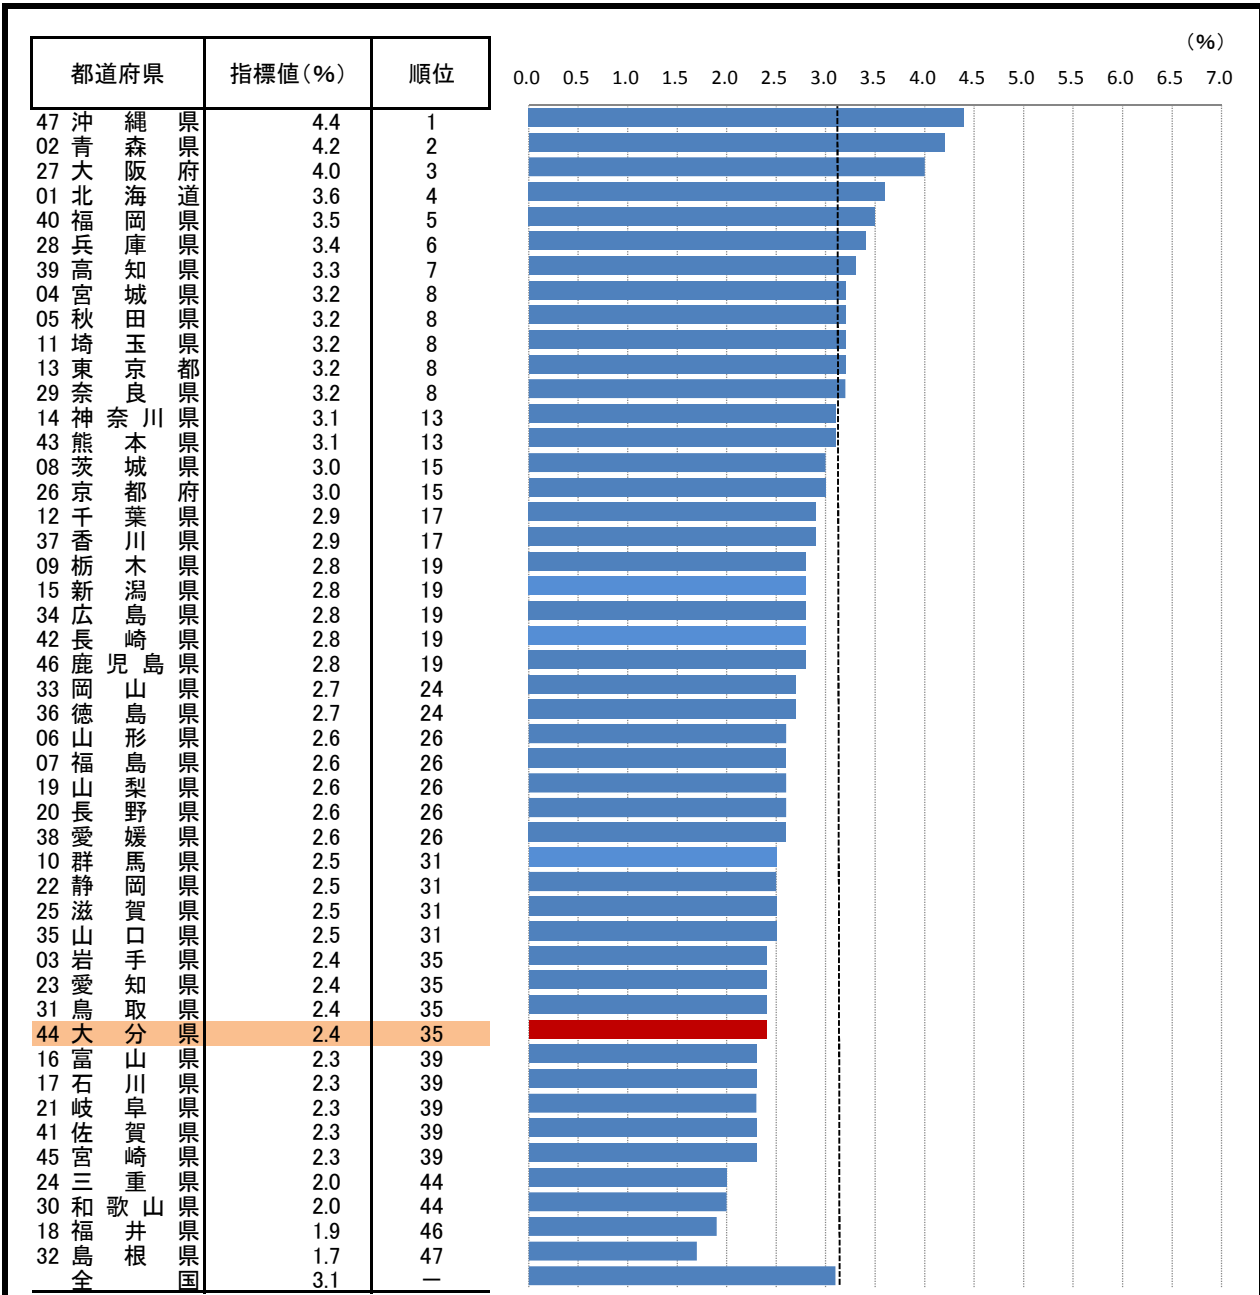

43. 完全失業率

—平成28年—

○ 概 要
大分県の平成28年の完全失業率は2.4%で、前年から0.5ポイント減少し、全国35位となっている。

○ 基礎データ (平成28年) (千人)

	大分県	全国
完全失業者数	14	2,080

注) 完全失業者数(千人)はモデル推計値である。

○ 資料出所:総務省「労働力調査年報」
○ 調査期日:平成28年
○ 調査周期:毎年
○ 完全失業率:労働力人口(就業者と完全失業者の合計)に占める完全失業者の割合。完全失業者とは現在仕事をしておらず、仕事があればすぐにつくことができ、仕事を探す活動をしていた人をいう。

* 順位は数値の大きい方からつけています。