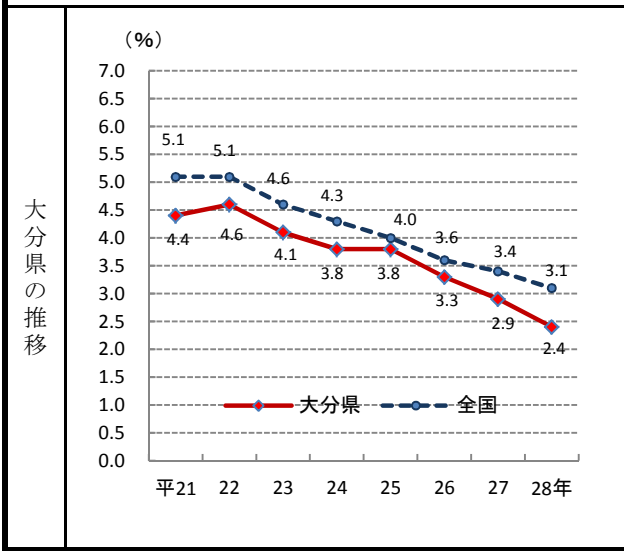

43. 完全失業率

—平成28年—

○ 概 要
大分県の平成28年の完全失業率は2.4%で、前年から0.5ポイント減少し、全国35位となっている。

○ 基礎データ (平成28年) (千人)

	大分県	全国
完全失業者数	14	2,080

注) 完全失業者数(千人)はモデル推計値である。

○ 資料出所:総務省「労働力調査年報」
○ 調査期日:平成28年
○ 調査周期:毎年
○ 完全失業率:労働力人口(就業者と完全失業者の合計)に占める完全失業者の割合。完全失業者とは現在仕事をしておらず、仕事があればすぐにつくことができ、仕事を探す活動をしていた人をいう。

* 順位は数値の大きい方からつけています。