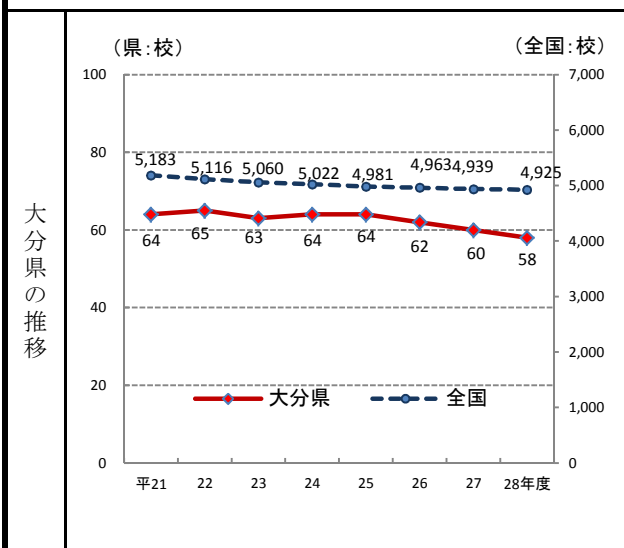

# 69. 高等学校数

—平成28年度—

○ 概要  
大分県の平成28年度の高等学校数は58校で、前年度から2校減少し、全国33位となっている。

○ 基礎データ (平成28年度) (校)

	大分県	全国
高等学校数	58	4,925

○ 参考指標 (平成28年度)

教員1人あたり高等学校生徒数	11.8人(39位)
----------------	------------

○ 資料出所: 文部科学省「学校基本調査」  
○ 調査期日: 平成28年5月1日  
○ 調査周期: 毎年度

\* 順位は数値の大きい方からつけています。