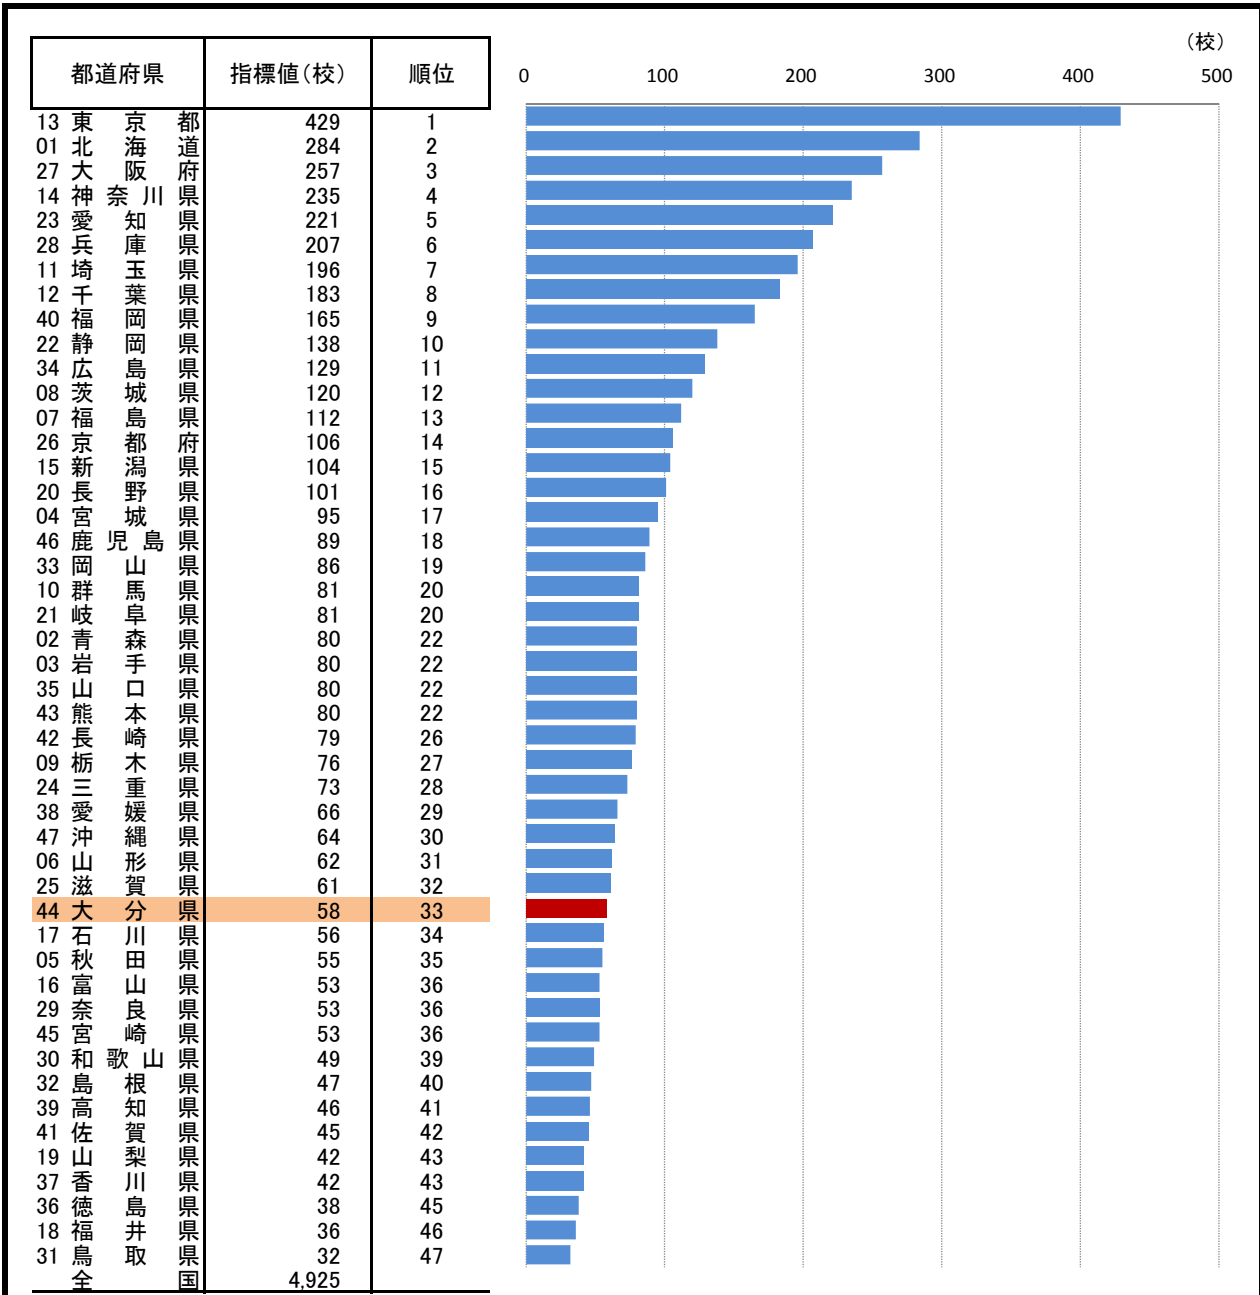

# 69. 高等学校数

—平成28年度—

○ 概要  
大分県の平成28年度の高等学校数は58校で、前年度から2校減少し、全国33位となっている。

○ 基礎データ (平成28年度) (校)

	大分県	全国
高等学校数	58	4,925

○ 参考指標 (平成28年度)

教員1人あたり高等学校生徒数	11.8人(39位)
----------------	------------

○ 資料出所: 文部科学省「学校基本調査」  
○ 調査期日: 平成28年5月1日  
○ 調査周期: 毎年度

\* 順位は数値の大きい方からつけています。