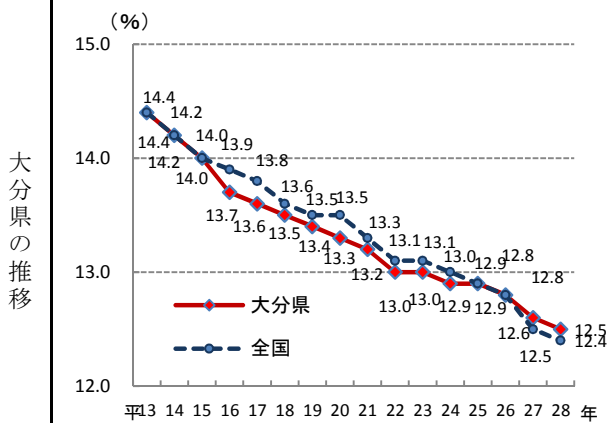

# 4. 年少人口割合(15歳未満人口)

—平成28年—

○ 概 要  
 総務省統計局の人口推計によると、平成28年10月1日現在の**大分県**の年少人口割合は**12.5%**で、全国**23位**となっている。

○ 基礎データ (平成28年) (千人)

	年少人口	総人口
大分県	145	1,160
全 国	15,780	126,933

○ 資料出所：総務省統計局「人口推計年報」  
 ○ 調査期日：平成28年10月1日  
 ○ 調査周期：毎年  
 ○ 年少人口割合：総人口に占める年少人口（15歳未満人口）の割合。  
 注）平成17年、22年及び27年は総務省統計局「国勢調査」による人口（年齢不詳人口を含む）。

\* 順位は数値の大きい方からつけています。