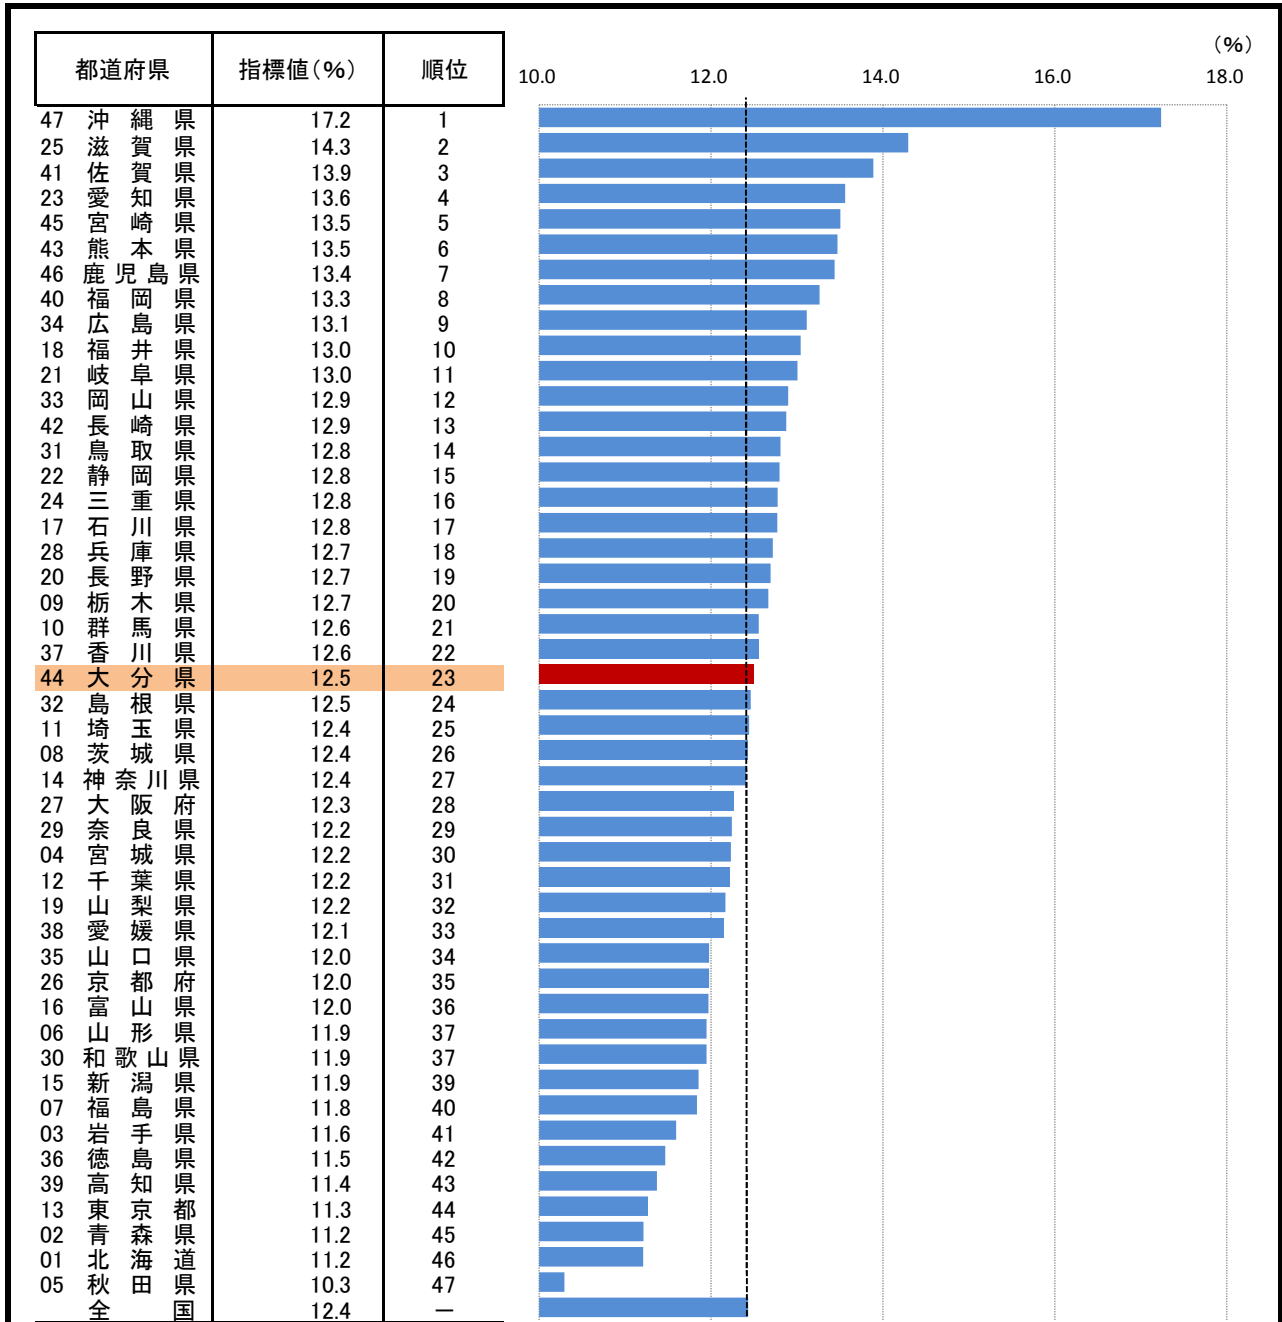

# 4. 年少人口割合(15歳未満人口)

—平成28年—

○ 概 要  
 総務省統計局の人口推計によると、平成28年10月1日現在の**大分県**の年少人口割合は**12.5%**で、全国**23位**となっている。

○ 基礎データ (平成28年) (千人)

	年少人口	総人口
大分県	145	1,160
全 国	15,780	126,933

○ 資料出所：総務省統計局「人口推計年報」  
 ○ 調査期日：平成28年10月1日  
 ○ 調査周期：毎年  
 ○ 年少人口割合：総人口に占める年少人口（15歳未満人口）の割合。  
 注）平成17年、22年及び27年は総務省統計局「国勢調査」による人口（年齢不詳人口を含む）。

\* 順位は数値の大きい方からつけています。