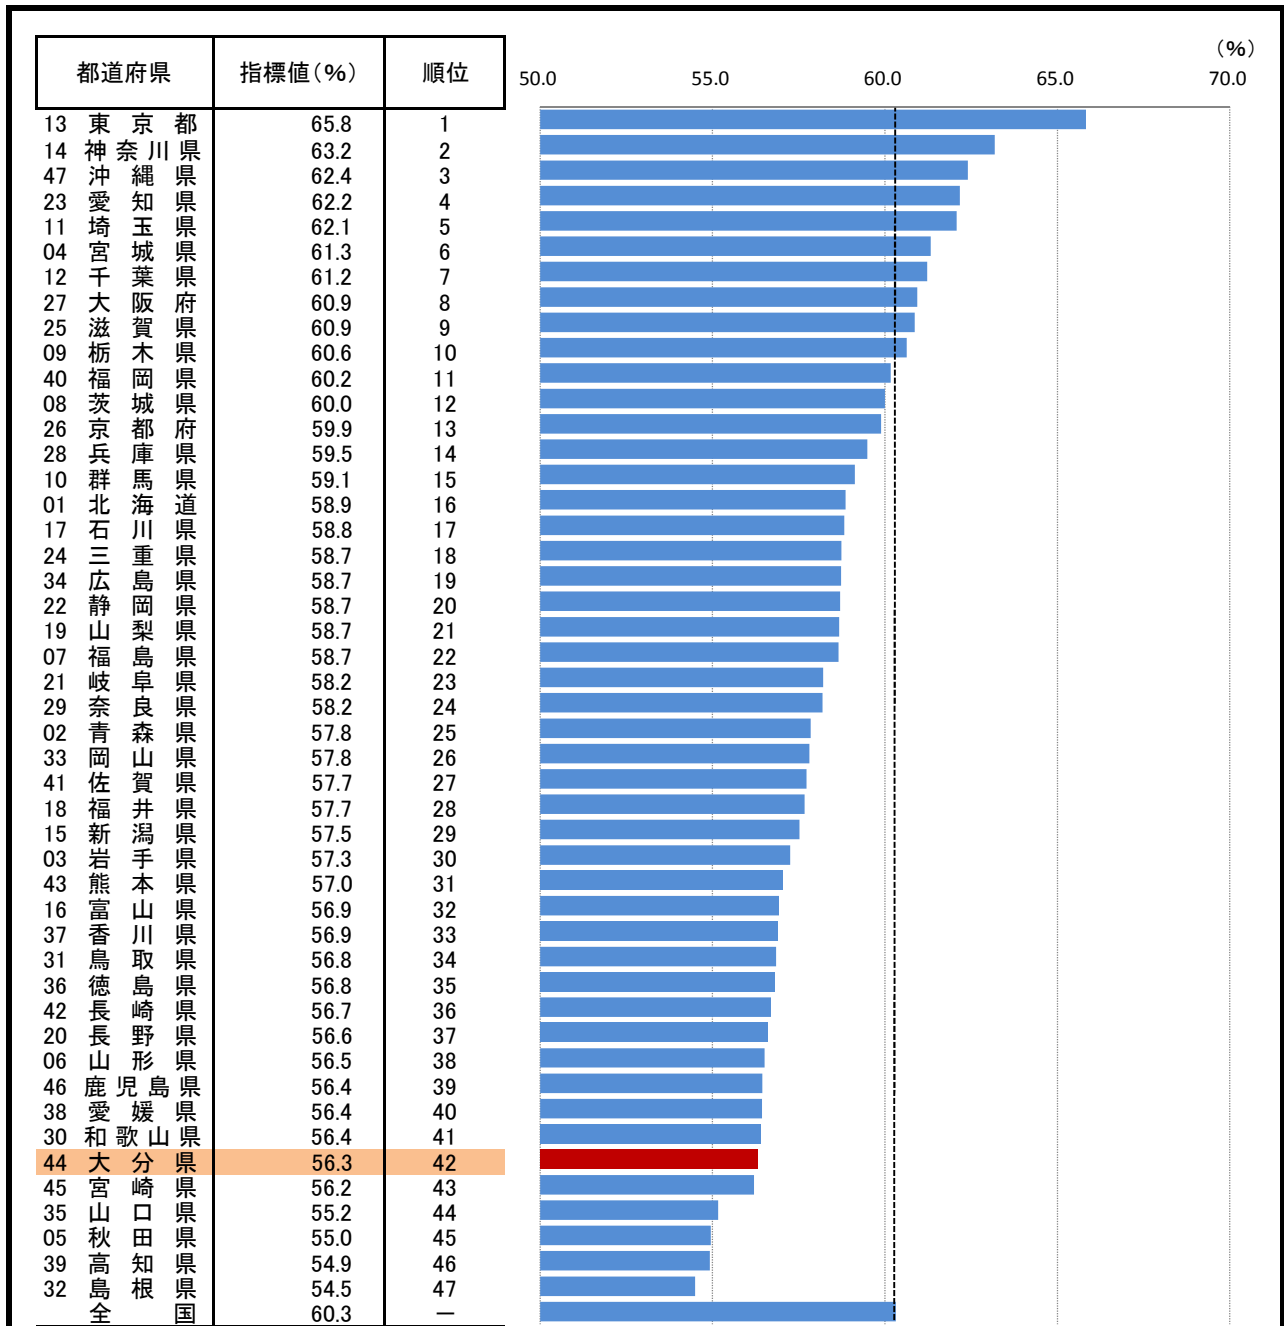

5. 生産年齢人口割合(15歳～64歳人口)

—平成28年—

参考

○ 概要
総務省統計局の人口推計によると、平成28年10月1日現在の県の大分県は生産年齢人口割合は56.3%で、全国42位となっている。

○ 基礎データ (平成28年) (千人)

| | 生産年齢人口 | 総人口 |
|-----|--------|---------|
| 大分県 | 653 | 1,160 |
| 全 国 | 76,562 | 126,933 |

摘要

○ 資料出所：総務省統計局「人口推計年報」
 ○ 調査期日：平成28年10月1日
 ○ 調査周期：毎年
 ○ 生産年齢人口割合：総人口に占める生産年齢人口(15歳～64歳人口)の割合。
 注) 平成17年、22年及び27年は総務省統計局「国勢調査」による人口(年齢不詳人口を含む)。

* 順位は数値の大きい方からつけています。