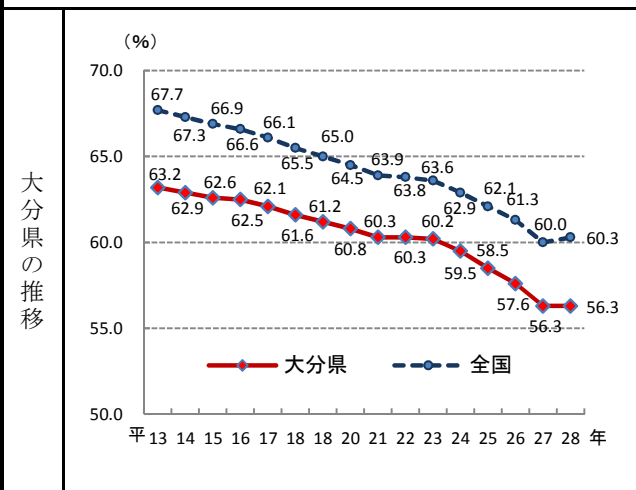

5. 生産年齢人口割合(15歳～64歳人口)

—平成28年—

参考

○ 概要
総務省統計局の人口推計によると、平成28年10月1日現在の県の大分県は生産年齢人口割合は56.3%で、全国42位となっている。

○ 基礎データ (平成28年) (千人)

| | 生産年齢人口 | 総人口 |
|-----|--------|---------|
| 大分県 | 653 | 1,160 |
| 全 国 | 76,562 | 126,933 |

摘要

○ 資料出所：総務省統計局「人口推計年報」
 ○ 調査期日：平成28年10月1日
 ○ 調査周期：毎年
 ○ 生産年齢人口割合：総人口に占める生産年齢人口(15歳～64歳人口)の割合。
 注) 平成17年、22年及び27年は総務省統計局「国勢調査」による人口(年齢不詳人口を含む)。

* 順位は数値の大きい方からつけています。