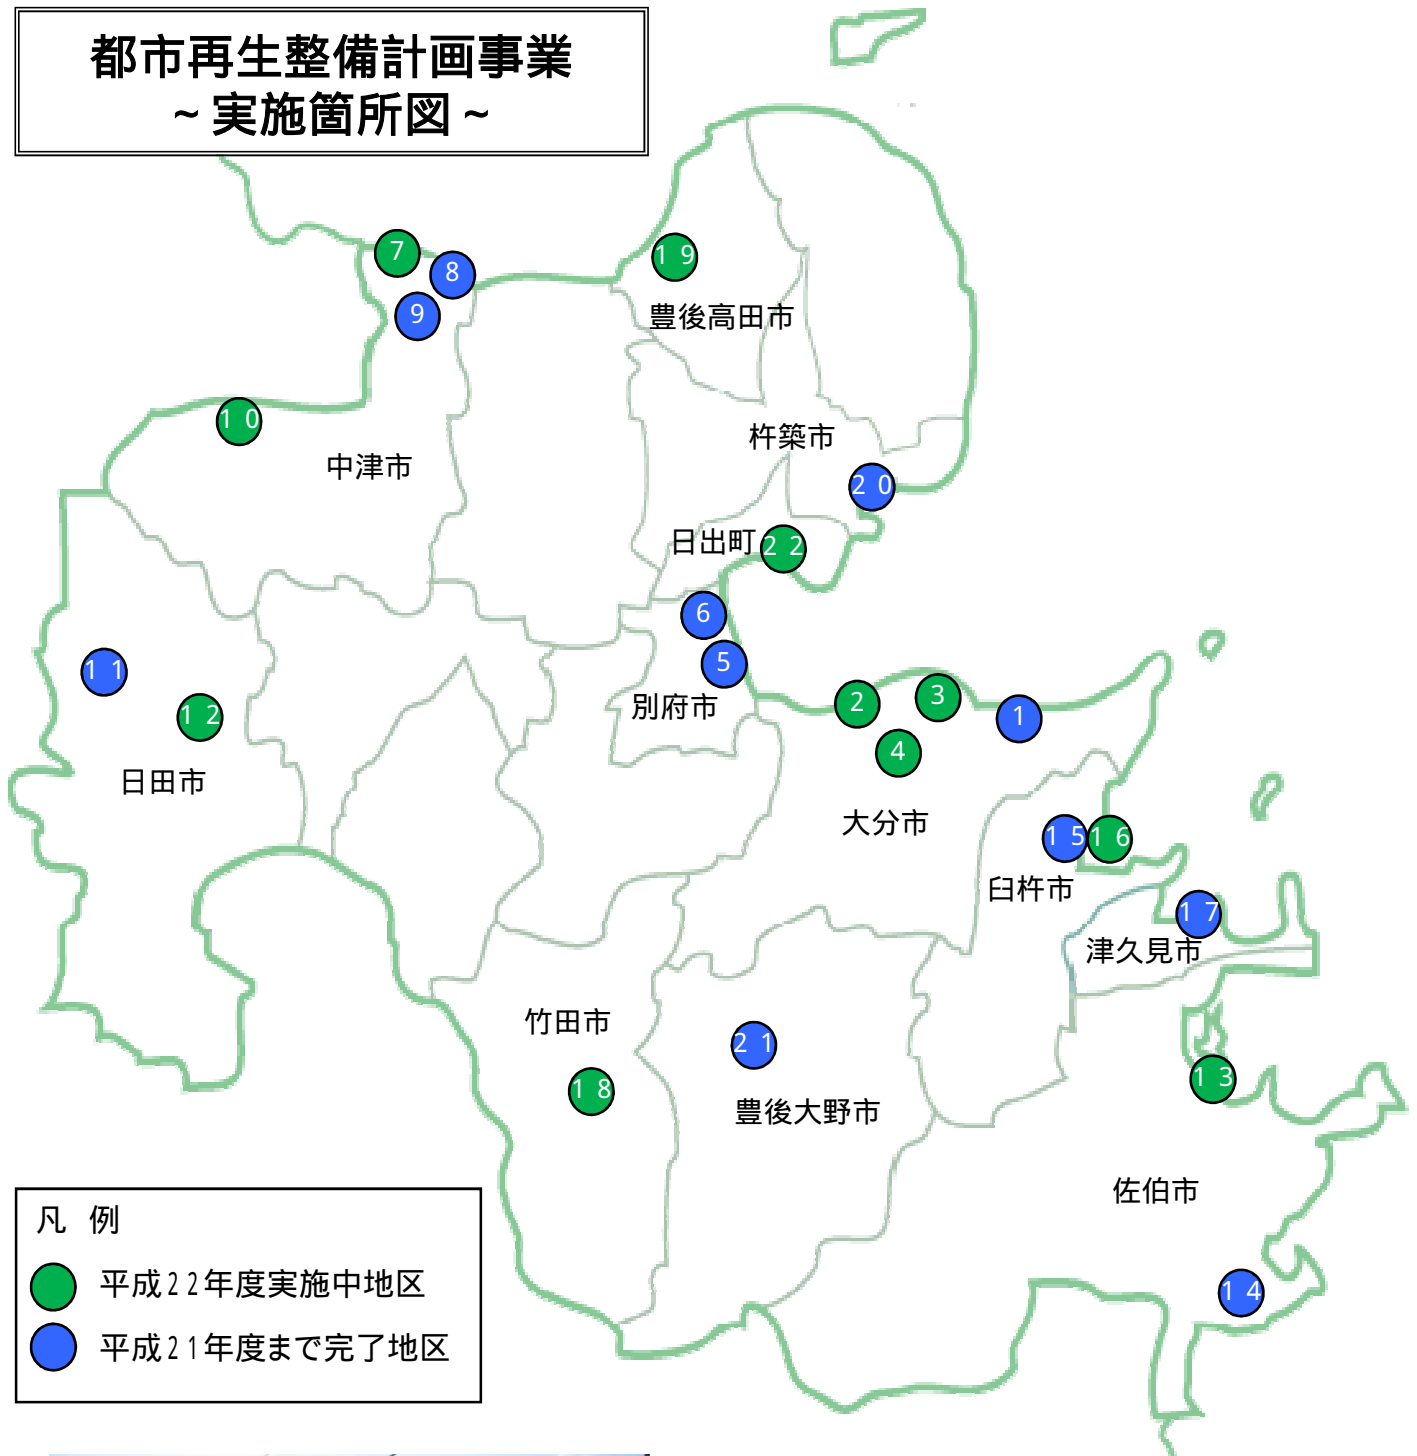

都市再生整備計画事業 ～ 実施箇所図～

地獄蒸し工房鉄輪：鉄輪温泉地区（別府市）

中央公園の遊具整備：豊後高田“昭和の町”地区（豊後高田市）