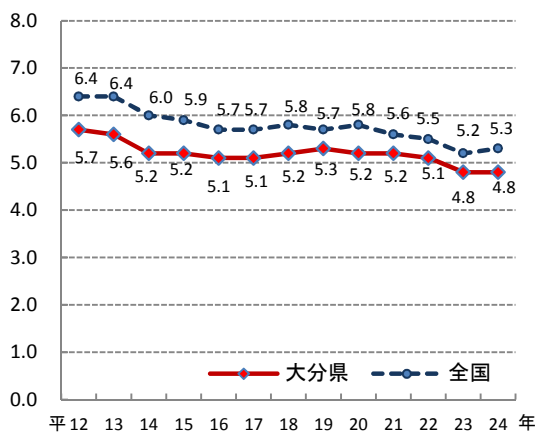

# 10. 婚姻率(人口千人あたり)

—平成24年—

大分県の推移

参考

○ 概要  
大分県の平成24年の婚姻率は4.8で、前年と同水準となり、全国24位となっている。

○ 基礎データ (平成24年)

	大分県	全国
婚姻件数(組)	8,965	668,869
婚姻率	4.8	5.3

摘要

- 資料出所：厚生労働省「人口動態統計」
- 調査期日：平成24年
- 調査周期：毎年
- 婚姻件数：日本において1月から12月までの1年間に市区町村長に届出のあった婚姻した日本人についての件数。
- 婚姻率：婚姻件数を日本人人口千人当たりで表したものの。

\* 順位は数値の大きい方からつけています。