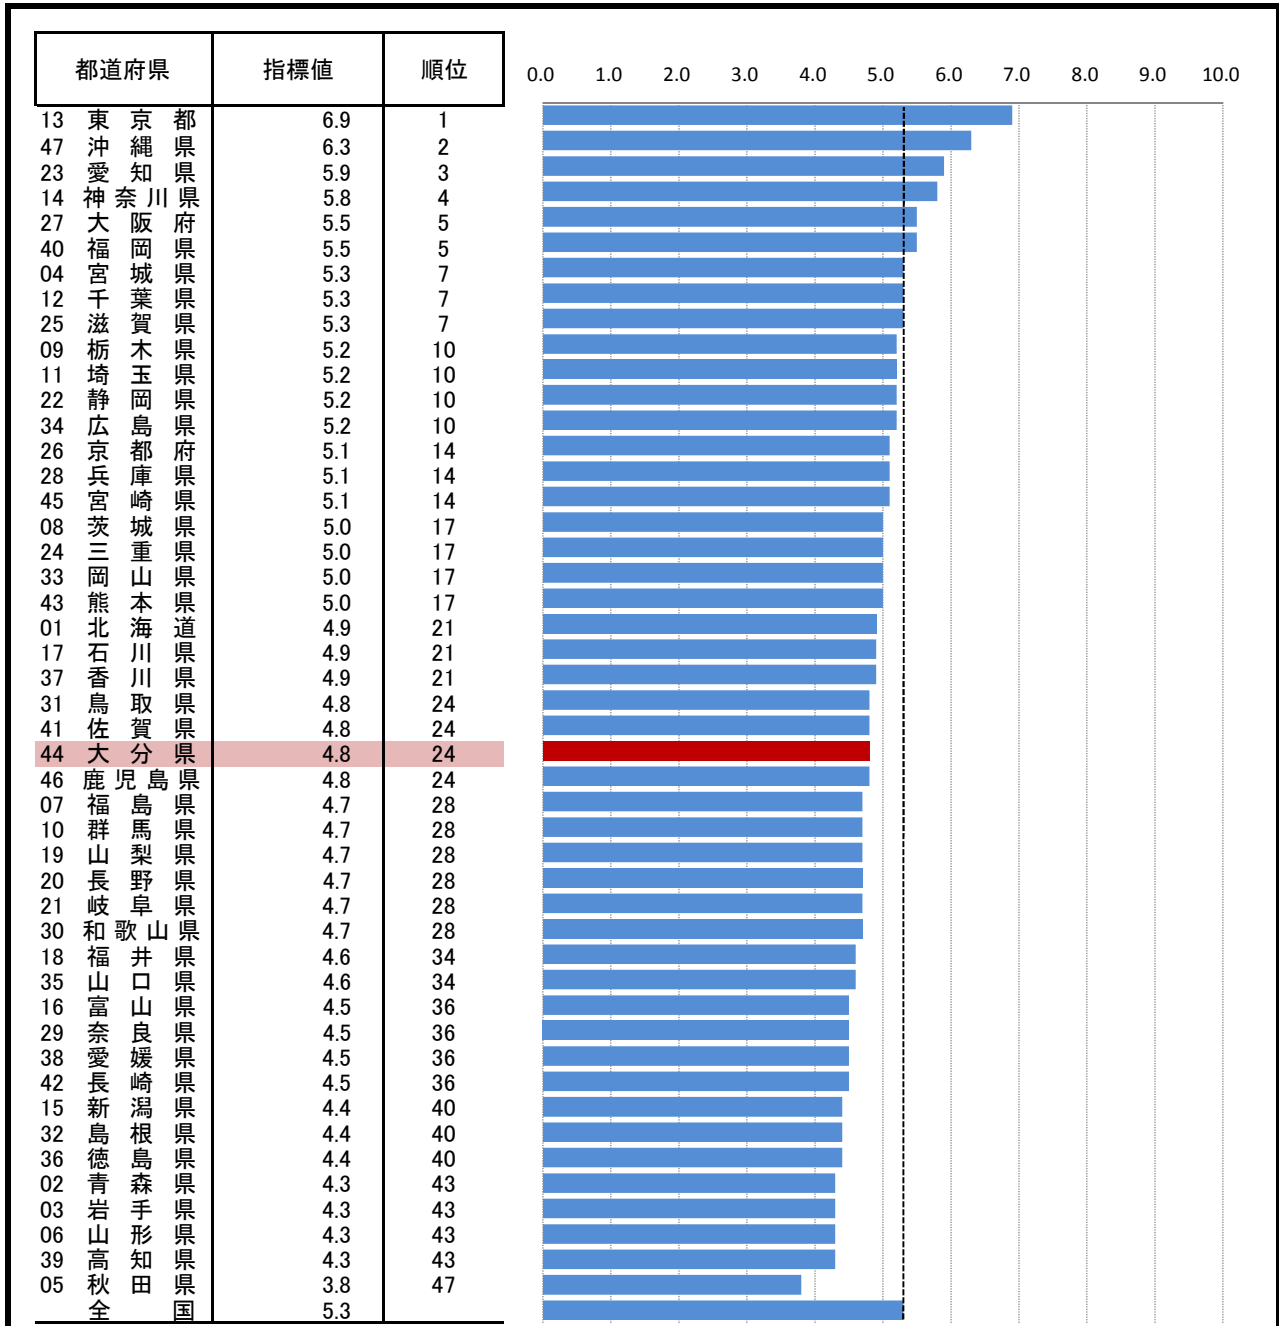

# 10. 婚姻率(人口千人あたり)

—平成24年—

大分県の推移

参考

○ 概要  
大分県の平成24年の婚姻率は4.8で、前年と同水準となり、全国24位となっている。

○ 基礎データ (平成24年)

	大分県	全国
婚姻件数(組)	8,965	668,869
婚姻率	4.8	5.3

摘要

- 資料出所：厚生労働省「人口動態統計」
- 調査期日：平成24年
- 調査周期：毎年
- 婚姻件数：日本において1月から12月までの1年間に市区町村長に届出のあった婚姻した日本人についての件数。
- 婚姻率：婚姻件数を日本人人口千人当たりで表したものの。

\* 順位は数値の大きい方からつけています。