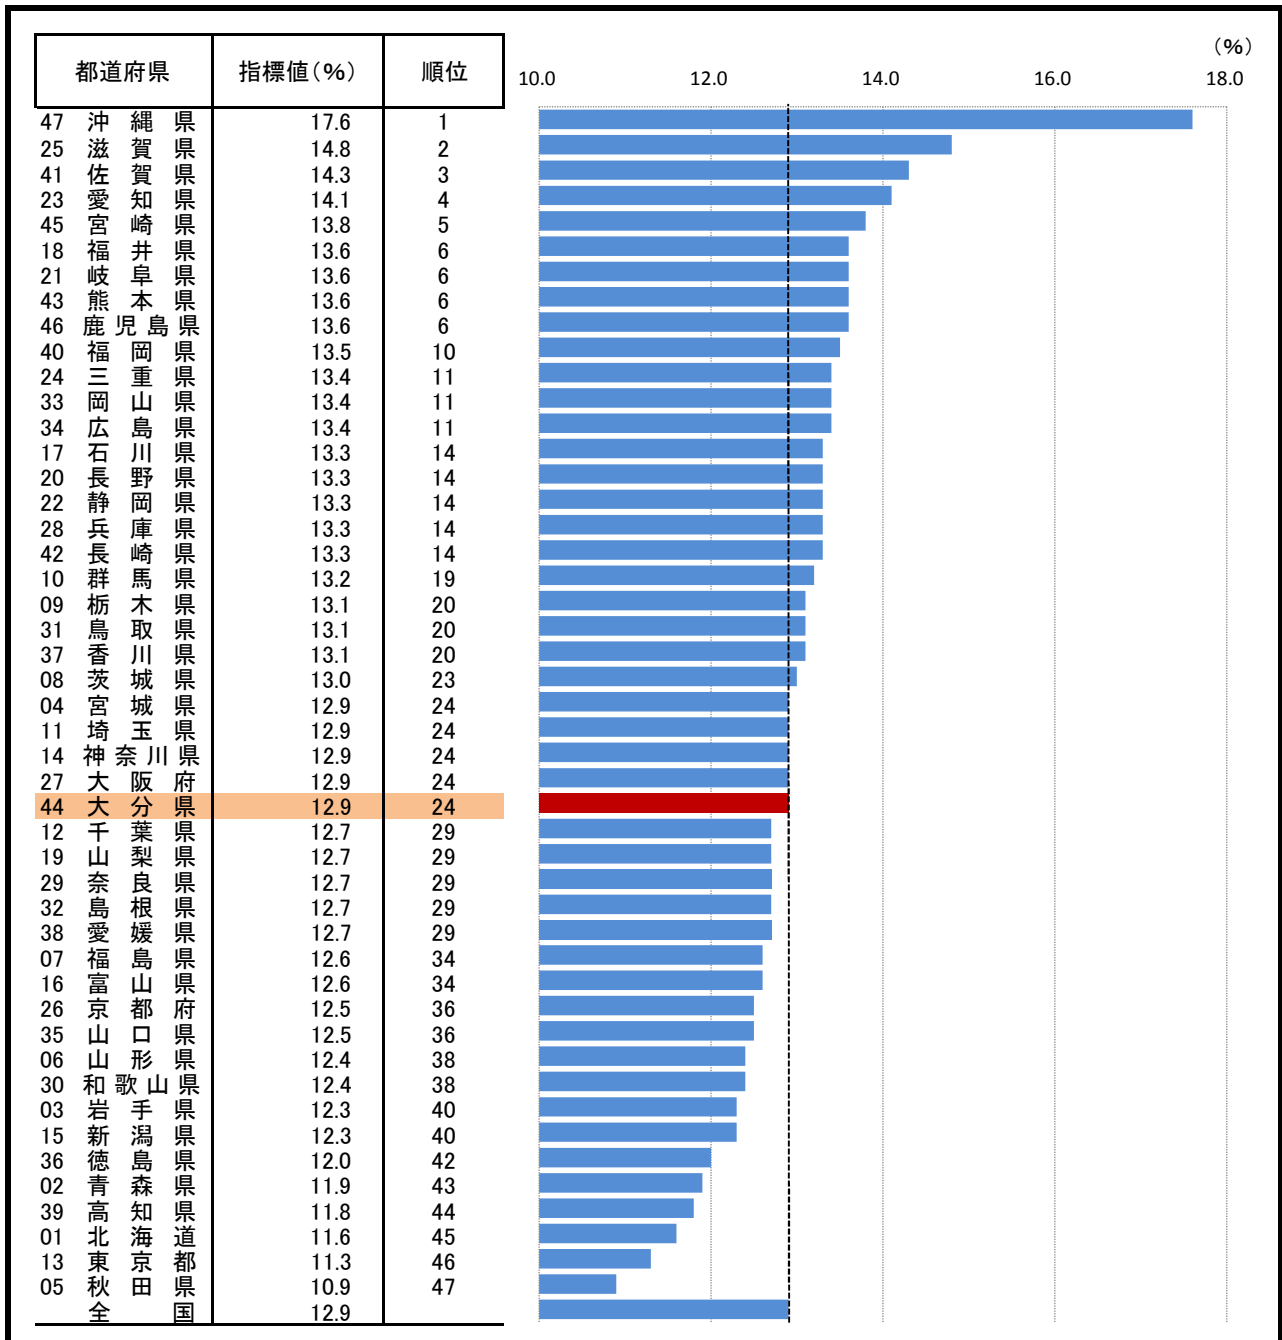

4. 年少人口割合(15歳未満人口)

—平成25年—

○ 概 要
 総務省統計局の人口推計によると、平成25年10月1日現在の**大分県**の年少人口割合は**12.9%**で、全国値と同率となり、**全国24位**となっている。

○ 基礎データ (平成25年) (千人)

	年少人口	総人口
大分県	152	1,178
全 国	16,390	127,298

○ 資料出所：総務省統計局「人口推計年報」
 ○ 調査期日：平成25年10月1日
 ○ 調査周期：毎年
 ○ 年少人口割合：総人口に占める年少人口（15歳未満人口）の割合。
 注）平成12、17年及び22年は総務省統計局「国勢調査」による人口（年齢不詳人口を含む）。

* 順位は数値の大きい方からつけています。