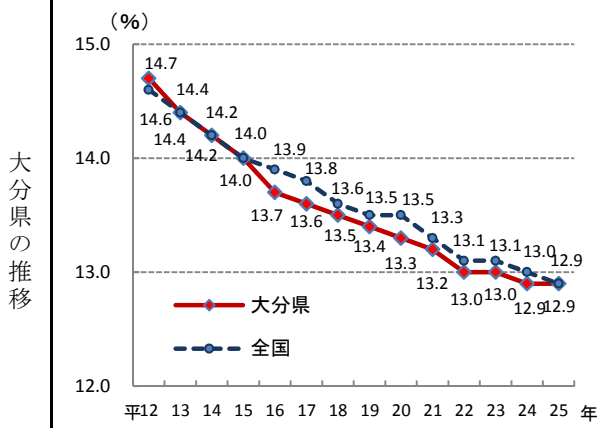

4. 年少人口割合(15歳未満人口)

—平成25年—

○ 概 要
 総務省統計局の人口推計によると、平成25年10月1日現在の**大分県**の年少人口割合は**12.9%**で、全国値と同率となり、**全国24位**となっている。

○ 基礎データ (平成25年) (千人)

	年少人口	総人口
大分県	152	1,178
全 国	16,390	127,298

○ 資料出所：総務省統計局「人口推計年報」
 ○ 調査期日：平成25年10月1日
 ○ 調査周期：毎年
 ○ 年少人口割合：総人口に占める年少人口（15歳未満人口）の割合。
 注）平成12、17年及び22年は総務省統計局「国勢調査」による人口（年齢不詳人口を含む）。

* 順位は数値の大きい方からつけています。