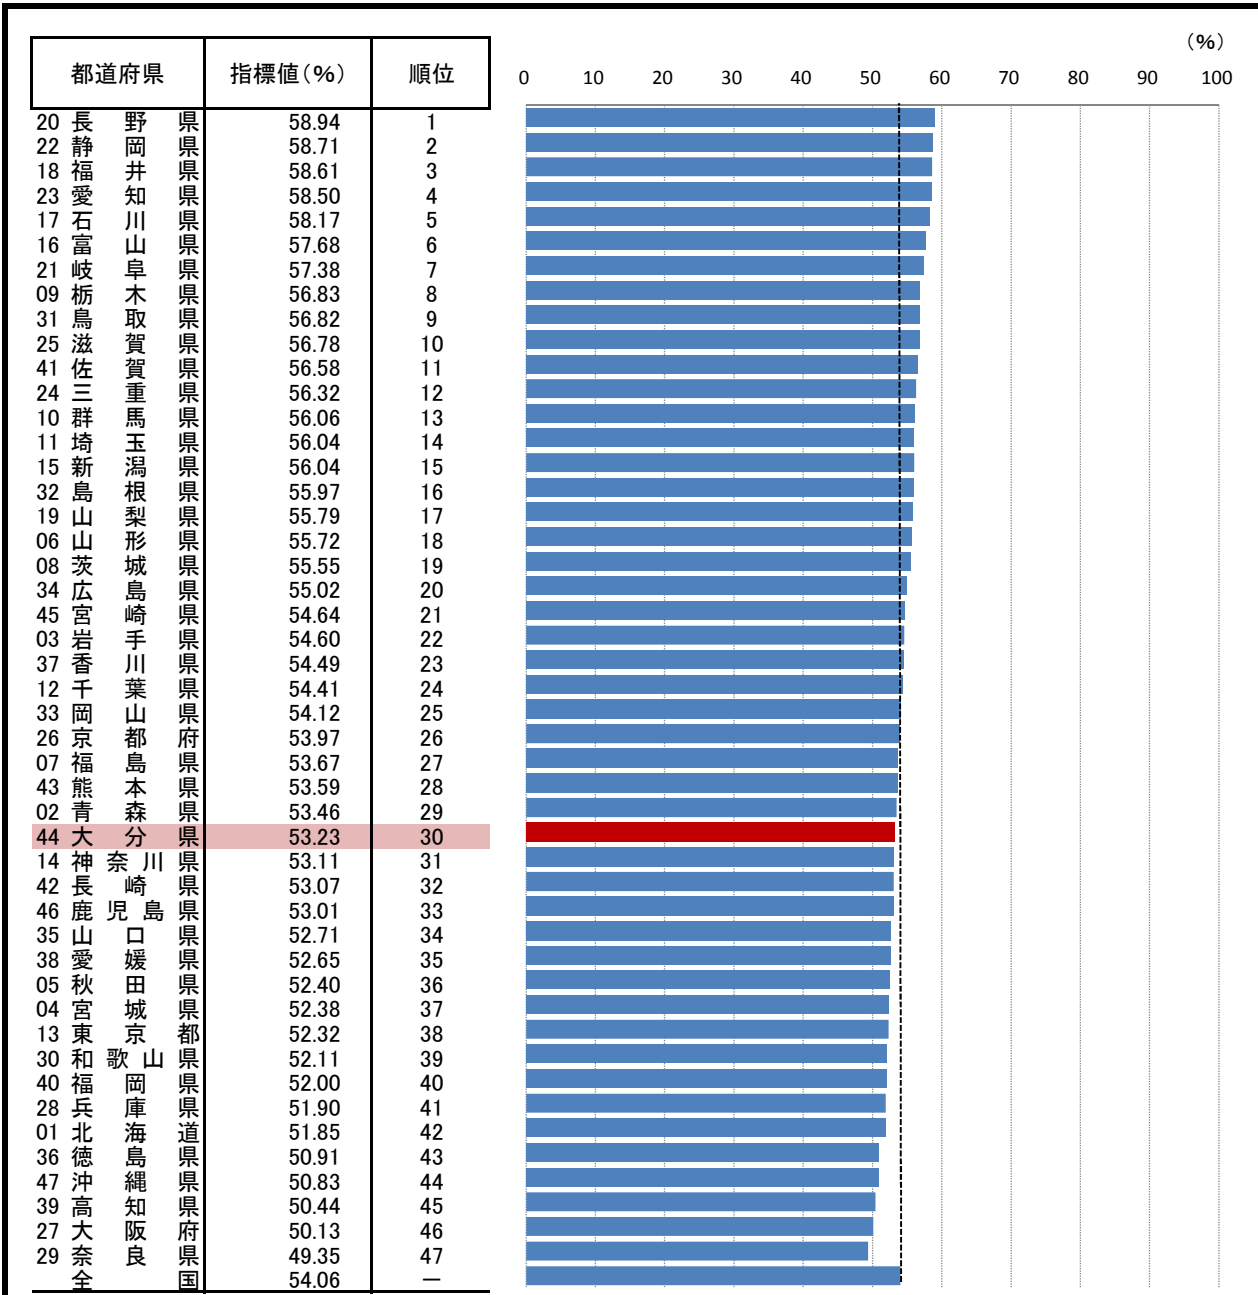

38. 就業率

—平成22年—

○ 概 要
大分県の平成22年の就業率は53.23%で、平成17年から1.65ポイント減少し、全国30位となっている。

○ 基礎データ (平成22年) (人)

	大分県	全国
就業者数	550,451	59,611,311

○ 参考指標 (平成22年)

女性就業率	44.30 % (30位)
-------	---------------

○ 資料出所:総務省「国勢調査」
○ 調査期日:平成22年10月1日
○ 調査周期:5年
○ 就業率:就業者数÷15歳以上人口
女性就業率:女性就業者数÷15歳以上女性人口

* 順位は数値の大きい方からつけています。