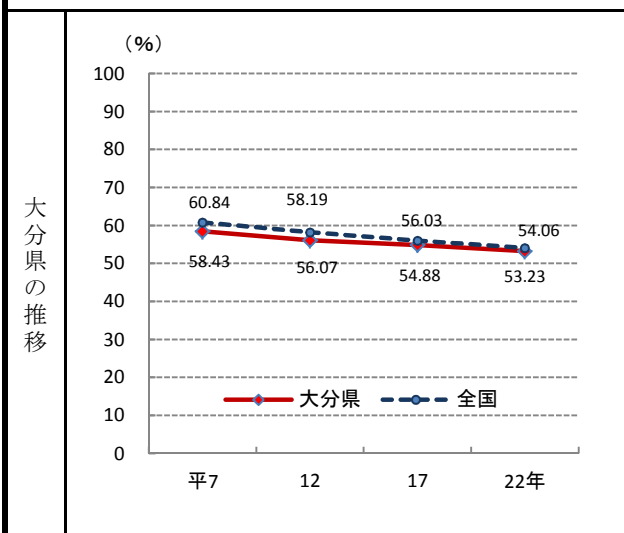

38. 就業率

—平成22年—

○ 概 要
大分県の平成22年の就業率は53.23%で、平成17年から1.65ポイント減少し、全国30位となっている。

○ 基礎データ (平成22年) (人)

	大分県	全国
就業者数	550,451	59,611,311

○ 参考指標 (平成22年)

女性就業率	44.30 % (30位)
-------	---------------

○ 資料出所:総務省「国勢調査」
○ 調査期日:平成22年10月1日
○ 調査周期:5年
○ 就業率:就業者数÷15歳以上人口
女性就業率:女性就業者数÷15歳以上女性人口

* 順位は数値の大きい方からつけています。