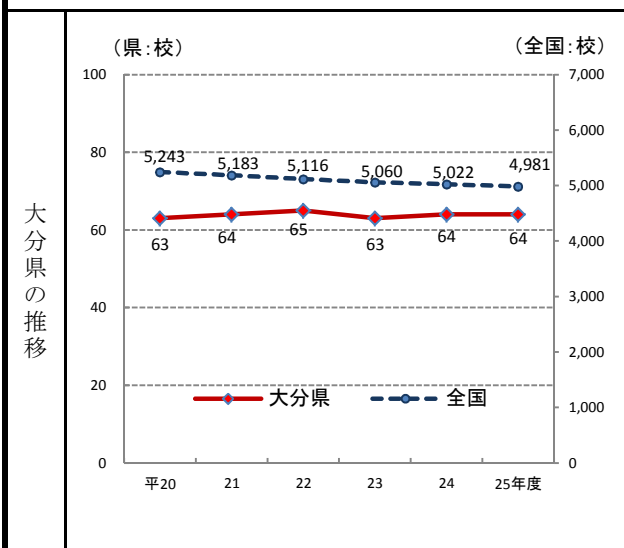

# 69. 高等学校数

—平成25年度—

○ 概要  
大分県の平成25年度の高等学校数は64校で、前年度からの増減はなく、全国30位となっている。

○ 基礎データ (平成25年度) (校)

	大分県	全国
高等学校数	64	4,981

○ 参考指標 (平成25年度)

教員1人あたり高等学校生徒数	12.3人 (36位)
----------------	-------------

○ 資料出所: 文部科学省「学校基本調査」  
○ 調査期日: 平成25年5月1日  
○ 調査周期: 毎年度

\* 順位は数値の大きい方からつけています。