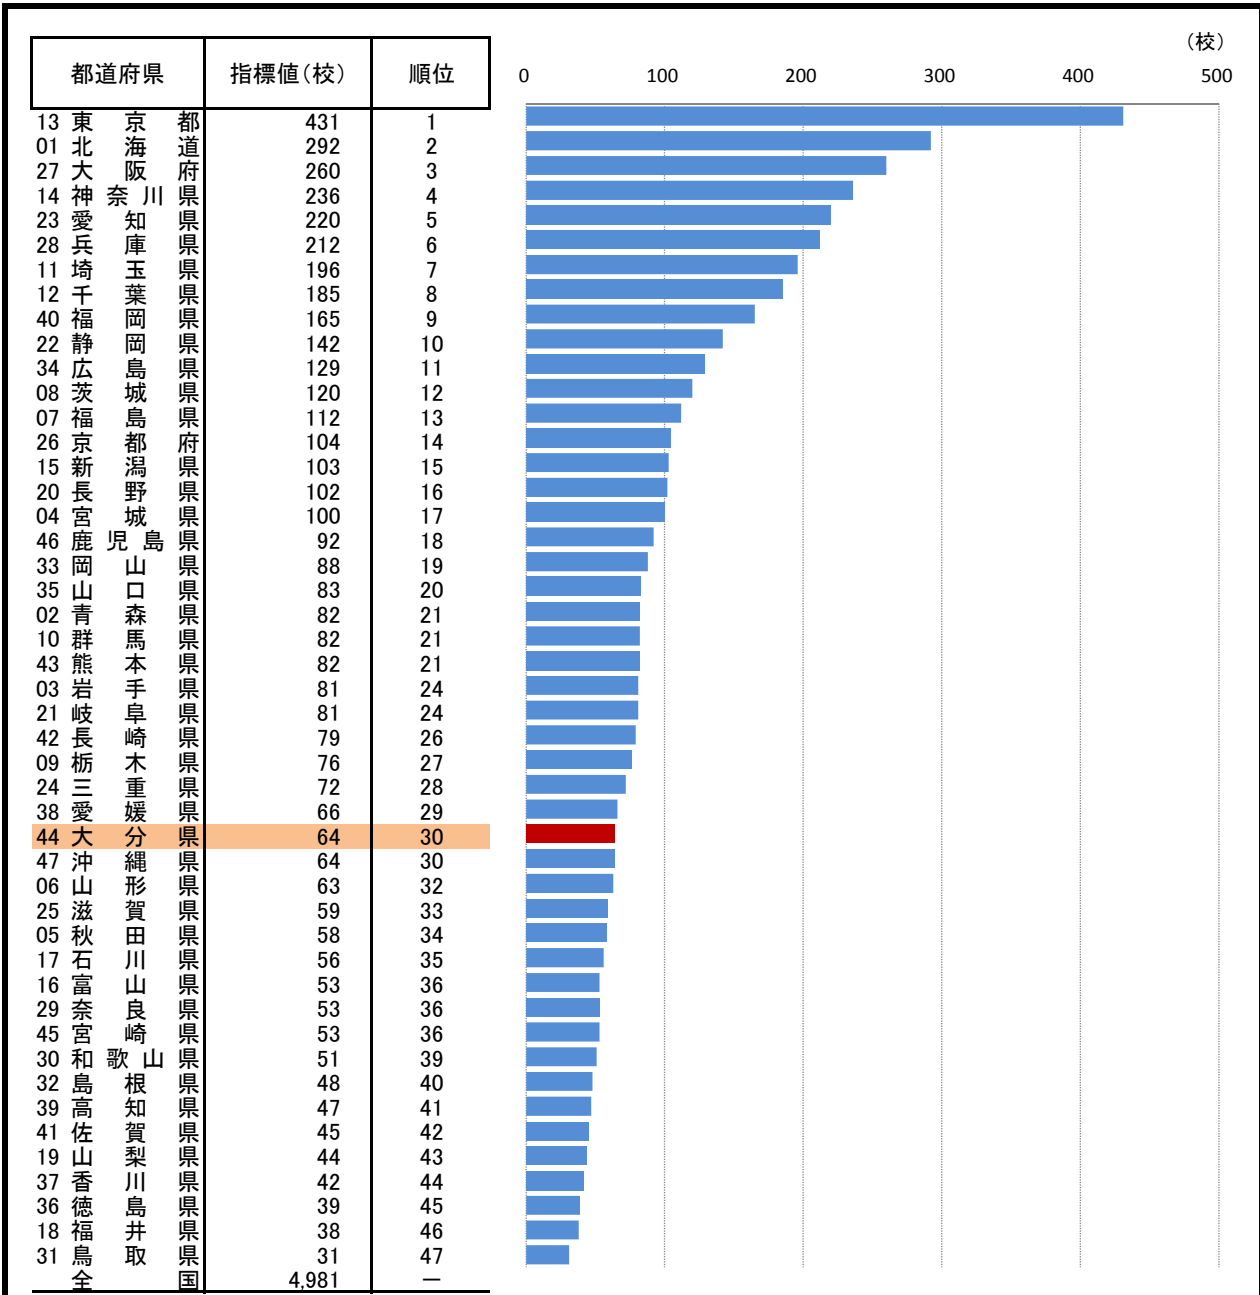

# 69. 高等学校数

—平成25年度—

○ 概要  
大分県の平成25年度の高等学校数は64校で、前年度からの増減はなく、全国30位となっている。

○ 基礎データ (平成25年度) (校)

	大分県	全国
高等学校数	64	4,981

○ 参考指標 (平成25年度)

教員1人あたり高等学校生徒数	12.3人 (36位)
----------------	-------------

○ 資料出所: 文部科学省「学校基本調査」  
○ 調査期日: 平成25年5月1日  
○ 調査周期: 毎年度

\* 順位は数値の大きい方からつけています。