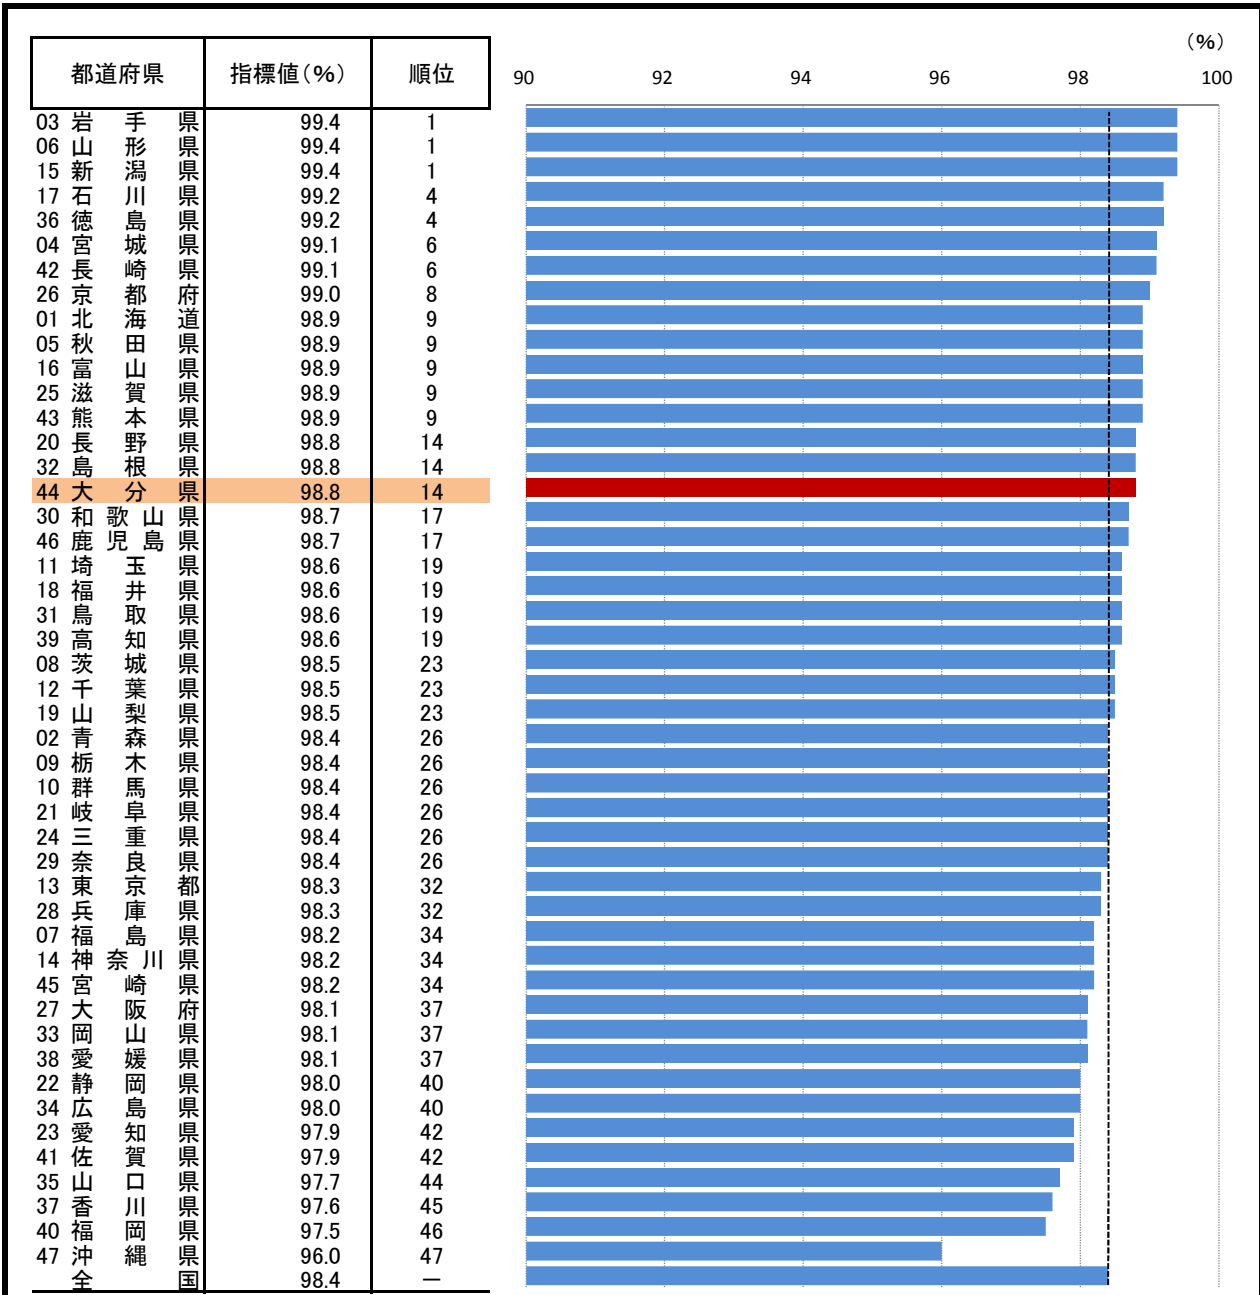

75. 高等学校等進学率

—平成25年—

○ 概 要
大分県の平成25年の高等学校等進学率は98.8%で、前年から0.2ポイント増加し、全国14位となっている。

○ 基礎データ (平成25年) (人)

	大分県	全国
中学校卒業生数	11,174	1,185,054
高等学校等進学者数	11,042	1,165,730

注) 卒業生数は、同年3月の卒業生数。

○ 参考指標 (平成25年)

うち他県への進学者数	180人(33位)
------------	-----------