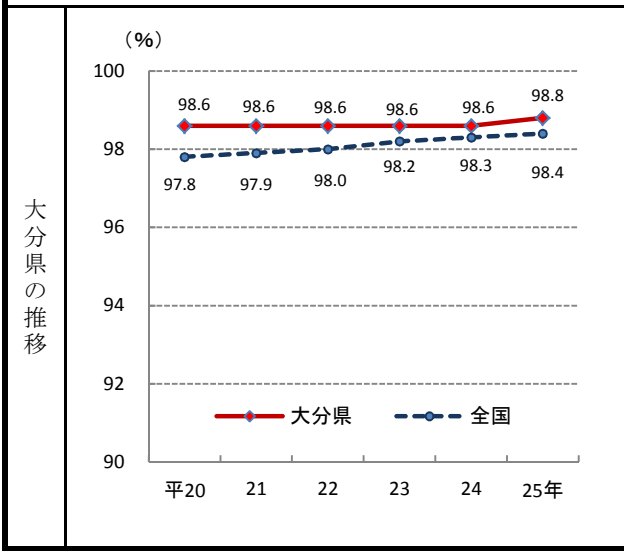

75. 高等学校等進学率

—平成25年—

○ 概 要
大分県の平成25年の高等学校等進学率は98.8%で、前年から0.2ポイント増加し、全国14位となっている。

○ 基礎データ (平成25年) (人)

	大分県	全国
中学校卒業生数	11,174	1,185,054
高等学校等進学者数	11,042	1,165,730

注) 卒業生数は、同年3月の卒業生数。

○ 参考指標 (平成25年)

うち他県への進学者数	180人(33位)
------------	-----------