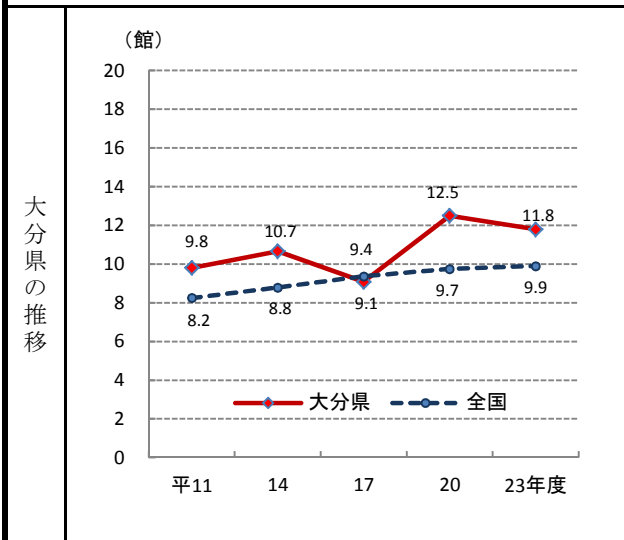

80. 博物館数(人口100万人あたり)

—平成23年度—

参 考

○ 概 要
大分県の平成23年度の博物館数(人口100万人あたり)は11.8館で、平成20年度から0.7館減少し、全国23位となっている。

○ 基礎データ(平成23年度)

	大分県	全国
博物館数	14	1,262

摘 要

- 資料出所: 文部科学省「社会教育調査」
- 調査期日: 平成23年10月1日
- 調査周期: 3年
- 博物館: 博物館法第2条に規定する、歴史、芸術、民俗、産業、自然科学等に関する資料を収集、保管、展示、調査研究する機関で、同法第10条の規定に基づき、所在地の都道府県教育委員会に登録されたもの。

* 順位は数値の大きい方からつけています。