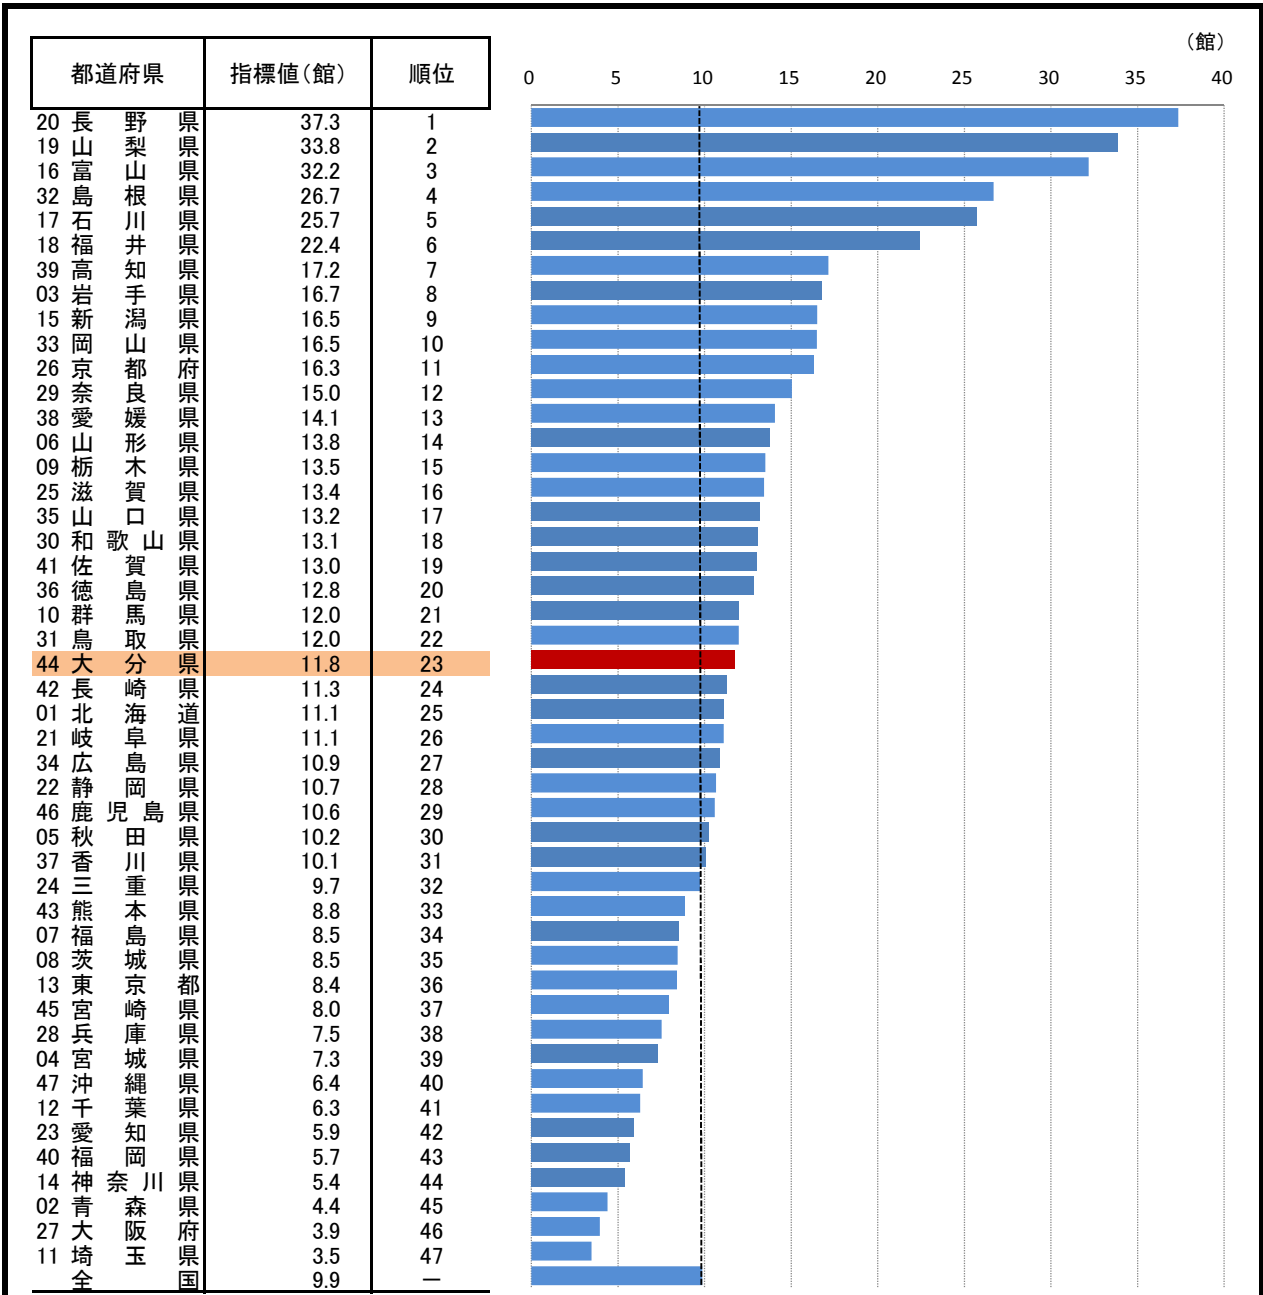

80. 博物館数(人口100万人あたり)

—平成23年度—

参 考

○ 概 要
大分県の平成23年度の博物館数(人口100万人あたり)は11.8館で、平成20年度から0.7館減少し、全国23位となっている。

○ 基礎データ(平成23年度)

	大分県	全国
博物館数	14	1,262

摘 要

- 資料出所: 文部科学省「社会教育調査」
- 調査期日: 平成23年10月1日
- 調査周期: 3年
- 博物館: 博物館法第2条に規定する、歴史、芸術、民俗、産業、自然科学等に関する資料を収集、保管、展示、調査研究する機関で、同法第10条の規定に基づき、所在地の都道府県教育委員会に登録されたもの。

* 順位は数値の大きい方からつけています。