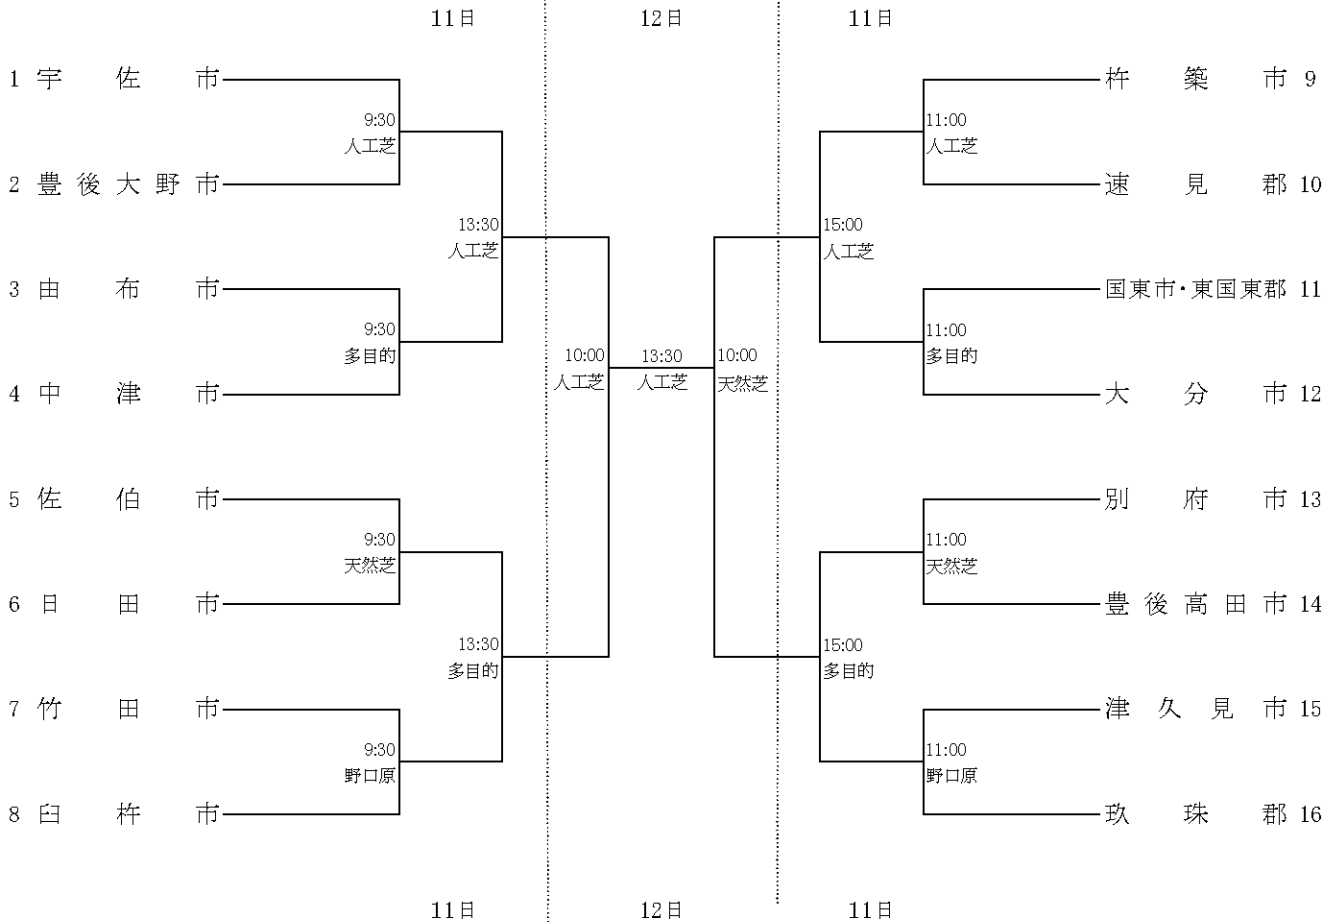

# 18 サッカー 競技

1 日 時 平成22年9月11日(土)～12日(日)  
 競技開始 9月11日(土) 9:30～  
 9月12日(日) 10:00～

2 会 場 別府市営実相寺サッカー場南(人工芝)、別府市営実相寺第1多目的グラウンド  
 別府市野口原総合運動場陸上競技場、別府市営実相寺サッカー場北(天然芝)

## 郡市対抗 (16)

日時	会場	9:30	11:00	13:30	15:00
9月11日	別府実相寺 人工芝	審判該当郡市			
	多目的グラウンド	杵築市	宇佐市	速見郡	豊後大野市
	別府実相寺 天然芝	審判該当郡市			
	野口原総合運動場	大分市	中津市	玖珠郡	竹田市
9月11日	別府実相寺 天然芝	審判該当郡市		豊後高田市	
	野口原総合運動場	審判該当郡市		津久見市	
9月11日	別府実相寺 天然芝	審判該当郡市		臼杵市	
9月12日	別府実相寺 人工芝	審判担当		県協会審判委員会	
9月12日	別府実相寺 天然芝	審判担当		県協会審判委員会	