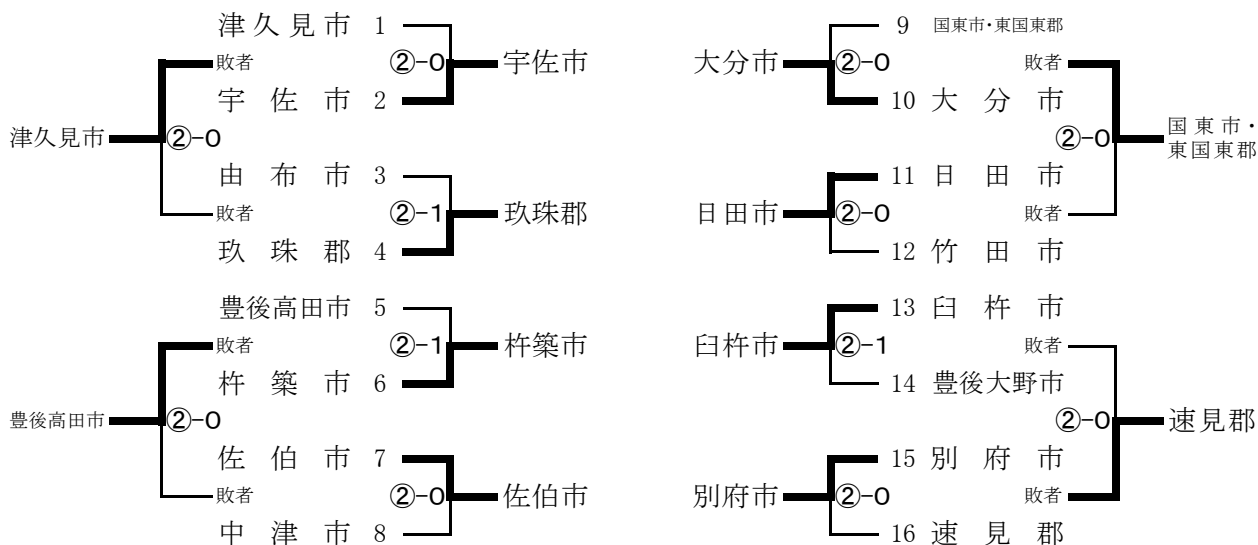

郡市対抗 (女子16)

《女子決勝トーナメント戦》

女子優勝： 佐伯市 (6年連続16回目) 2位： 大分市 3位： 日田市、別府市

【佐伯市】

監督	諫山 信二	コーチ	衛藤 清純
マネージャー	幸野 伊代	主将	伊崎 綾
	背番号	選手	年齢
1	1	松本 華奈	21
2	2	藤戸 優郁	26
3	3	政野 楓	22
4	④	伊崎 綾	24
5	5	武田 滯奈	20
6	6	山本 彩乃	21
7	7	副島 佑希	30
8	8	西山 亜希	23
9	9	稲吉 浩子	30
10	10	大久保 歩未	22
11	11	松尾 奈美	21
12	12	野村 彩香	20
13	13	後藤 めぐみ	29
14	14	松尾 晏里	20
15	15	早瀬 花菜	22

【大分市】

監督	石川 康太郎	コーチ	浜岡 恵
マネージャー	柳井 友理佳	主将	大海 志帆
	背番号	選手	年齢
1	①	大海 志帆	23
2	2	石川 沙樹	22
3	3	若林 優	25
4	4	日高 葉月	18
5	5	橋本 奈月	19
6	6	真城 愛	25
7	7	内田 愛由	22
8	8	石井 実紅	19
9	9	山本 由真	25
10	10	佐藤 祐華	19
11	12	安達 香純	23