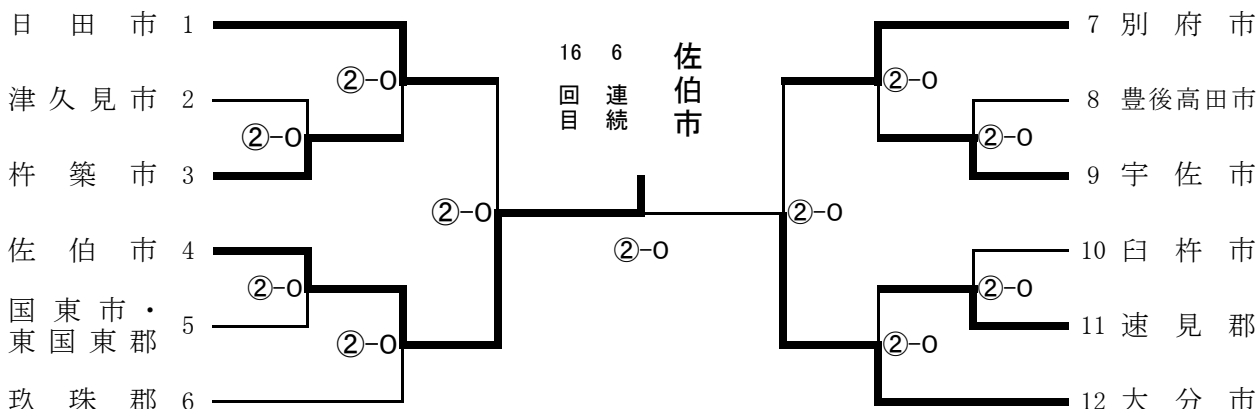

郡市対抗 (女子16)

《女子決勝トーナメント戦》

女子優勝： 佐伯市 (6年連続16回目) 2位： 大分市 3位： 日田市、別府市

【佐伯市】

監督	諫山 信二	コーチ	衛藤 清純
マネージャー	幸野 伊代	主将	伊崎 綾
	背番号	選手	年齢
1	1	松本 華奈	21
2	2	藤戸 優郁	26
3	3	政野 楓	22
4	④	伊崎 綾	24
5	5	武田 滯奈	20
6	6	山本 彩乃	21
7	7	副島 佑希	30
8	8	西山 亜希	23
9	9	稲吉 浩子	30
10	10	大久保 歩未	22
11	11	松尾 奈美	21
12	12	野村 彩香	20
13	13	後藤 めぐみ	29
14	14	松尾 晏里	20
15	15	早瀬 花菜	22

【大分市】

監督	石川 康太郎	コーチ	浜岡 恵
マネージャー	柳井 友理佳	主将	大海 志帆
	背番号	選手	年齢
1	①	大海 志帆	23
2	2	石川 沙樹	22
3	3	若林 優	25
4	4	日高 葉月	18
5	5	橋本 奈月	19
6	6	真城 愛	25
7	7	内田 愛由	22
8	8	石井 実紅	19
9	9	山本 由真	25
10	10	佐藤 祐華	19
11	12	安達 香純	23