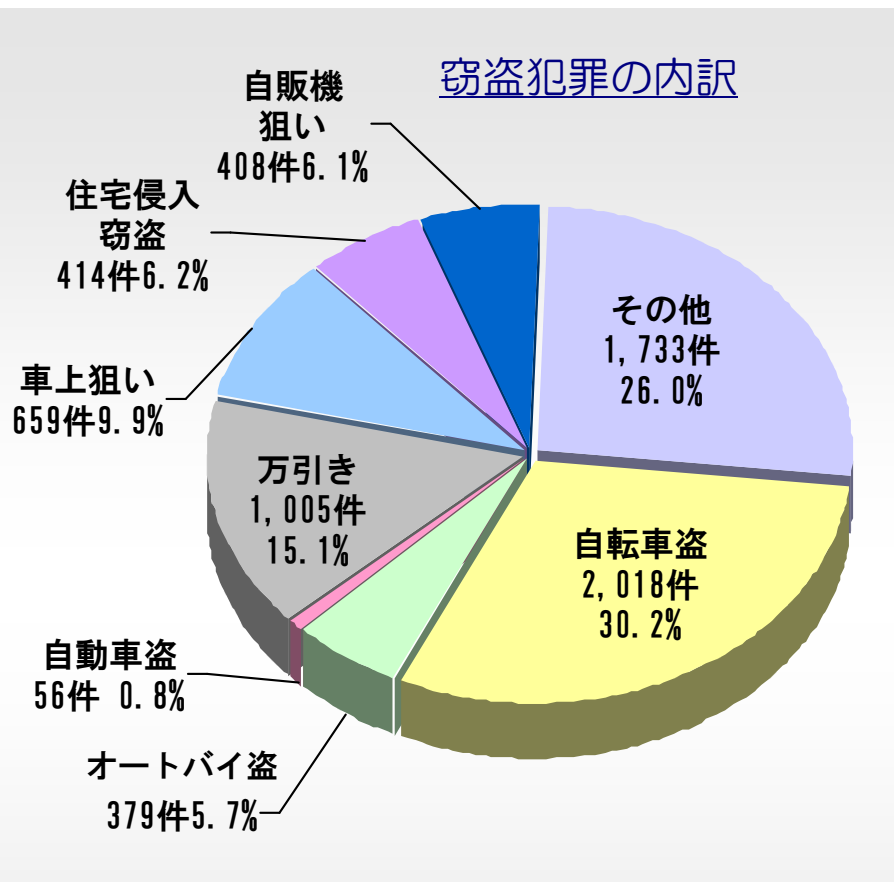

# 1 過去10年間の刑法犯認知件数の推移

平成にはいつて増加傾向にあった刑法犯認知件数は、平成15年を最多にそれ以降7年連続で減少し、平成22年中は8,691件でした。市町村別では大分市が最も多く、大分県下の約5割を占める刑法犯罪が発生しています。このうちおよそ8割にあたる3,480件は窃盗犯です。

大分県下 刑法犯認知件数推移

市町村別刑法犯認知件数 (H22)

	大分市	別府市	中津市	日田市	佐伯市	臼杵市	津久見市	竹田市	豊後高田市	杵築市
件数	4,464	1,275	672	493	351	153	54	80	110	151
	宇佐市	豊後大野市	由布市	国東市	姫島村	日出町	九重町	玖珠町	不明	計
件数	354	84	160	111	1	91	24	58	5	8,691

## 2 平成22年中の刑法犯認知件数の内訳

刑法犯のうち、8割近くの6,672件が窃盗犯でした。窃盗犯とはいわゆる“泥棒”のことで、一番多かったのは、自転車や自動車を盗む「乗り物盗」でした。

刑法犯認知状況

- **凶悪犯 31件**  
殺人、強盗、放火など
- **粗暴犯 294件**  
暴行、傷害・傷害致死、脅迫、恐喝など
- **窃盗犯 6,672件**
  - ・ 侵入窃盗 764件  
空き巣や忍び込みなど
  - ・ 乗り物盗 2,453件  
自動車、自転車、オートバイの窃盗
  - ・ 非侵入窃盗 3,455件  
ATMや自販機狙い、万引き、車上狙い等
- **知能犯 261件**  
詐欺や横領、偽造など
- **風俗犯 42件**  
強制わいせつや公然わいせつ、賭博など
- **刑法犯その他 1,391件**  
住居侵入、器物破壊など

### 3 窃盗犯罪の内訳

窃盗犯全体で前年比606件の減少となりましたが、依然として大分県で発生する犯罪の多数を占めています。窃盗犯罪のおよそ4割は、自転車・自動車・オートバイを盗む「乗り物盗」です。「万引き」も多く、1.5割を占め前年より増加しています。

年次	件数
平成21年中	7,278件
平成22年中	6,672件

**窃盗犯罪全体で 前年比606件の減少**

## 4 乗り物盗と車上ねらいにおけるカギかけの現状

乗り物盗や車上狙いの被害者の中で、カギをかけずに被害に遭った人の割合は5割を超えています。大分県下では全国平均に比べて、カギ掛けへの意識がまだまだ低いことがうかがえます。