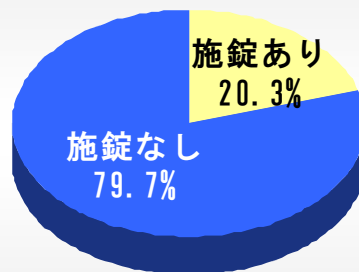

## 5 住宅侵入窃盗におけるカギかけの現状

住宅侵入犯罪には、留守中の住宅をねらう「空き巣」、夜間や就寝時に侵入し金品を盗む「忍込み」、家人の在宅中、昼寝や入浴、食事の際をねらって盗みを行う「居空き」があります。

### 住宅侵入窃盗

	総数	施錠なし	無施錠率
全国	74,562	31,122	41.7%
大分	414	243	58.7%

### 忍込み

	総数	施錠なし	無施錠率
全国	16,177	10,566	65.3%
大分	158	126	79.7%

**無施錠の玄関、窓が狙われています。**  
 自宅にいるからといって安心は出来ません。  
 昼寝やテレビの視聴中、入浴中など  
 人の出入りに気付きにくい時も、  
**必ず自宅にカギを掛けましょう。**