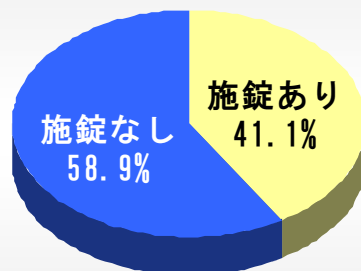

自動車盗

	総数	施錠なし	無施錠率
全国	23,773	6,355	26.7%
大分	56	33	58.9%