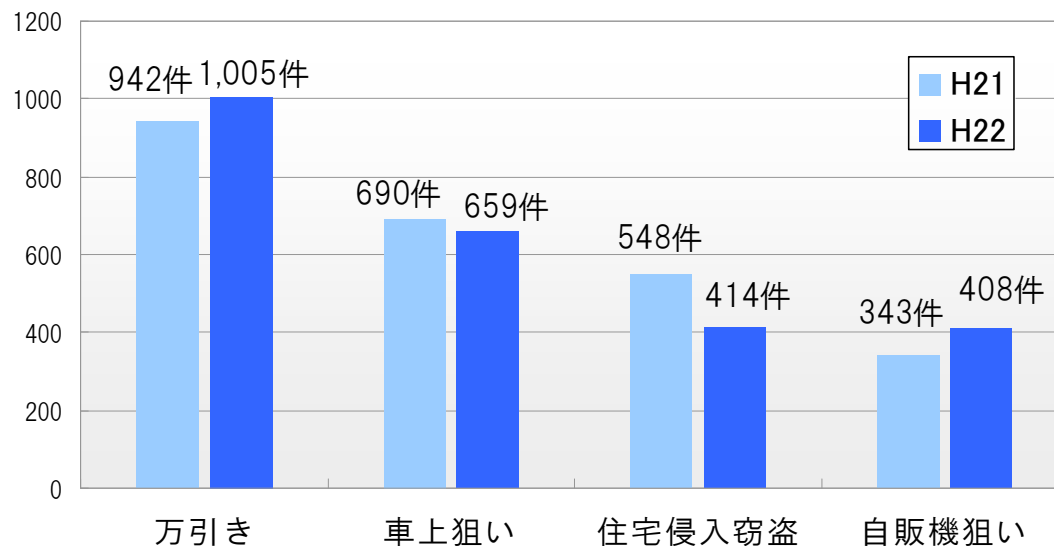

## 2 平成22年中の刑法犯認知件数の内訳

刑法犯のうち、8割近くの6,672件が窃盗犯でした。窃盗犯とはいわゆる“泥棒”のことで、一番多かったのは、自転車や自動車を盗む「乗り物盗」でした。

刑法犯認知状況

- **凶悪犯 31件**  
殺人、強盗、放火など
- **粗暴犯 294件**  
暴行、傷害・傷害致死、脅迫、恐喝など
- **窃盗犯 6,672件**
  - ・ 侵入窃盗 764件  
空き巣や忍び込みなど
  - ・ 乗り物盗 2,453件  
自動車、自転車、オートバイの窃盗
  - ・ 非侵入窃盗 3,455件  
ATMや自販機狙い、万引き、車上狙い等
- **知能犯 261件**  
詐欺や横領、偽造など
- **風俗犯 42件**  
強制わいせつや公然わいせつ、賭博など
- **刑法犯その他 1,391件**  
住居侵入、器物破壊など

### 3 窃盗犯罪の内訳

窃盗犯全体で前年比606件の減少となりましたが、依然として大分県で発生する犯罪の多数を占めています。窃盗犯罪のおよそ4割は、自転車・自動車・オートバイを盗む「乗り物盗」です。「万引き」も多く、1.5割を占め前年より増加しています。

年次	件数
平成21年中	7,278件
平成22年中	6,672件

**窃盗犯罪全体で 前年比606件の減少**