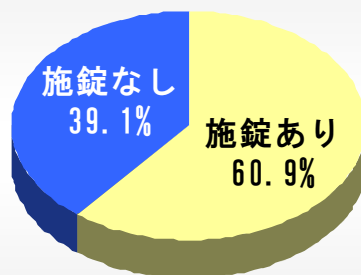

### 乗り物盗

	総数	施錠なし	無施錠率
全国	464,793	217,333	46.8%
大分	2,453	1,366	55.7%

### 車上狙い

	総数	施錠なし	無施錠率
全国	123,514	48,851	39.6%
大分	659	380	57.7%

### 自転車盗

	総数	施錠なし	無施錠率
全国	367,528	193,630	52.7%
大分	2,018	1,185	58.7%

### オートバイ盗

	総数	施錠なし	無施錠率
全国	73,492	17,348	23.6%
大分	379	148	39.1%