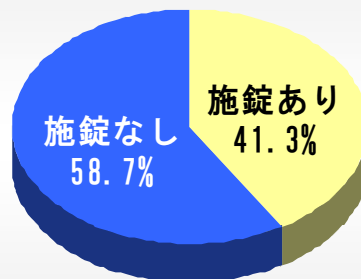

## 4 乗り物盗と車上ねらいにおけるカギかけの現状

乗り物盗や車上狙いの被害者の中で、カギをかけずに被害に遭った人の割合は5割を超えています。大分県下では全国平均に比べて、カギ掛けへの意識がまだまだ低いことがうかがえます。

### 乗り物盗

	総数	施錠なし	無施錠率
全国	464,793	217,333	46.8%
大分	2,453	1,366	55.7%

### 車上狙い

	総数	施錠なし	無施錠率
全国	123,514	48,851	39.6%
大分	659	380	57.7%

### 自転車盗

	総数	施錠なし	無施錠率
全国	367,528	193,630	52.7%
大分	2,018	1,185	58.7%