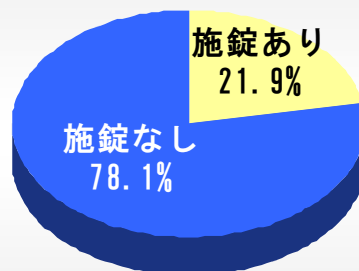

居空き

	総数	施錠なし	無施錠率
全国	3,924	3,043	77.5%
大分	32	25	78.1%