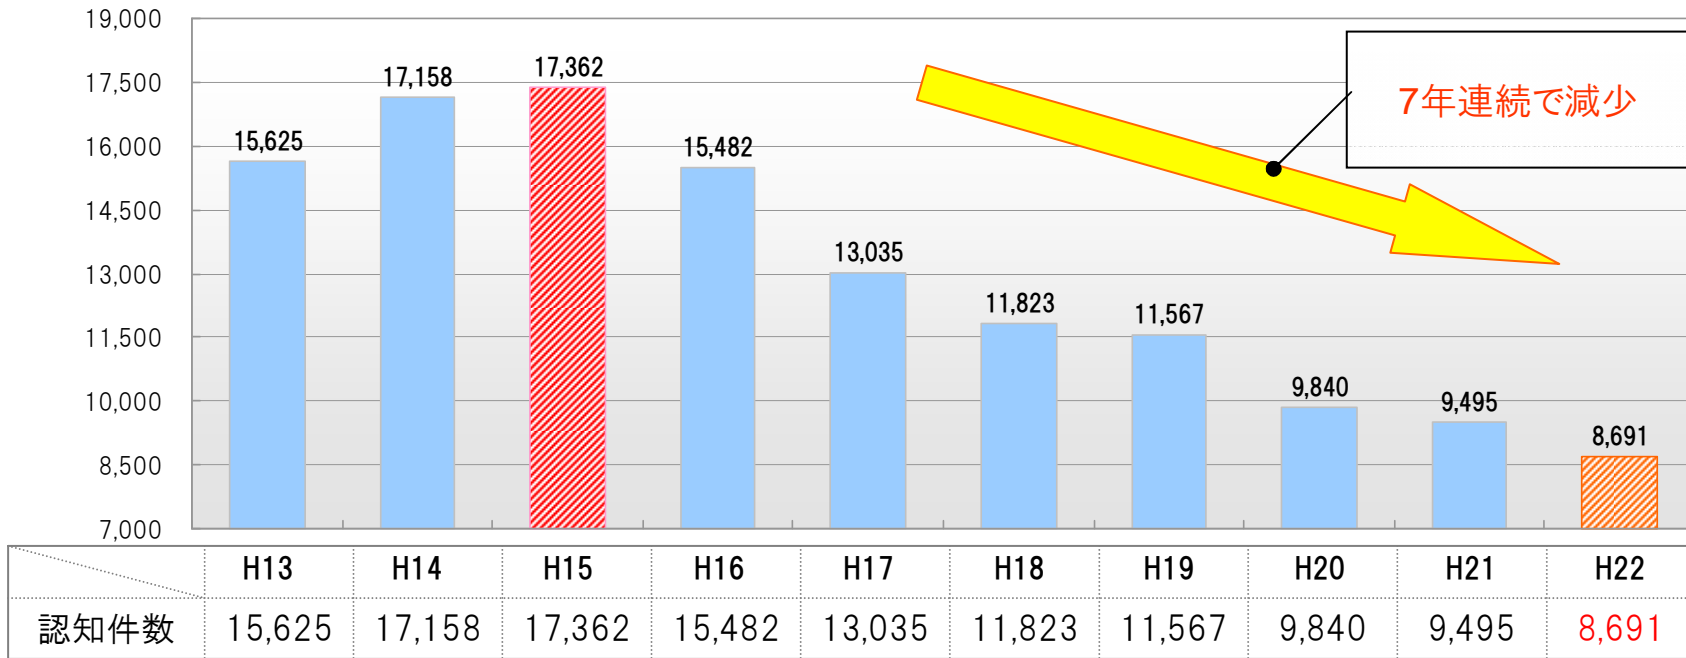

# 1 過去10年間の刑法犯認知件数の推移

平成にはいつて増加傾向にあった刑法犯認知件数は、平成15年を最多にそれ以降7年連続で減少し、平成22年中は8,691件でした。市町村別では大分市が最も多く、大分県下の約5割を占める刑法犯罪が発生しています。このうちおよそ8割にあたる3,480件は窃盗犯です。

大分県下 刑法犯認知件数推移

市町村別刑法犯認知件数 (H22)

	大分市	別府市	中津市	日田市	佐伯市	臼杵市	津久見市	竹田市	豊後高田市	杵築市
件数	4,464	1,275	672	493	351	153	54	80	110	151
	宇佐市	豊後大野市	由布市	国東市	姫島村	日出町	九重町	玖珠町	不明	計
件数	354	84	160	111	1	91	24	58	5	8,691

## 2 平成22年中の刑法犯認知件数の内訳

刑法犯のうち、8割近くの6,672件が窃盗犯でした。窃盗犯とはいわゆる“泥棒”のことで、一番多かったのは、自転車や自動車を盗む「乗り物盗」でした。

刑法犯認知状況

- **凶悪犯 31件**  
殺人、強盗、放火など
- **粗暴犯 294件**  
暴行、傷害・傷害致死、脅迫、恐喝など
- **窃盗犯 6,672件**
  - ・ 侵入窃盗 764件  
空き巣や忍び込みなど
  - ・ 乗り物盗 2,453件  
自動車、自転車、オートバイの窃盗
  - ・ 非侵入窃盗 3,455件  
ATMや自販機狙い、万引き、車上狙い等
- **知能犯 261件**  
詐欺や横領、偽造など
- **風俗犯 42件**  
強制わいせつや公然わいせつ、賭博など
- **刑法犯その他 1,391件**  
住居侵入、器物破壊など