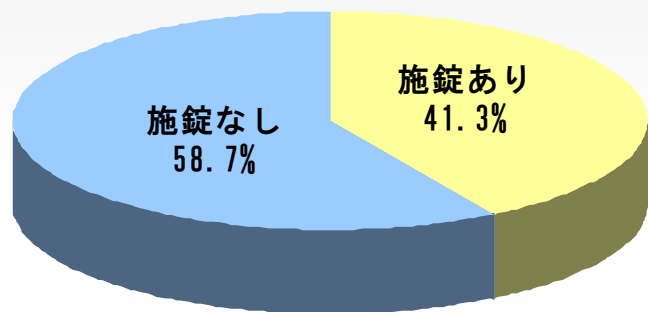

5 住宅侵入窃盗におけるカギかけの現状

住宅侵入犯罪には、留守中の住宅をねらう「空き巣」、夜間や就寝時に侵入し金品を盗む「忍込み」、家人の在宅中、昼寝や入浴、食事の際をねらって盗みを行う「居空き」があります。

住宅侵入窃盗

	総数	施錠なし	無施錠率
全国	74,562	31,122	41.7%
大分	414	243	58.7%