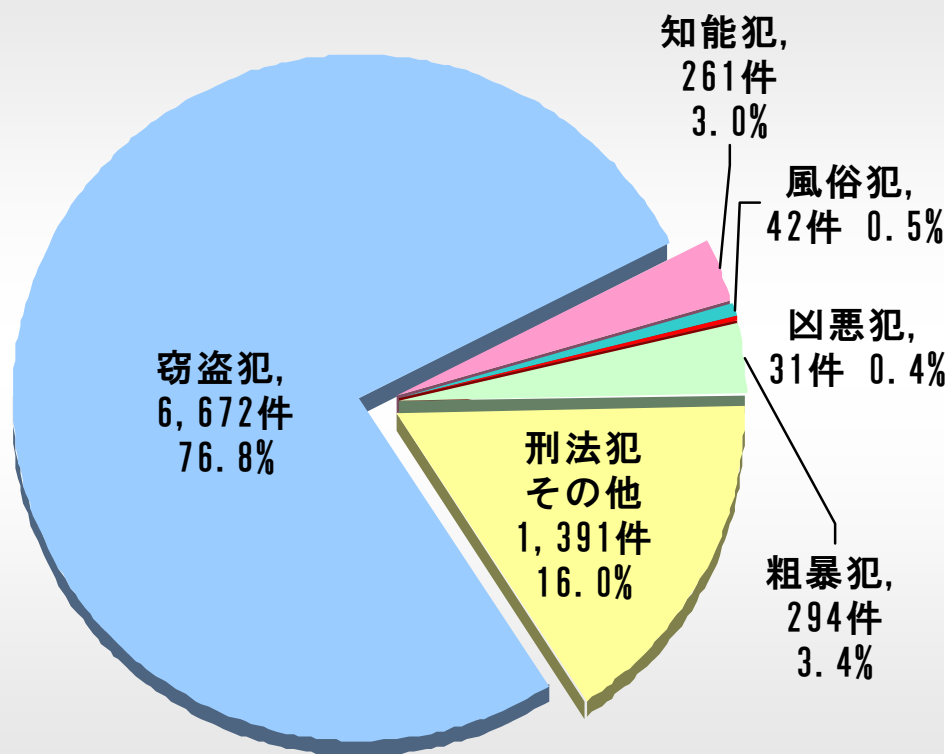

# 大分県の犯罪の実態

～犯罪統計資料～  
平成22年

# 1 過去10年間の刑法犯認知件数の推移

平成にはいつて増加傾向にあった刑法犯認知件数は、平成15年を最多にそれ以降7年連続で減少し、平成22年中は8,691件でした。市町村別では大分市が最も多く、大分県下の約5割を占める刑法犯罪が発生しています。このうちおよそ8割にあたる3,480件は窃盗犯です。

大分県下 刑法犯認知件数推移

市町村別刑法犯認知件数 (H22)

	大分市	別府市	中津市	日田市	佐伯市	臼杵市	津久見市	竹田市	豊後高田市	杵築市
件数	4,464	1,275	672	493	351	153	54	80	110	151
	宇佐市	豊後大野市	由布市	国東市	姫島村	日出町	九重町	玖珠町	不明	計
件数	354	84	160	111	1	91	24	58	5	8,691

## 2 平成22年中の刑法犯認知件数の内訳

刑法犯のうち、8割近くの6,672件が窃盗犯でした。窃盗犯とはいわゆる“泥棒”のことで、一番多かったのは、自転車や自動車を盗む「乗り物盗」でした。

刑法犯認知状況

- **凶悪犯 31件**  
殺人、強盗、放火など
- **粗暴犯 294件**  
暴行、傷害・傷害致死、脅迫、恐喝など
- **窃盗犯 6,672件**
  - ・ 侵入窃盗 764件  
空き巣や忍び込みなど
  - ・ 乗り物盗 2,453件  
自動車、自転車、オートバイの窃盗
  - ・ 非侵入窃盗 3,455件  
ATMや自販機狙い、万引き、車上狙い等
- **知能犯 261件**  
詐欺や横領、偽造など
- **風俗犯 42件**  
強制わいせつや公然わいせつ、賭博など
- **刑法犯その他 1,391件**  
住居侵入、器物破壊など

### 3 窃盗犯罪の内訳

窃盗犯全体で前年比606件の減少となりましたが、依然として大分県で発生する犯罪の多数を占めています。窃盗犯罪のおよそ4割は、自転車・自動車・オートバイを盗む「乗り物盗」です。「万引き」も多く、1.5割を占め前年より増加しています。

年次	件数
平成21年中	7,278件
平成22年中	6,672件

**窃盗犯罪全体で 前年比606件の減少**