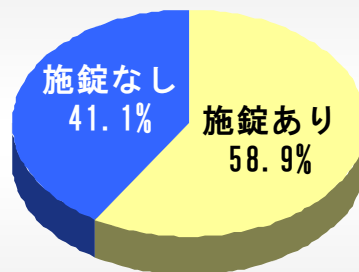

空き巣

	総数	施錠なし	無施錠率
全国	54,461	17,513	32.3%
大分	224	92	41.4%