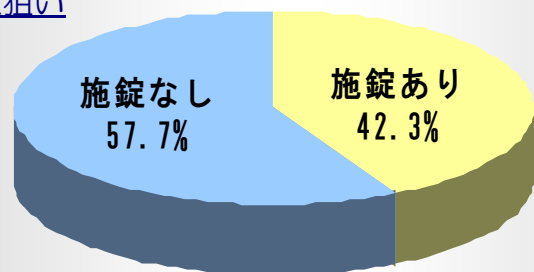

### 3 窃盗犯罪の内訳

窃盗犯全体で前年比606件の減少となりましたが、依然として大分県で発生する犯罪の多数を占めています。窃盗犯罪のおよそ4割は、自転車・自動車・オートバイを盗む「乗り物盗」です。「万引き」も多く、1.5割を占め前年より増加しています。

年次	件数
平成21年中	7,278件
平成22年中	6,672件

**窃盗犯罪全体で 前年比606件の減少**

## 4 乗り物盗と車上ねらいにおけるカギかけの現状

乗り物盗や車上狙いの被害者の中で、カギをかけずに被害に遭った人の割合は5割を超えています。大分県下では全国平均に比べて、カギ掛けへの意識がまだまだ低いことがうかがえます。

### 乗り物盗

	総数	施錠なし	無施錠率
全国	464,793	217,333	46.8%
大分	2,453	1,366	55.7%

### 車上狙い

	総数	施錠なし	無施錠率
全国	123,514	48,851	39.6%
大分	659	380	57.7%