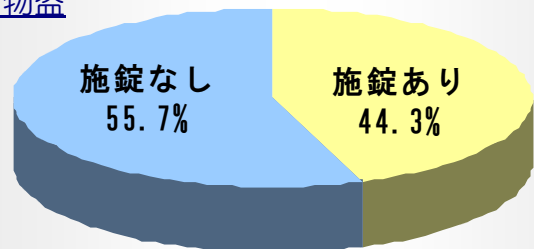

## 2 平成22年中の刑法犯認知件数の内訳

刑法犯のうち、8割近くの6,672件が窃盗犯でした。窃盗犯とはいわゆる“泥棒”のことで、一番多かったのは、自転車や自動車を盗む「乗り物盗」でした。

刑法犯認知状況

- **凶悪犯 31件**  
殺人、強盗、放火など
- **粗暴犯 294件**  
暴行、傷害・傷害致死、脅迫、恐喝など
- **窃盗犯 6,672件**
  - ・ 侵入窃盗 764件  
空き巣や忍び込みなど
  - ・ 乗り物盗 2,453件  
自動車、自転車、オートバイの窃盗
  - ・ 非侵入窃盗 3,455件  
ATMや自販機狙い、万引き、車上狙い等
- **知能犯 261件**  
詐欺や横領、偽造など
- **風俗犯 42件**  
強制わいせつや公然わいせつ、賭博など
- **刑法犯その他 1,391件**  
住居侵入、器物破壊など

### 3 窃盗犯罪の内訳

窃盗犯全体で前年比606件の減少となりましたが、依然として大分県で発生する犯罪の多数を占めています。窃盗犯罪のおよそ4割は、自転車・自動車・オートバイを盗む「乗り物盗」です。「万引き」も多く、1.5割を占め前年より増加しています。

年次	件数
平成21年中	7,278件
平成22年中	6,672件

**窃盗犯罪全体で 前年比606件の減少**

## 4 乗り物盗と車上ねらいにおけるカギかけの現状

乗り物盗や車上狙いの被害者の中で、カギをかけずに被害に遭った人の割合は5割を超えています。大分県下では全国平均に比べて、カギ掛けへの意識がまだまだ低いことがうかがえます。

### 乗り物盗

	総数	施錠なし	無施錠率
全国	464,793	217,333	46.8%
大分	2,453	1,366	55.7%