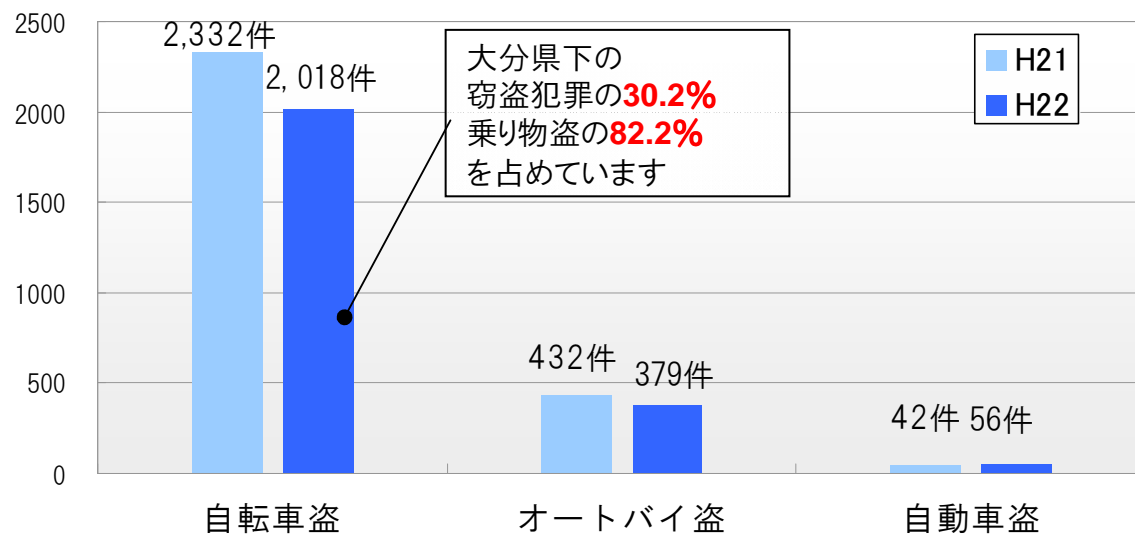

# 1 過去10年間の刑法犯認知件数の推移

平成にはいつて増加傾向にあった刑法犯認知件数は、平成15年を最多にそれ以降7年連続で減少し、平成22年中は8,691件でした。市町村別では大分市が最も多く、大分県下の約5割を占める刑法犯罪が発生しています。このうちおよそ8割にあたる3,480件は窃盗犯です。

大分県下 刑法犯認知件数推移

市町村別刑法犯認知件数 (H22)

	大分市	別府市	中津市	日田市	佐伯市	臼杵市	津久見市	竹田市	豊後高田市	杵築市
件数	4,464	1,275	672	493	351	153	54	80	110	151
	宇佐市	豊後大野市	由布市	国東市	姫島村	日出町	九重町	玖珠町	不明	計
件数	354	84	160	111	1	91	24	58	5	8,691

## 2 平成22年中の刑法犯認知件数の内訳

刑法犯のうち、8割近くの6,672件が窃盗犯でした。窃盗犯とはいわゆる“泥棒”のことで、一番多かったのは、自転車や自動車を盗む「乗り物盗」でした。

刑法犯認知状況

- **凶悪犯 31件**  
殺人、強盗、放火など
- **粗暴犯 294件**  
暴行、傷害・傷害致死、脅迫、恐喝など
- **窃盗犯 6,672件**
  - ・ 侵入窃盗 764件  
空き巣や忍び込みなど
  - ・ 乗り物盗 2,453件  
自動車、自転車、オートバイの窃盗
  - ・ 非侵入窃盗 3,455件  
ATMや自販機狙い、万引き、車上狙い等
- **知能犯 261件**  
詐欺や横領、偽造など
- **風俗犯 42件**  
強制わいせつや公然わいせつ、賭博など
- **刑法犯その他 1,391件**  
住居侵入、器物破壊など

### 3 窃盗犯罪の内訳

窃盗犯全体で前年比606件の減少となりましたが、依然として大分県で発生する犯罪の多数を占めています。窃盗犯罪のおよそ4割は、自転車・自動車・オートバイを盗む「乗り物盗」です。「万引き」も多く、1.5割を占め前年より増加しています。

年次	件数
平成21年中	7,278件
平成22年中	6,672件

**窃盗犯罪全体で 前年比606件の減少**