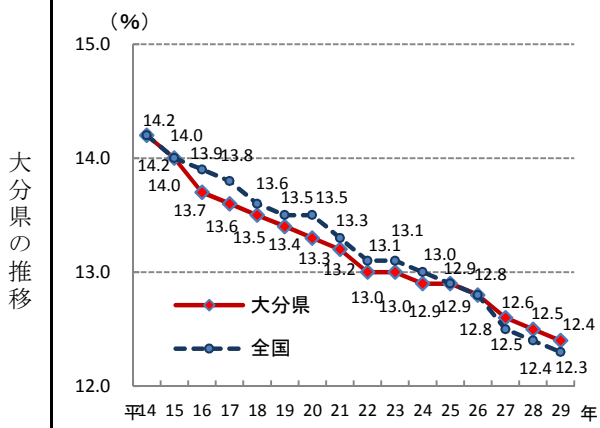

4. 年少人口割合(15歳未満人口)

—平成29年—

○ 概 要
 総務省統計局の人口推計によると、平成29年10月1日現在の県の大分県の年少人口割合は12.4%で、全国21位となっている。

○ 基礎データ (平成29年) (千人)

	年少人口	総人口
大分県	143	1,152
全 国	15,592	126,706

○ 資料出所：総務省統計局「人口推計年報」
 ○ 調査期日：平成29年10月1日
 ○ 調査周期：毎年
 ○ 年少人口割合：総人口に占める年少人口（15歳未満人口）の割合。
 注）平成17年、22年及び27年は総務省統計局「国勢調査」による人口（年齢不詳人口を含む）。

* 順位は数値の大きい方からつけています。