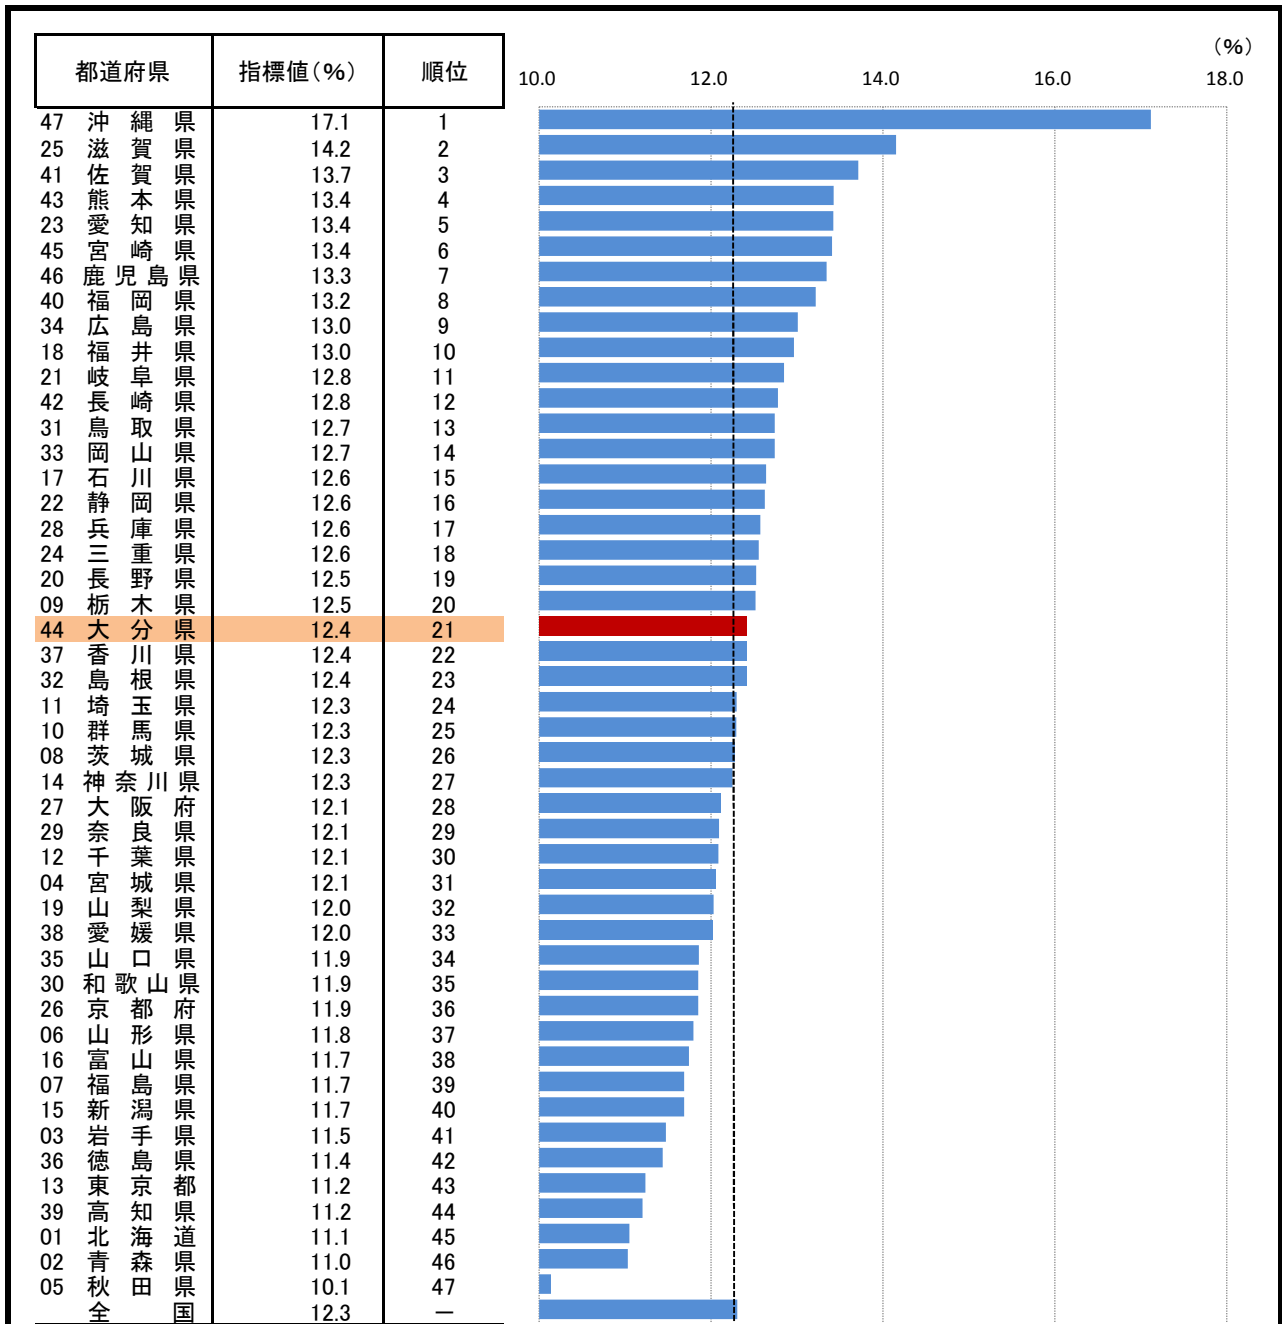

4. 年少人口割合(15歳未満人口)

—平成29年—

○ 概 要
 総務省統計局の人口推計によると、平成29年10月1日現在の県の大分県の年少人口割合は12.4%で、全国21位となっている。

○ 基礎データ (平成29年) (千人)

	年少人口	総人口
大分県	143	1,152
全 国	15,592	126,706

○ 資料出所：総務省統計局「人口推計年報」
 ○ 調査期日：平成29年10月1日
 ○ 調査周期：毎年
 ○ 年少人口割合：総人口に占める年少人口（15歳未満人口）の割合。
 注）平成17年、22年及び27年は総務省統計局「国勢調査」による人口（年齢不詳人口を含む）。

* 順位は数値の大きい方からつけています。