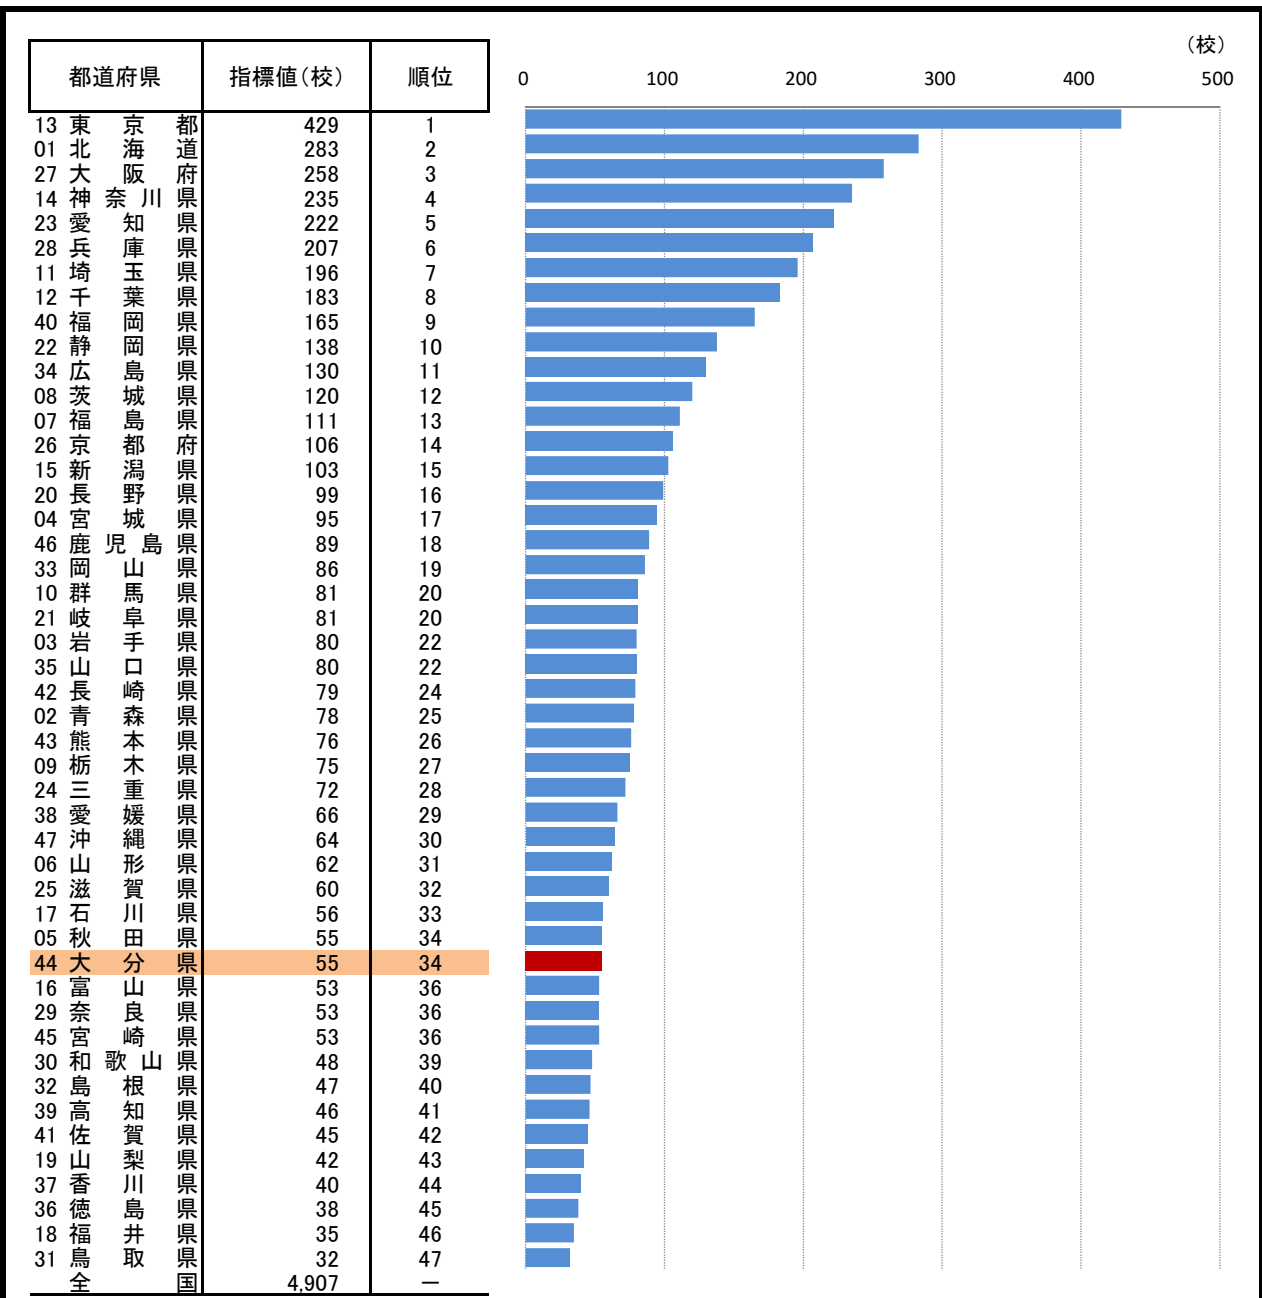

69. 高等学校数

—平成29年度—

○ 概要
大分県の平成29年度の高等学校数は55校で、前年度から3校減少し、全国34位となっている。

○ 基礎データ (平成29年度) (校)

	大分県	全国
高等学校数	55	4,907

○ 参考指標 (平成29年度)

教員1人あたり高等学校生徒数	11.9人(38位)
----------------	------------

○ 資料出所: 文部科学省「学校基本調査」
○ 調査期日: 平成29年5月1日
○ 調査周期: 毎年度

* 順位は数値の大きい方からつけています。