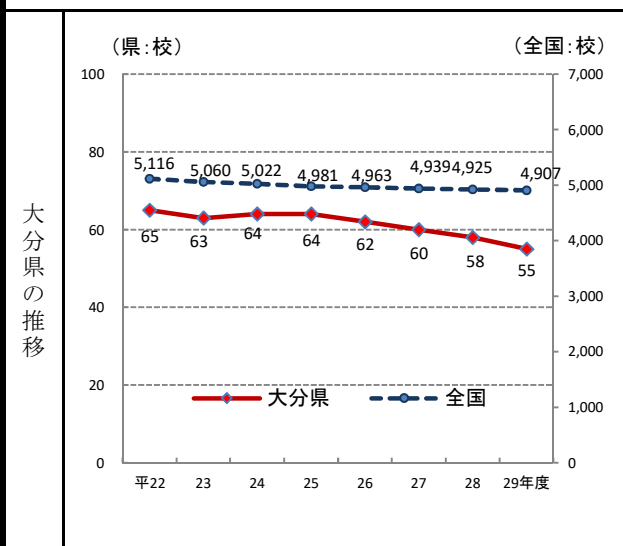

69. 高等学校数

—平成29年度—

○ 概要
大分県の平成29年度の高等学校数は55校で、前年度から3校減少し、全国34位となっている。

○ 基礎データ (平成29年度) (校)

	大分県	全国
高等学校数	55	4,907

○ 参考指標 (平成29年度)

教員1人あたり高等学校生徒数	11.9人(38位)
----------------	------------

○ 資料出所: 文部科学省「学校基本調査」
○ 調査期日: 平成29年5月1日
○ 調査周期: 毎年度

* 順位は数値の大きい方からつけています。