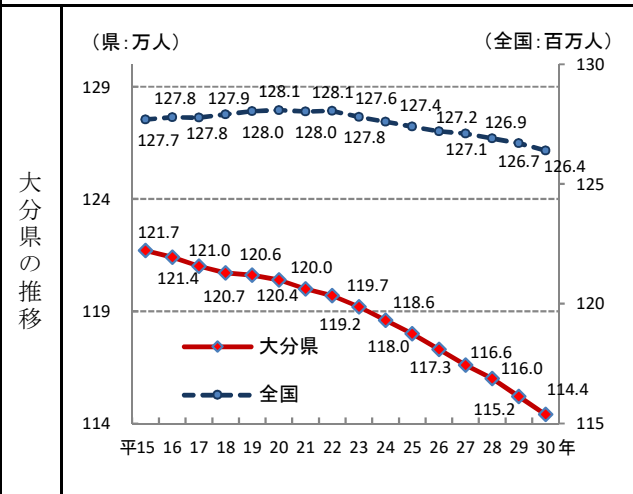

1. 総人口

—平成30年—

参 考

○ 概 要
 総務省統計局の人口推計によると、平成30年10月1日現在の**大分県**の総人口は**1,144千人**で、**全国**の総人口の**0.90%**を占め、**全国33位**となっている。

○ 基礎データ 総人口 (人)

	大分県	全国
22年	1,196,529	128,057,352
26年	1,173,000	127,237,000
27年	1,166,338	127,094,745
28年	1,160,000	126,933,000
29年	1,152,000	126,706,000
30年	1,144,000	126,443,000

摘 要

○ 資料出所：総務省統計局「人口推計年報」
 ○ 調査期日：平成30年10月1日
 ○ 調査周期：毎年
 注) 平成22年及び27年は総務省統計局「国勢調査報告」による。

* 順位は数値の大きい方からつけています。