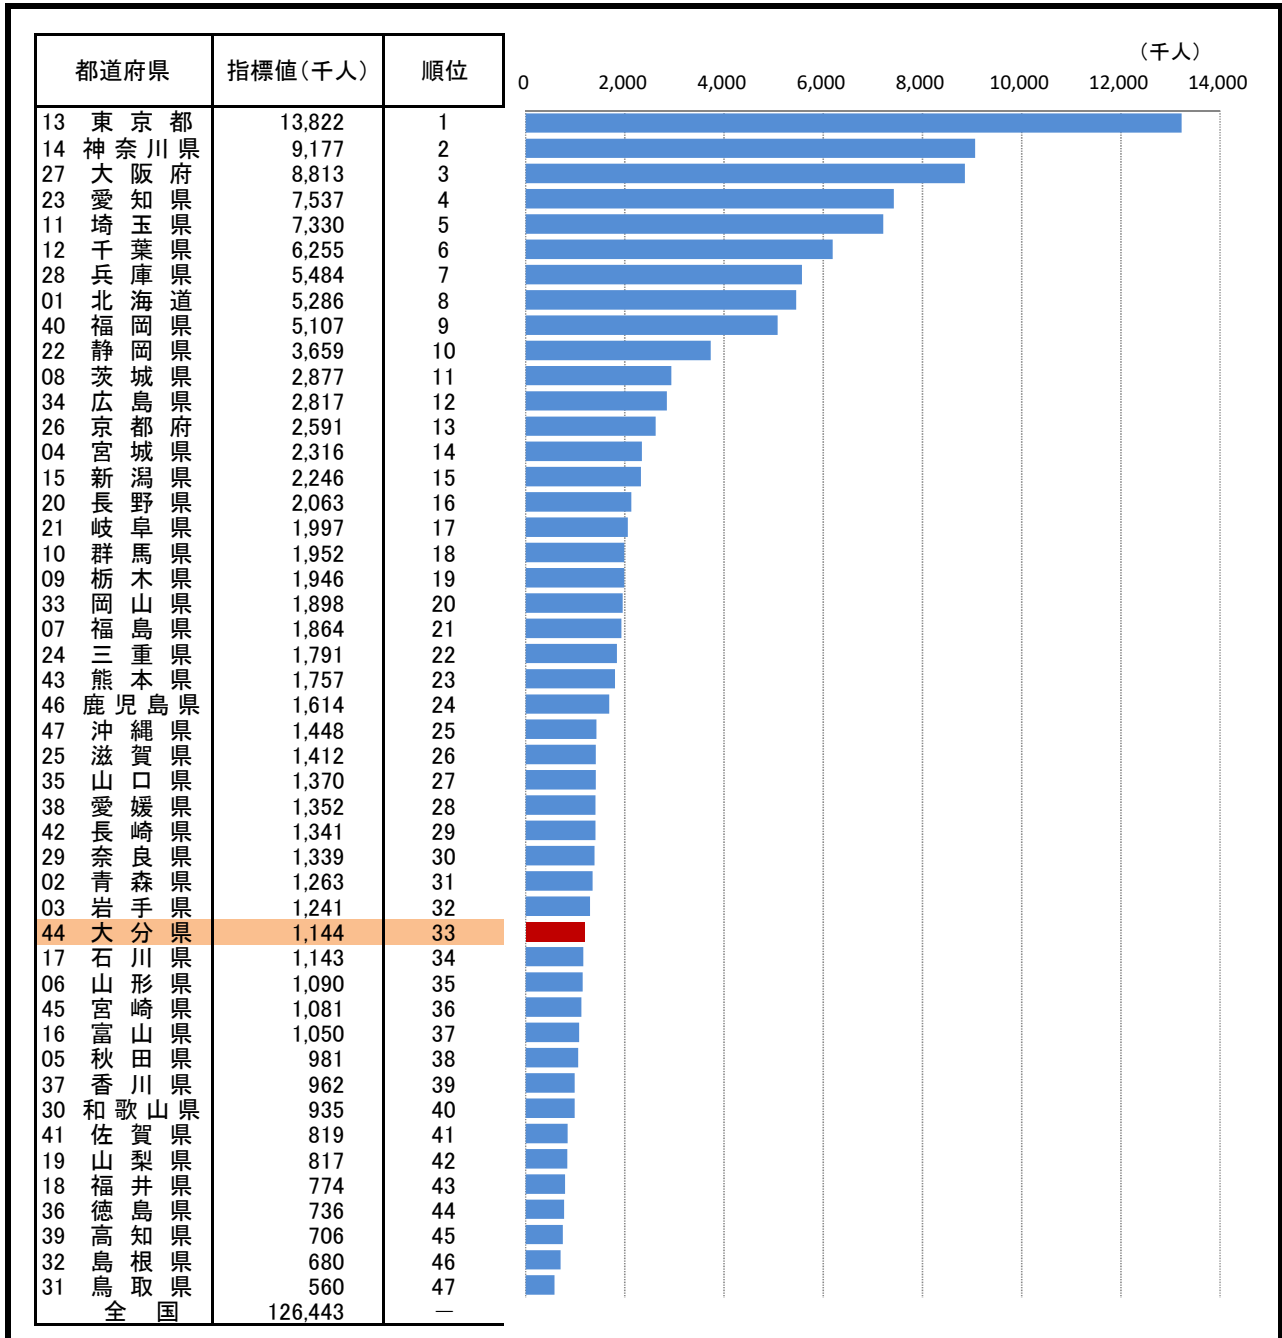

1. 総人口

—平成30年—

参 考

○ 概 要
 総務省統計局の人口推計によると、平成30年10月1日現在の**大分県**の総人口は**1,144千人**で、**全国**の総人口の**0.90%**を占め、**全国33位**となっている。

○ 基礎データ 総人口 (人)

	大分県	全国
22年	1,196,529	128,057,352
26年	1,173,000	127,237,000
27年	1,166,338	127,094,745
28年	1,160,000	126,933,000
29年	1,152,000	126,706,000
30年	1,144,000	126,443,000

摘 要

○ 資料出所：総務省統計局「人口推計年報」
 ○ 調査期日：平成30年10月1日
 ○ 調査周期：毎年
 注) 平成22年及び27年は総務省統計局「国勢調査報告」による。

* 順位は数値の大きい方からつけています。