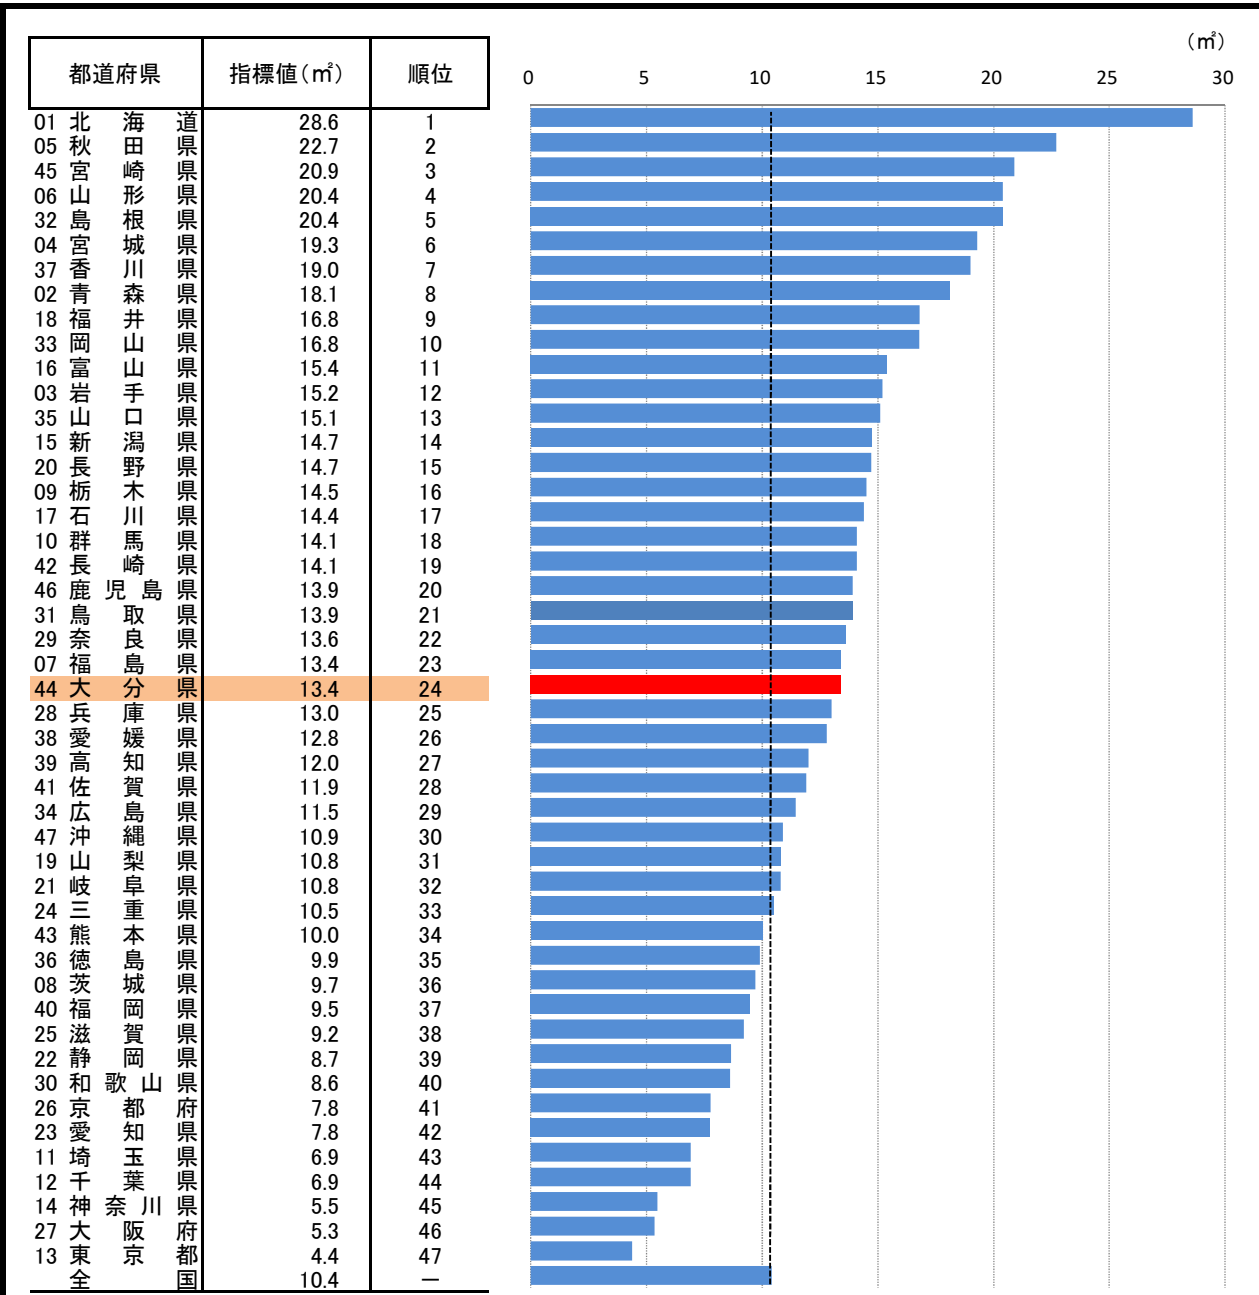

55. 都市公園面積(1人あたり)

—平成30年—

○ 概要
大分県の平成30年の都市公園面積(1人あたり)は13.4m²で、前年から0.1m²増加し、全国23位となっている。

○ 基礎データ(平成30年) (ha)

	大分県	全国
都市公園面積	1,270	125,423

○ 参考指標(平成30年)

都市公園数	1,135箇所(29位)
-------	--------------

○ 資料出所:国土交通省「都道府県都市公園等整備現況調査」

○ 調査期日:平成29年

○ 調査周期:毎年

○ 都市公園:都市公園法に基づき国又は地方公共団体が設置する都市公園を指す。

○ 指標計算式:都市公園面積÷都市計画区域内人口

* 順位は数値の大きい方からつけています。