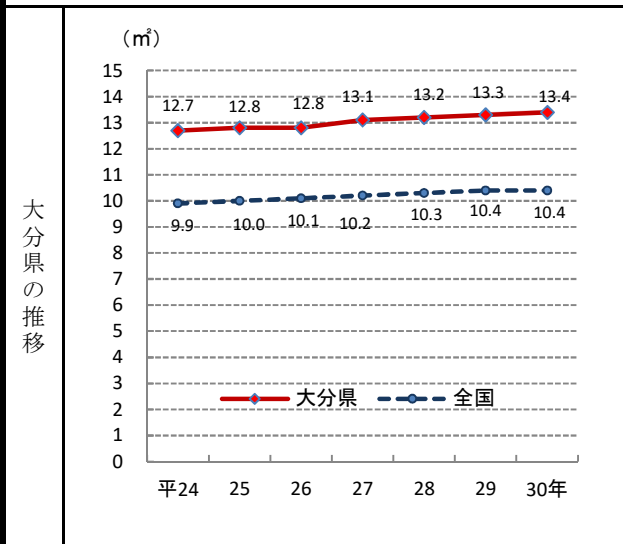

55. 都市公園面積(1人あたり)

—平成30年—

○ 概要
大分県の平成30年の都市公園面積(1人あたり)は13.4m²で、前年から0.1m²増加し、全国23位となっている。

○ 基礎データ(平成30年) (ha)

	大分県	全国
都市公園面積	1,270	125,423

○ 参考指標(平成30年)

都市公園数	1,135箇所(29位)
-------	--------------

○ 資料出所:国土交通省「都道府県都市公園等整備現況調査」

○ 調査期日:平成29年

○ 調査周期:毎年

○ 都市公園:都市公園法に基づき国又は地方公共団体が設置する都市公園を指す。

○ 指標計算式:都市公園面積÷都市計画区域内人口

* 順位は数値の大きい方からつけています。