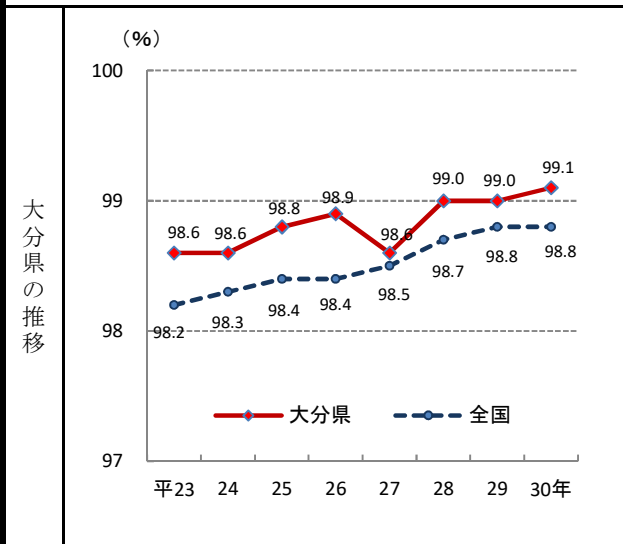

75. 高等学校等進学率

—平成30年—

都道府県	指標値(%)	順位	(%)						
			90	92	94	96	98	100	
15 新潟県	99.6	1	[Bar]						
03 岩手県	99.5	2	[Bar]						
06 山形県	99.5	3	[Bar]						
17 石川県	99.4	4	[Bar]						
16 富山県	99.4	5	[Bar]						
18 福井県	99.3	6	[Bar]						
30 和歌山県	99.3	7	[Bar]						
42 長崎県	99.3	8	[Bar]						
04 宮城県	99.3	9	[Bar]						
26 京都府	99.3	10	[Bar]						
02 青森県	99.2	11	[Bar]						
43 熊本県	99.2	12	[Bar]						
44 大分県	99.1	13	[Bar]						
14 神奈川県	99.1	14	[Bar]						
25 滋賀県	99.1	15	[Bar]						
20 長野県	99.1	16	[Bar]						
36 徳島県	99.1	17	[Bar]						
29 奈良県	99.0	18	[Bar]						
05 秋田県	99.0	19	[Bar]						
11 埼玉県	99.0	20	[Bar]						
21 岐阜県	99.0	21	[Bar]						
01 北海道	98.9	22	[Bar]						
32 北島根県	98.9	23	[Bar]						
10 群馬県	98.9	24	[Bar]						
46 鹿児島県	98.9	25	[Bar]						
09 栃木県	98.9	26	[Bar]						
12 千葉県	98.9	27	[Bar]						
08 茨城県	98.8	28	[Bar]						
28 兵庫県	98.8	29	[Bar]						
38 愛媛県	98.8	30	[Bar]						
13 東京都	98.7	31	[Bar]						
24 三重県	98.7	32	[Bar]						
31 鳥取県	98.7	33	[Bar]						
33 岡山県	98.7	34	[Bar]						
37 香川県	98.7	35	[Bar]						
19 山梨県	98.7	36	[Bar]						
34 広島県	98.6	37	[Bar]						
22 静岡県	98.6	38	[Bar]						
39 高知県	98.6	39	[Bar]						
27 大阪府	98.5	40	[Bar]						
23 愛知県	98.5	41	[Bar]						
45 宮崎県	98.4	42	[Bar]						
07 福島県	98.3	43	[Bar]						
35 山口県	98.2	44	[Bar]						
40 福岡県	98.2	45	[Bar]						
41 佐賀県	98.1	46	[Bar]						
47 沖縄県	97.4	47	[Bar]						
全 国	98.8	—	[Bar]						