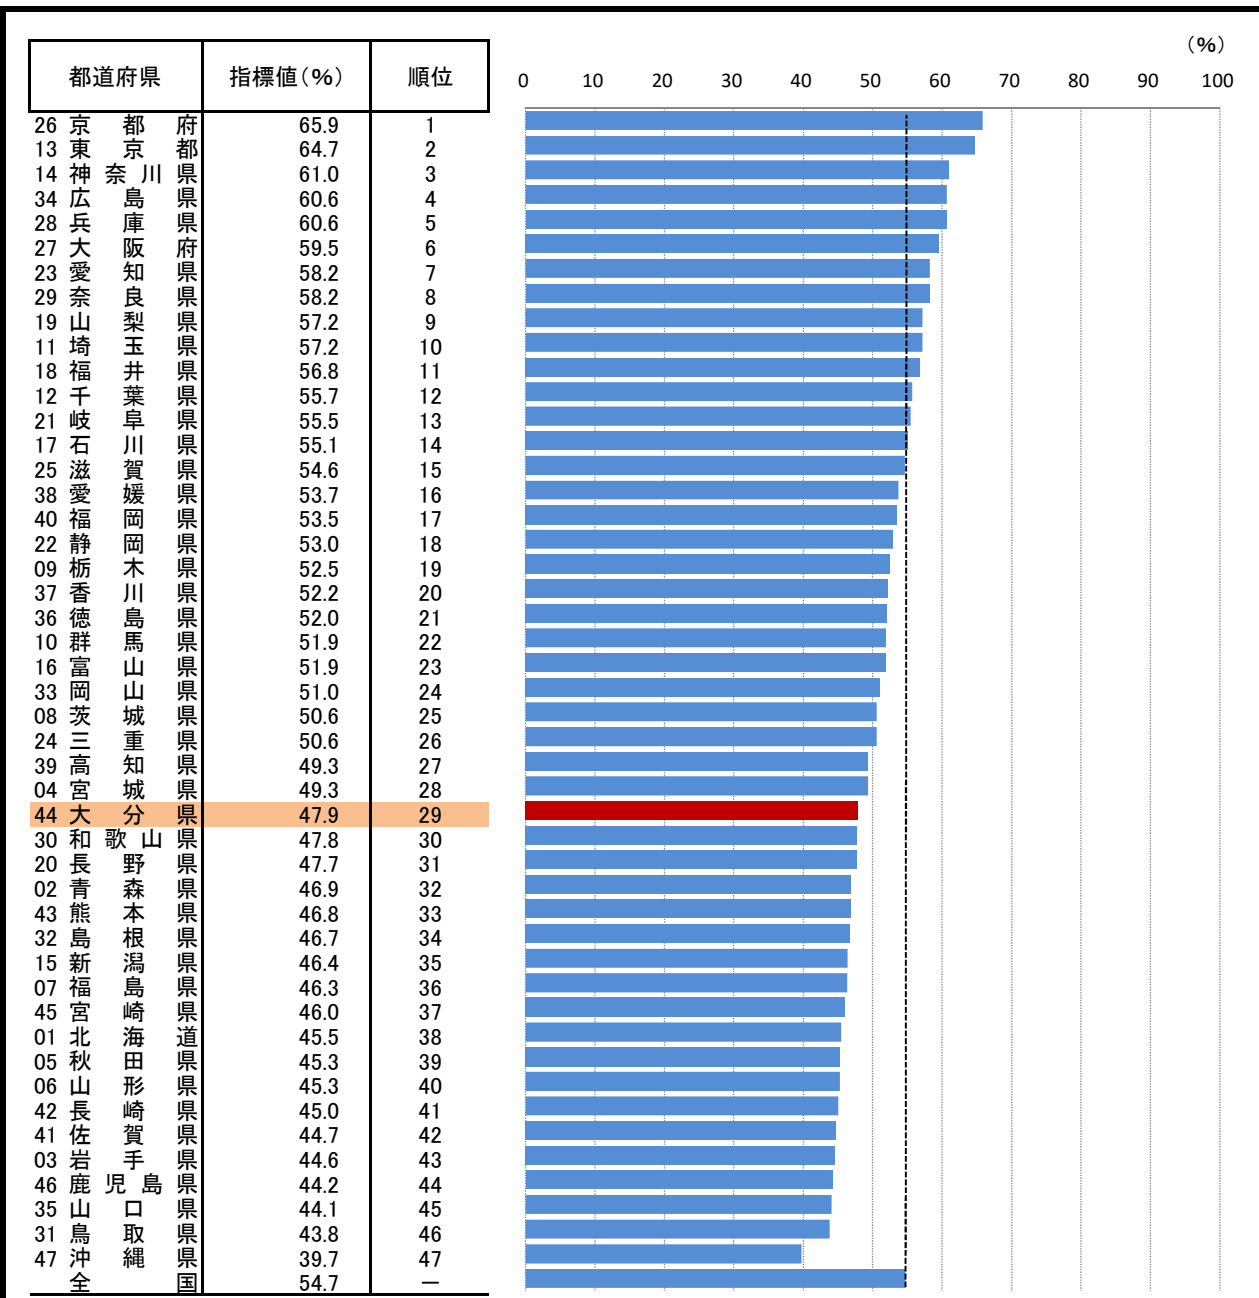

76. 大学等進学率

—平成30年—

○ 概要
大分県の平成30年の大学等進学率は47.9%で、前年から0.7ポイント上昇し、全国29位となっている。

○ 基礎データ (平成30年) (人)

	大分県	全国
高等学校卒業生数(人)	10,083	1,056,378
大学等進学者数(人)	4,826	578,041

注) 卒業生数は、同年3月の卒業生数。

○ 参考指標 (平成30年)

高等学校卒業生の就職率	26.0 % (12位)
専修学校(専門課程)進学率	19.4 % (7位)