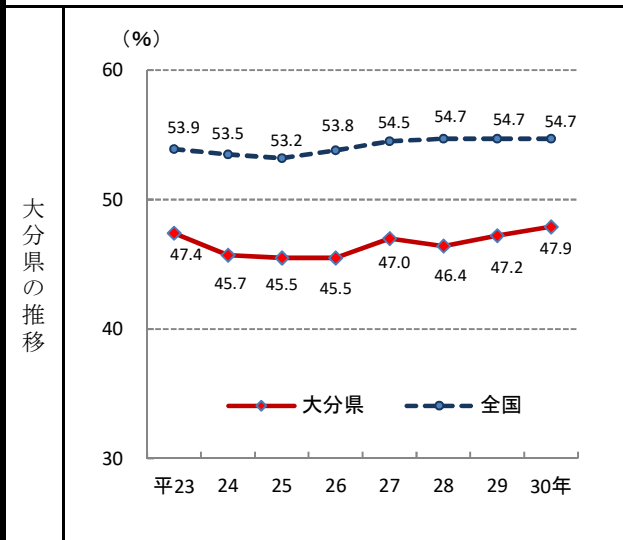

76. 大学等進学率

—平成30年—

○ 概要
大分県の平成30年の大学等進学率は47.9%で、前年から0.7ポイント上昇し、全国29位となっている。

○ 基礎データ (平成30年) (人)

	大分県	全国
高等学校卒業生数(人)	10,083	1,056,378
大学等進学者数(人)	4,826	578,041

注) 卒業生数は、同年3月の卒業生数。

○ 参考指標 (平成30年)

高等学校卒業生の就職率	26.0 % (12位)
専修学校(専門課程)進学率	19.4 % (7位)