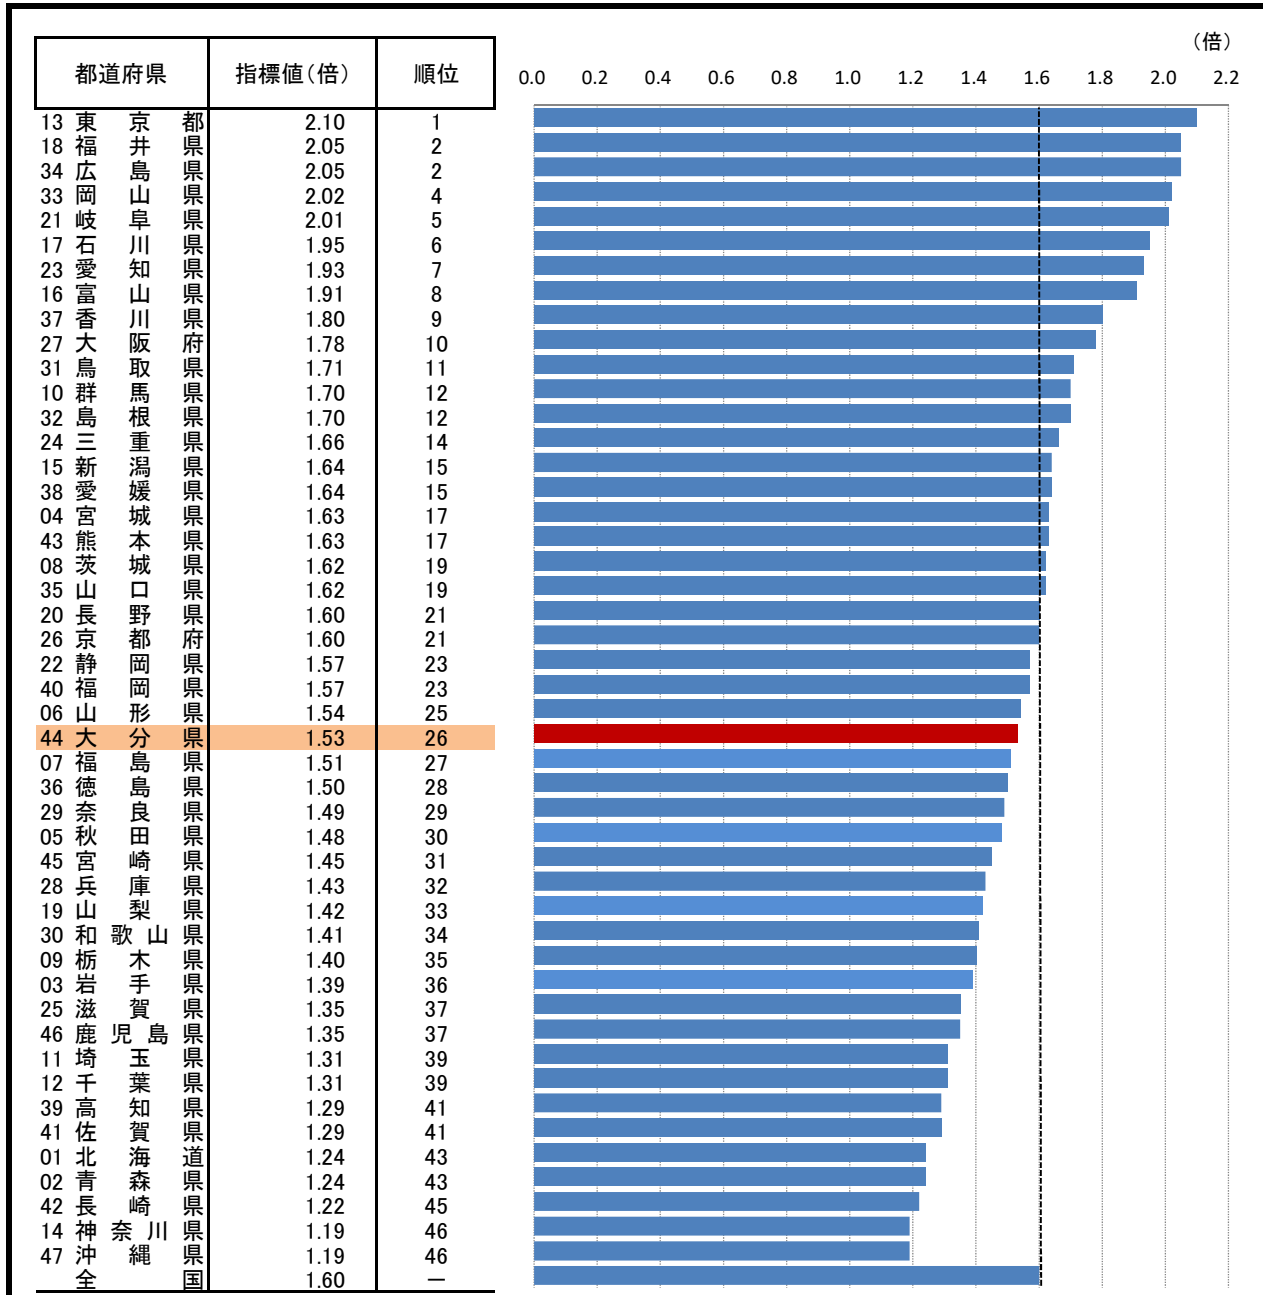

## 42. 有効求人倍率

—令和元年—

参考

○ 概要  
大分県の令和元年の有効求人倍率は1.53倍で、前年から0.01ポイント減少し、全国26位となっている。

○ 基礎データ (令和元年) (人)

	大分県	全国
有効求人数	26,855	2,736,585

○ 参考指標(令和元年)

新規求人倍率	2.12 倍(30位)
--------	-------------

摘要

○ 資料出所:厚生労働省「職業安定業務統計」

○ 調査期日:令和元年

○ 調査周期:毎年

○ 有効求人倍率:1人あたりの求職者に対して、どれだけの求人数があるかを示す指標で、有効求人数を有効求職者数で除した率。

○ 新規求人倍率:新規求人数を新規求職申込件数で除した率。

\* 順位は数値の大きい方からつけています。