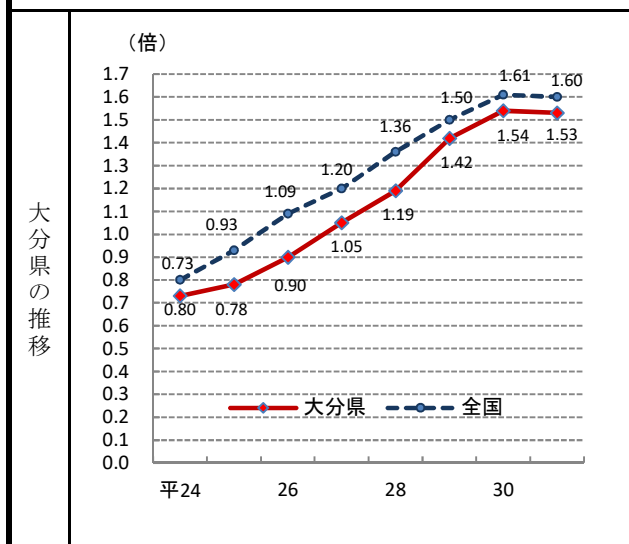

## 42. 有効求人倍率

—令和元年—

参考

○ 概要  
大分県の令和元年の有効求人倍率は1.53倍で、前年から0.01ポイント減少し、全国26位となっている。

○ 基礎データ (令和元年) (人)

	大分県	全国
有効求人数	26,855	2,736,585

○ 参考指標(令和元年)

新規求人倍率	2.12 倍(30位)
--------	-------------

摘要

○ 資料出所:厚生労働省「職業安定業務統計」

○ 調査期日:令和元年

○ 調査周期:毎年

○ 有効求人倍率:1人あたりの求職者に対して、どれだけの求人数があるかを示す指標で、有効求人数を有効求職者数で除した率。

○ 新規求人倍率:新規求人数を新規求職申込件数で除した率。

\* 順位は数値の大きい方からつけています。