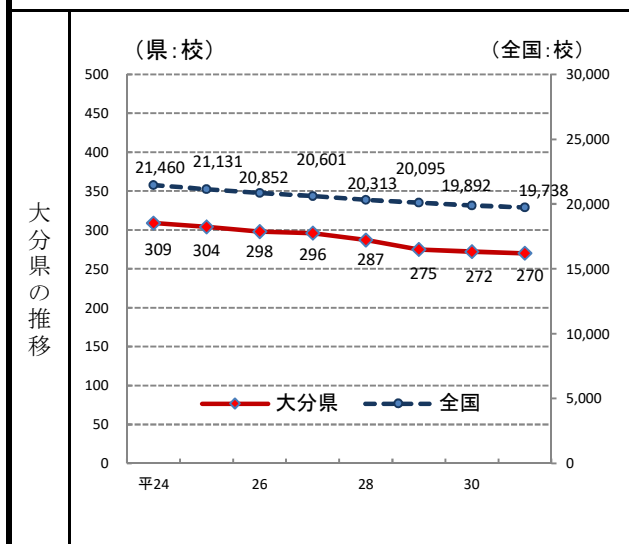

67. 小学校数

—令和元年度—

○ 概要
大分県の令和元年度の小学校数は270校で、前年度から2校減少し、全国30位となっている。

○ 基礎データ (令和元年度) (校)

	大分県	全国
小学校数	270	19,738

○ 参考指標 (令和元年度)

教員1人あたり小学校児童数	13.6人(27位)
---------------	------------

○ 資料出所: 文部科学省「学校基本調査」
○ 調査期日: 令和元年5月1日
○ 調査周期: 毎年度

* 順位は数値の大きい方からつけています。