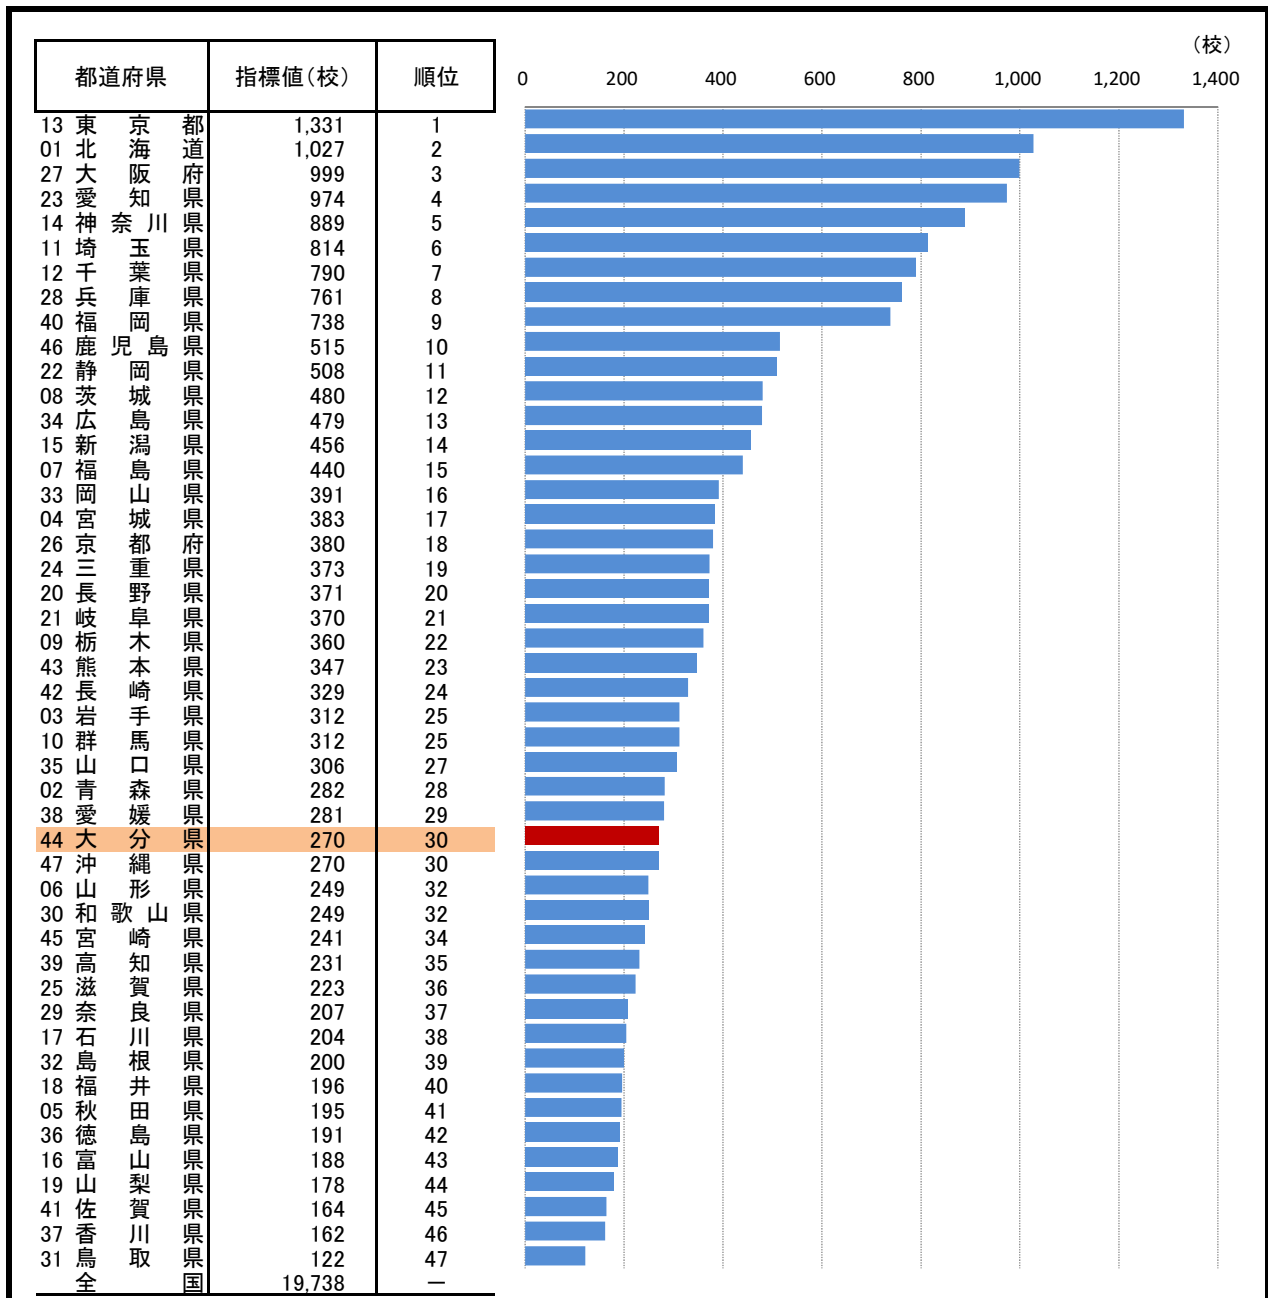

67. 小学校数

—令和元年度—

○ 概要
大分県の令和元年度の小学校数は270校で、前年度から2校減少し、全国30位となっている。

○ 基礎データ (令和元年度) (校)

	大分県	全国
小学校数	270	19,738

○ 参考指標 (令和元年度)

教員1人あたり小学校児童数	13.6人(27位)
---------------	------------

○ 資料出所: 文部科学省「学校基本調査」
○ 調査期日: 令和元年5月1日
○ 調査周期: 毎年度

* 順位は数値の大きい方からつけています。