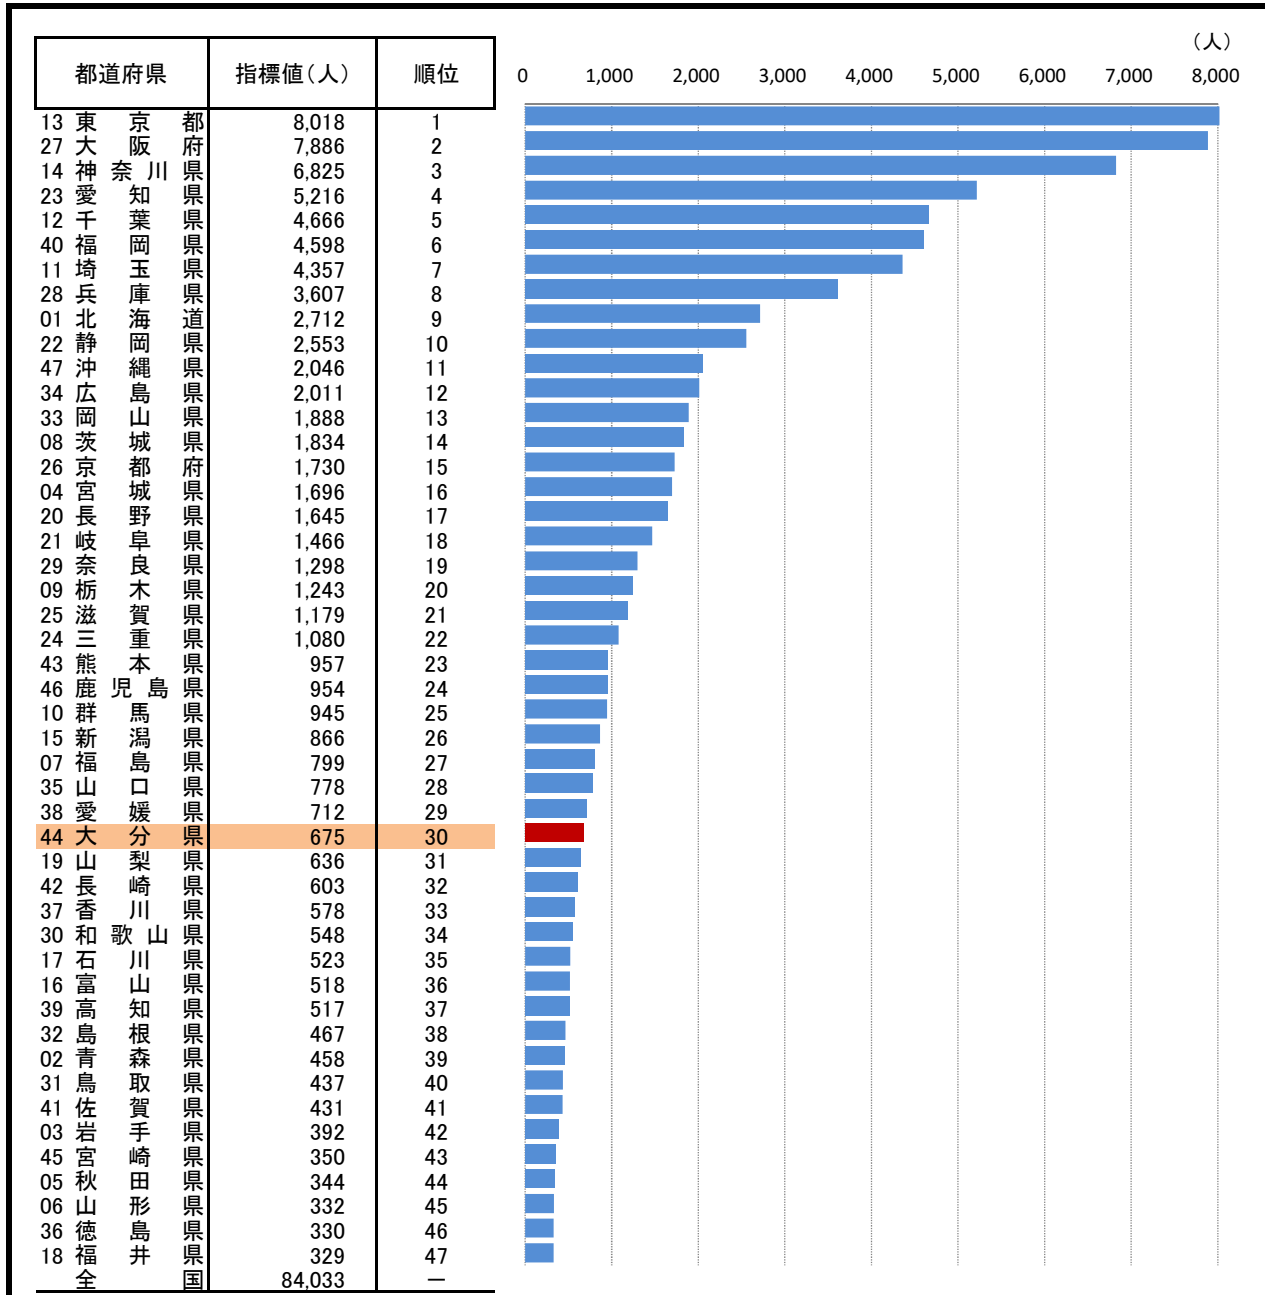

73. 小学校長期欠席児童数

—平成30年度—

○ 概要
大分県の平成30年度の小学校長期欠席児童数は675人で、前年度から85人増加し、全国30位となっている。

○ 基礎データ (平成30年度) (人)

	大分県	全国
小学校長期欠席児童数	675	84,033

○ 参考指標 (平成30年度)

病気	143人(33位)
不登校	437人(25位)

○ 資料出所: 文部科学省「児童生徒の問題行動・不登校等生徒指導上の諸問題に関する調査」(平成26年度まで「学校基本調査」)

○ 調査期日: 平成30年度

○ 調査周期: 毎年度

○ 長期欠席児童: 年度間(4月1日から翌年3月31日)に通算30日以上欠席した児童。

* 順位は数値の大きい方からつけています。