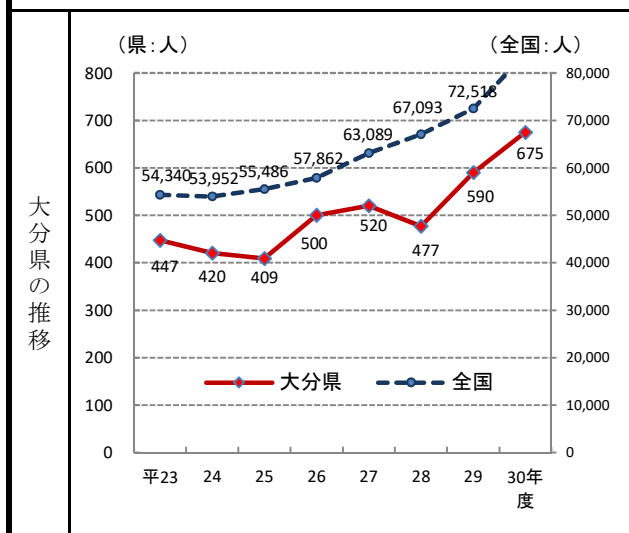

73. 小学校長期欠席児童数

—平成30年度—

○ 概要
大分県の平成30年度の小学校長期欠席児童数は675人で、前年度から85人増加し、全国30位となっている。

○ 基礎データ (平成30年度) (人)

	大分県	全国
小学校長期欠席児童数	675	84,033

○ 参考指標 (平成30年度)

病気	143人(33位)
不登校	437人(25位)

○ 資料出所: 文部科学省「児童生徒の問題行動・不登校等生徒指導上の諸問題に関する調査」(平成26年度まで「学校基本調査」)

○ 調査期日: 平成30年度

○ 調査周期: 毎年度

○ 長期欠席児童: 年度間(4月1日から翌年3月31日)に通算30日以上欠席した児童。

* 順位は数値の大きい方からつけています。