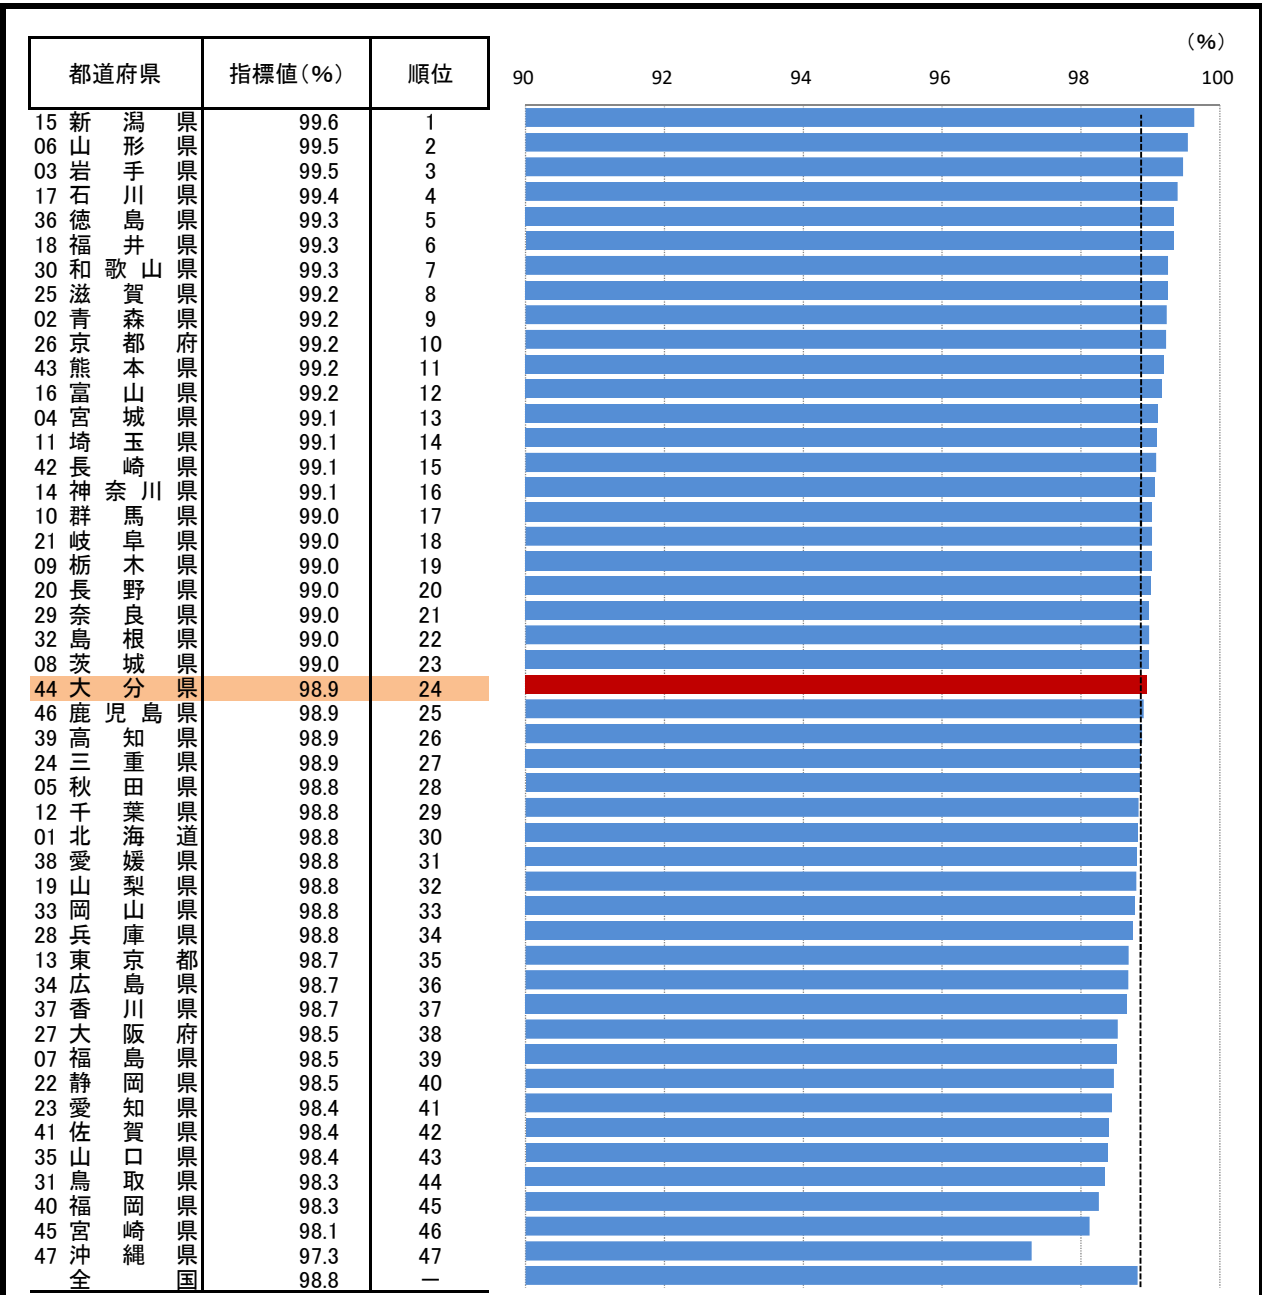

# 75. 高等学校等進学率

—令和元年—

○ 概要  
大分県の令和元年の高等学校等進学率は98.9%で、前年から0.2ポイント下降し、全国24位となっている。

○ 基礎データ (令和元年) (人)

	大分県	全国
中学校卒業生数	10,063	1,112,083
高等学校等進学者数	9,957	1,098,876

注) 卒業生数は、同年3月の卒業生数。

○ 参考指標 (平成30年)

うち他県への進学者数	230人(33位)
------------	-----------