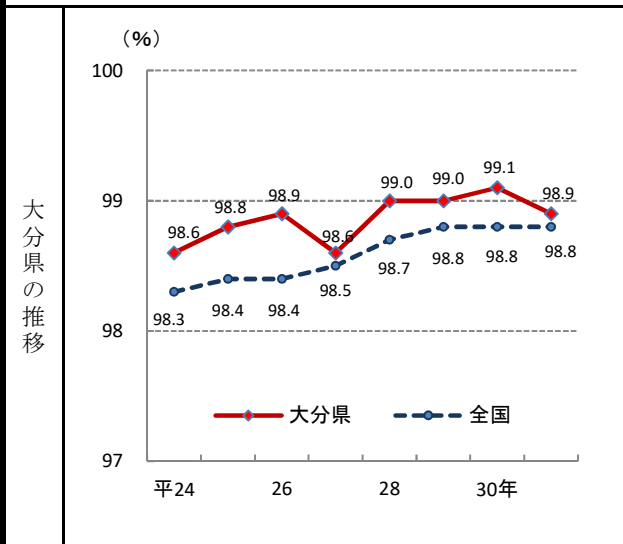

# 75. 高等学校等進学率

—令和元年—

○ 概要  
大分県の令和元年の高等学校等進学率は98.9%で、前年から0.2ポイント下降し、全国24位となっている。

○ 基礎データ (令和元年) (人)

	大分県	全国
中学校卒業生数	10,063	1,112,083
高等学校等進学者数	9,957	1,098,876

注) 卒業生数は、同年3月の卒業生数。

○ 参考指標 (平成30年)

うち他県への進学者数	230人(33位)
------------	-----------