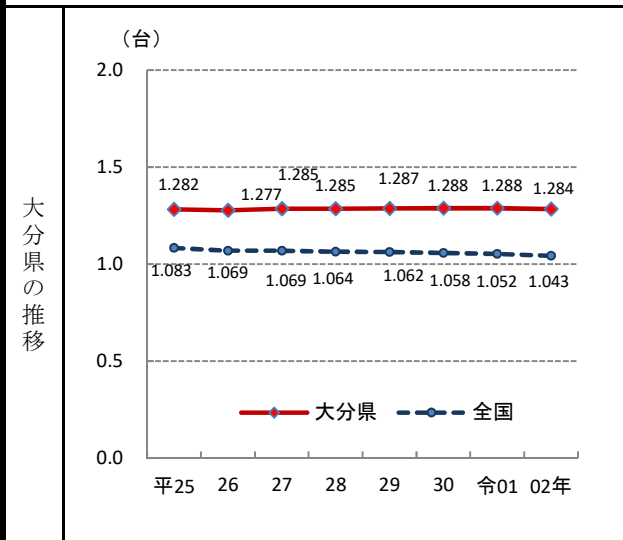

57. 自家用乗用車普及台数(1世帯あたり)

— 令和2年 —

参 考

○ 概 要
大分県の令和2年の自家用乗用車保有台数(1世帯あたり)は1,284台で、前年と同数であり、全国27位となっている。

○ 基礎データ (令和2年) (台)

	大分県	全国
自家用乗用車保有台数	693,060	61,584,939

摘 要

- 資料出所: 一般財団法人自動車検査登録情報協会「都道府県別の自家用乗用車の普及状況」
- 調査期日: 令和2年3月31日
- 調査周期: 毎年
- 自家用乗用車: 普通乗用車、小型乗用車及び軽乗用車の合計。

* 順位は数値の大きい方からつけています。