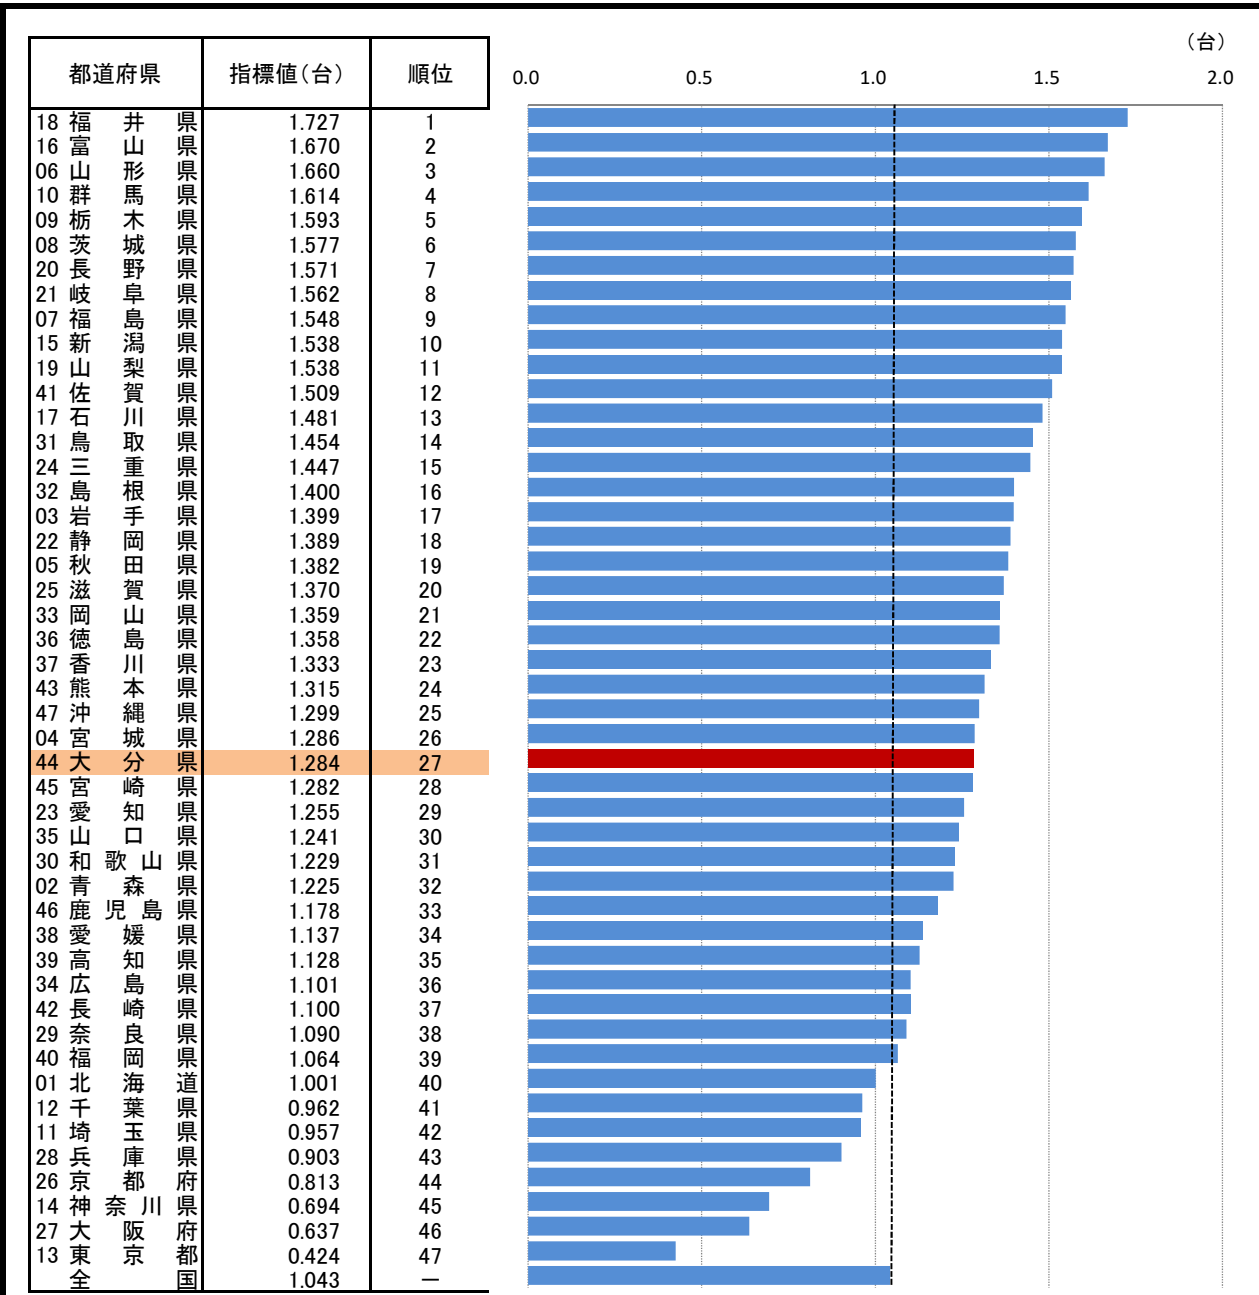

57. 自家用乗用車普及台数(1世帯あたり)

— 令和2年 —

参 考

○ 概 要
大分県の令和2年の自家用乗用車保有台数(1世帯あたり)は1,284台で、前年と同数であり、全国27位となっている。

○ 基礎データ (令和2年) (台)

	大分県	全国
自家用乗用車保有台数	693,060	61,584,939

摘 要

- 資料出所: 一般財団法人自動車検査登録情報協会「都道府県別の自家用乗用車の普及状況」
- 調査期日: 令和2年3月31日
- 調査周期: 毎年
- 自家用乗用車: 普通乗用車、小型乗用車及び軽乗用車の合計。

* 順位は数値の大きい方からつけています。