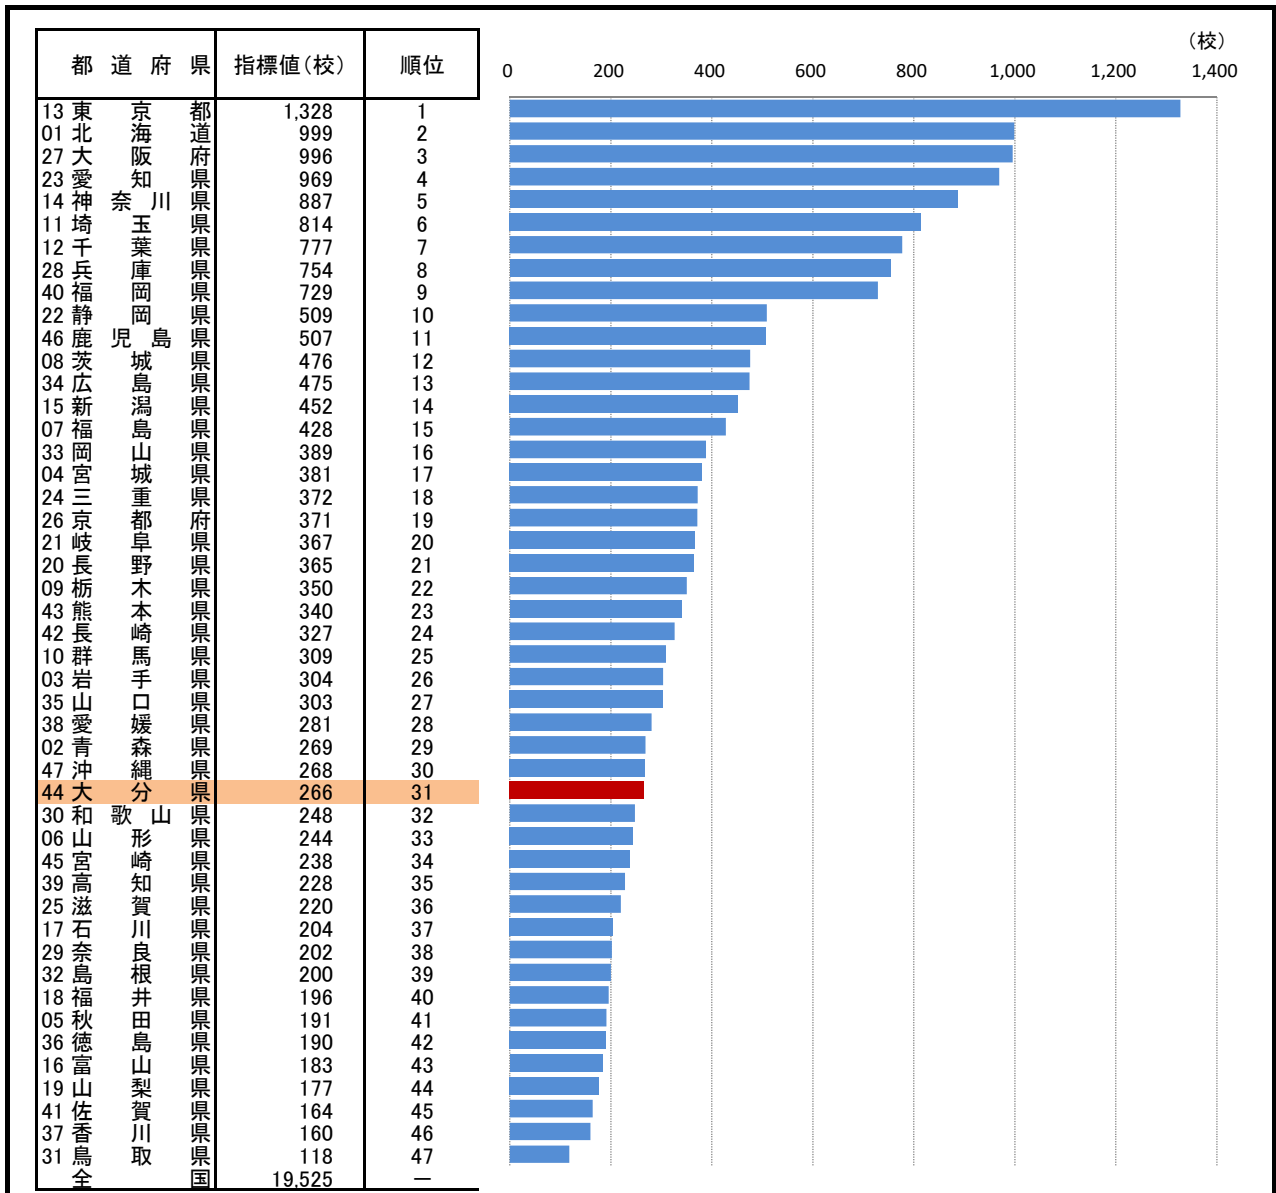

67. 小学校数

— 令和2年度 —

大分県の推移

| 年度 | 大分県 | 全国 |
|-----|-----|--------|
| H25 | 304 | 21,131 |
| 26 | 298 | 20,852 |
| 27 | 296 | 20,601 |
| 28 | 287 | 20,313 |
| 29 | 275 | 20,095 |
| 30 | 272 | 19,892 |
| R01 | 270 | 19,738 |
| 02 | 266 | 19,525 |

参考

- 概要
大分県の令和2年度の小学校数は266校で、前年度から4校減少し、全国31位となっている。
- 基礎データ(令和2年度) (校)

| | 大分県 | 全国 |
|------|-----|--------|
| 小学校数 | 266 | 19,525 |

- 参考指標(令和2年度)

| | |
|---------------|------------|
| 教員1人あたり小学校児童数 | 13.5人(27位) |
|---------------|------------|