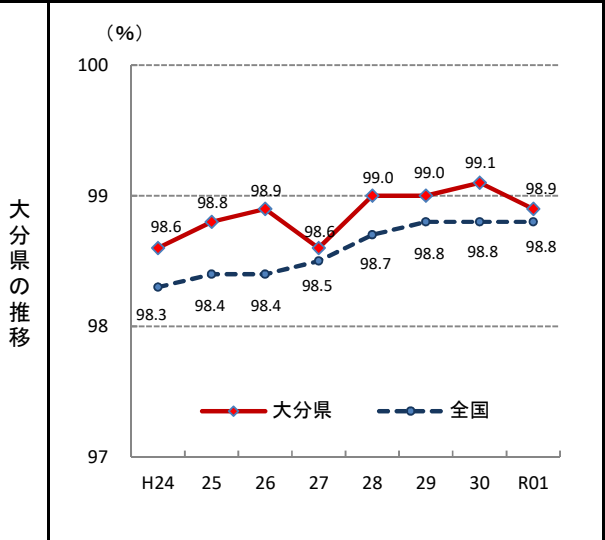

75. 高等学校等進学率

— 令和2年 —

都道府県	指標値(%)	順位	(%)
15 新潟県	99.6	1	
03 岩手県	99.5	2	
06 山形県	99.5	3	
18 福島県	99.4	4	
17 石川県	99.4	5	
16 富山県	99.3	6	
02 青森県	99.3	7	
30 和歌山県	99.3	8	
36 徳島県	99.1	9	
44 大分県	99.1	10	
04 宮城県	99.1	11	
42 長崎県	99.1	12	
25 滋賀県	99.1	13	
26 京都府	99.1	14	
43 熊本県	99.1	15	
11 埼玉県	99.1	16	
08 茨城県	99.0	17	
46 鹿児島県	99.0	18	
32 島根県	99.0	19	
09 栃木県	99.0	20	
14 神奈川県	99.0	21	
10 群馬県	99.0	22	
29 奈良県	99.0	23	
37 香川県	99.0	24	
38 愛媛県	99.0	25	
20 長門県	98.9	26	
19 山梨県	98.9	27	
12 千葉県	98.9	28	
39 高知県	98.8	29	
21 岐阜県	98.8	30	
01 北海道	98.8	31	
28 兵庫県	98.8	32	
33 岡山県	98.8	33	
13 東京都	98.8	34	
24 三重県	98.8	35	
34 広島県	98.7	36	
05 秋田県	98.7	37	
27 大阪府	98.7	38	
23 愛知県	98.6	39	
22 静岡県	98.5	40	
31 鳥取県	98.5	41	
35 山口県	98.3	42	
41 佐賀県	98.3	43	
07 福岡県	98.2	44	
40 福井県	98.1	45	
45 宮崎県	97.9	46	
47 沖縄県	97.5	47	
全	98.8	—	