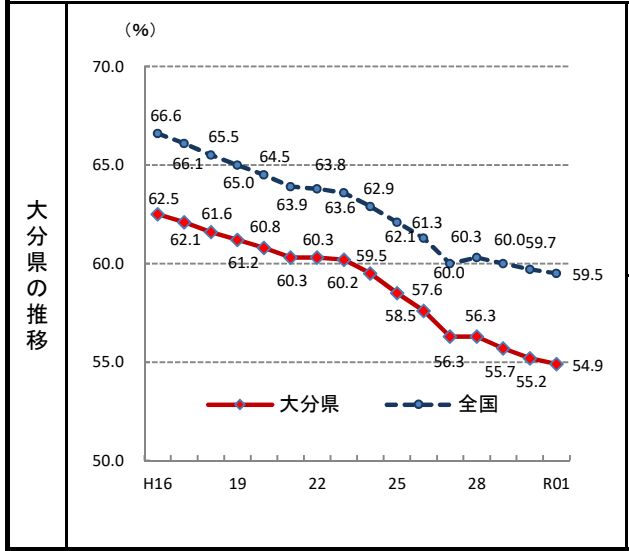

# 5. 生産年齢人口割合(15歳～64歳人口)

— 令和元年 —

参 考

○ 概 要  
 総務省統計局の人口推計によると、令和元年の大分県の生産年齢人口割合は54.9%で、全国40位となっている。

○ 基礎データ(令和元年) (千人)

	生産年齢人口	総人口
大分県	623	1,135
全 国	75,072	126,167

摘 要

○ 資料出所: 総務省統計局「人口推計年報」

○ 調査期日: 令和元年10月1日

○ 調査周期: 毎年

○ 生産年齢人口割合: 総人口に占める生産年齢人口(15歳～64歳人口)の割合。

※ 平成17年、22年及び27年は総務省統計局「国勢調査」による人口(年齢不詳人口を含む)。

\* 順位は数値の大きい方からつけています。