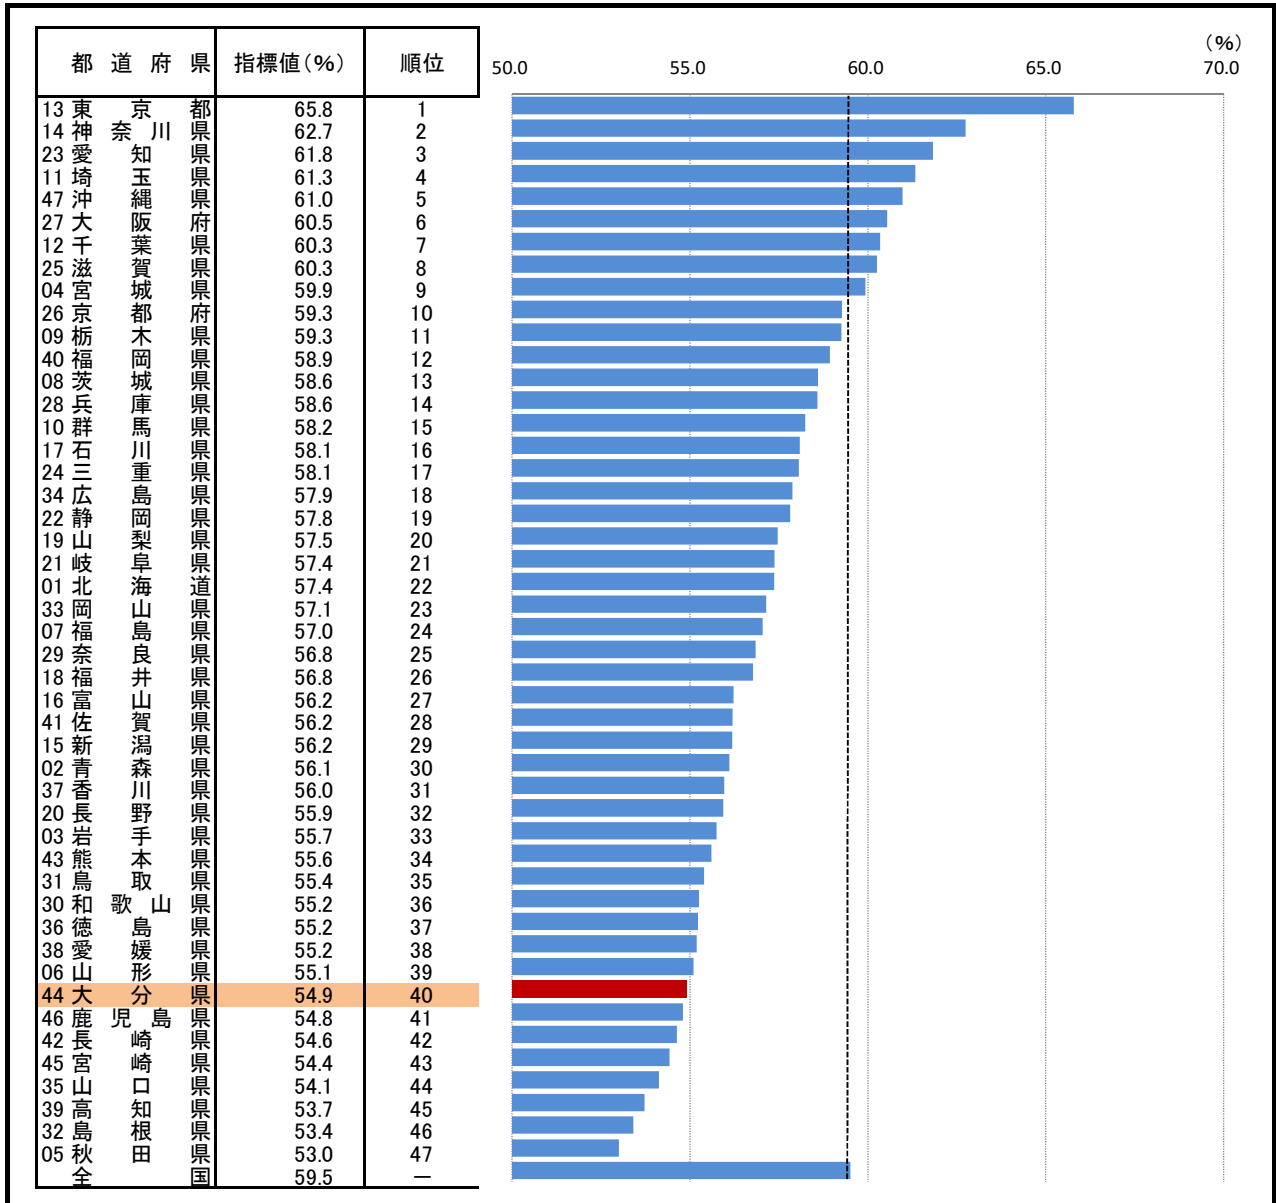

# 5. 生産年齢人口割合(15歳～64歳人口)

— 令和元年 —

参 考

○ 概 要  
 総務省統計局の人口推計によると、令和元年の大分県の生産年齢人口割合は54.9%で、全国40位となっている。

○ 基礎データ(令和元年) (千人)

	生産年齢人口	総人口
大分県	623	1,135
全 国	75,072	126,167

摘 要

○ 資料出所: 総務省統計局「人口推計年報」

○ 調査期日: 令和元年10月1日

○ 調査周期: 毎年

○ 生産年齢人口割合: 総人口に占める生産年齢人口(15歳～64歳人口)の割合。

※ 平成17年、22年及び27年は総務省統計局「国勢調査」による人口(年齢不詳人口を含む)。

\* 順位は数値の大きい方からつけています。