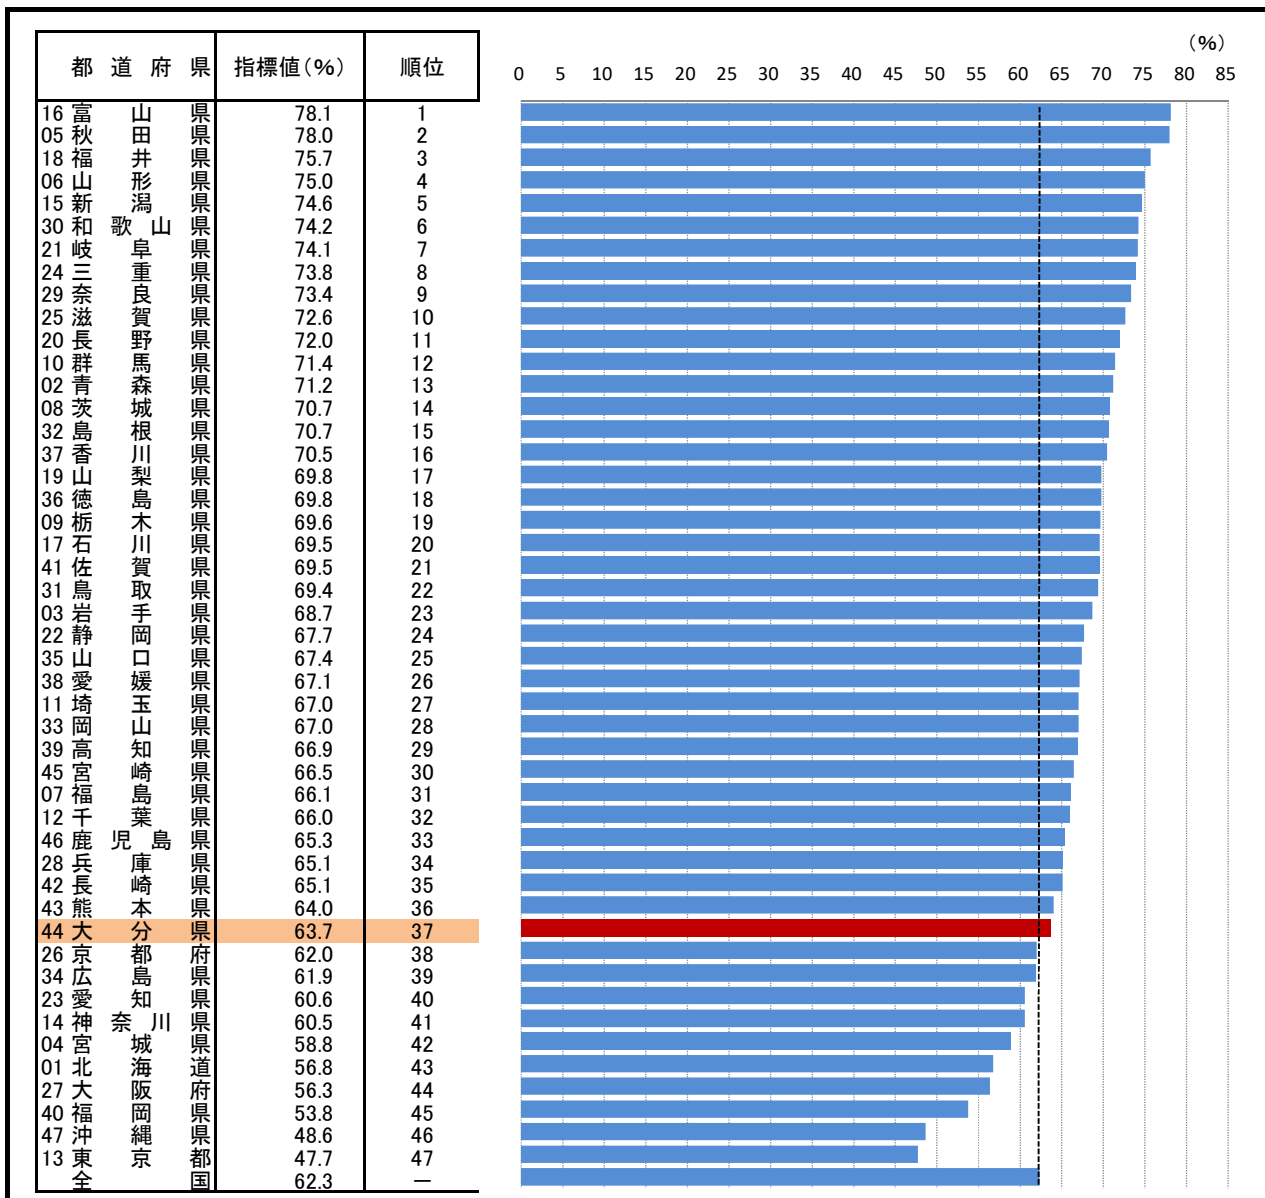

# 53. 持ち家比率

—平成27年—

参考

- 概要  
大分県の平成27年の持ち家比率は63.7%で、平成22年から0.5ポイント上昇し、全国37位となっている。
- 基礎データ(平成27年) (世帯)

	大分県	全国
持ち家に住む世帯数	303,728	32,693,605

- 参考指標(平成27年)

借家比率	33.1%(11位)
------	------------

摘要

- 資料出所:総務省「国勢調査」
- 調査期日:平成27年10月1日
- 調査周期:5年
- 持ち家比率:住宅に住む一般世帯に占める持ち家に住む一般世帯の割合。借家には給与住宅及び間借りを含まないため、持ち家と借家の合計は100%にならない。

\* 順位は数値の大きい方からつけています。