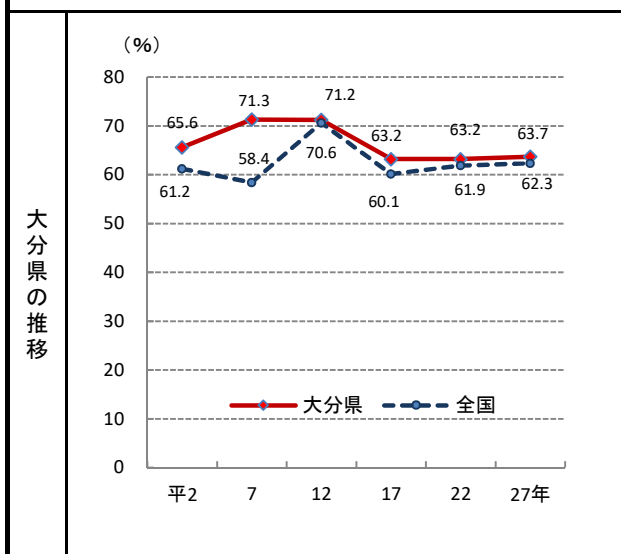

# 53. 持ち家比率

—平成27年—

参考

- 概要  
大分県の平成27年の持ち家比率は63.7%で、平成22年から0.5ポイント上昇し、全国37位となっている。
- 基礎データ(平成27年) (世帯)

	大分県	全国
持ち家に住む世帯数	303,728	32,693,605

- 参考指標(平成27年)

借家比率	33.1%(11位)
------	------------

摘要

- 資料出所:総務省「国勢調査」
- 調査期日:平成27年10月1日
- 調査周期:5年
- 持ち家比率:住宅に住む一般世帯に占める持ち家に住む一般世帯の割合。借家には給与住宅及び間借りを含まないため、持ち家と借家の合計は100%にならない。

\* 順位は数値の大きい方からつけています。