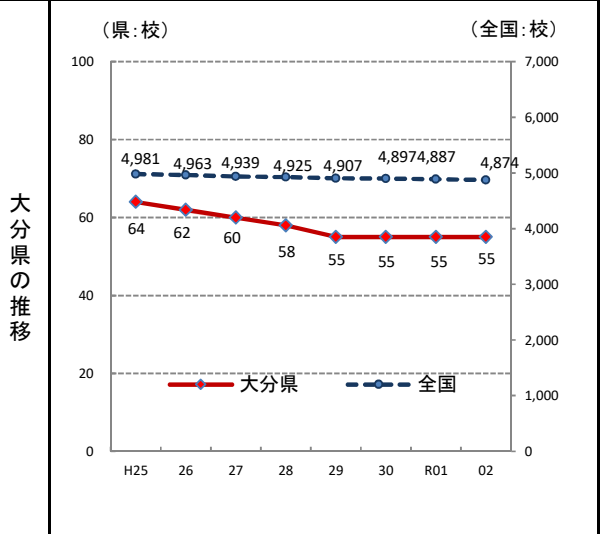

69. 高等学校数

—令和2年度—

参 考

○ 概 要
大分県の令和2年度の高等学校数は55校で、前年度からの増減はなく、全国34位となっている。

○ 基礎データ(令和2年度) (校)

	大分県	全国
高等学校数	55	4,874

○ 参考指標(令和2年度)

教員1人あたり高等学校生徒数	11.1 人(39位)
----------------	-------------

摘 要

- 資料出所: 文部科学省「学校基本調査」
- 調査期日: 令和2年5月1日
- 調査周期: 毎年度

* 順位は数値の大きい方からつけています。