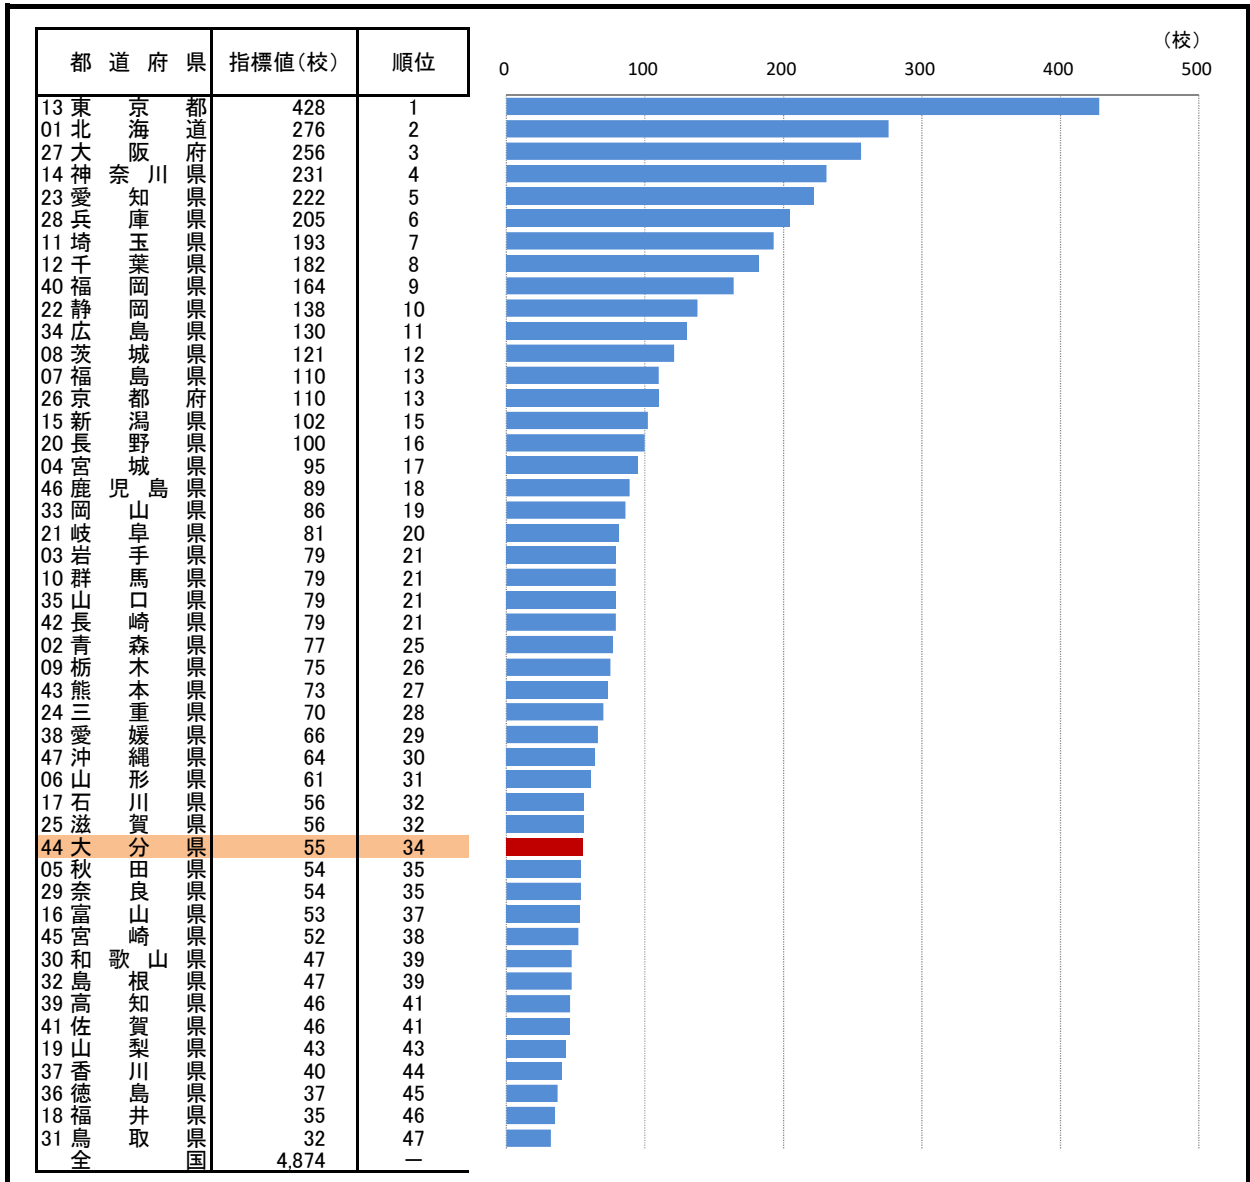

69. 高等学校数

—令和2年度—

参 考

○ 概 要
大分県の令和2年度の高等学校数は55校で、前年度からの増減はなく、全国34位となっている。

○ 基礎データ(令和2年度) (校)

	大分県	全国
高等学校数	55	4,874

○ 参考指標(令和2年度)

教員1人あたり高等学校生徒数	11.1 人(39位)
----------------	-------------

摘 要

- 資料出所: 文部科学省「学校基本調査」
- 調査期日: 令和2年5月1日
- 調査周期: 毎年度

* 順位は数値の大きい方からつけています。