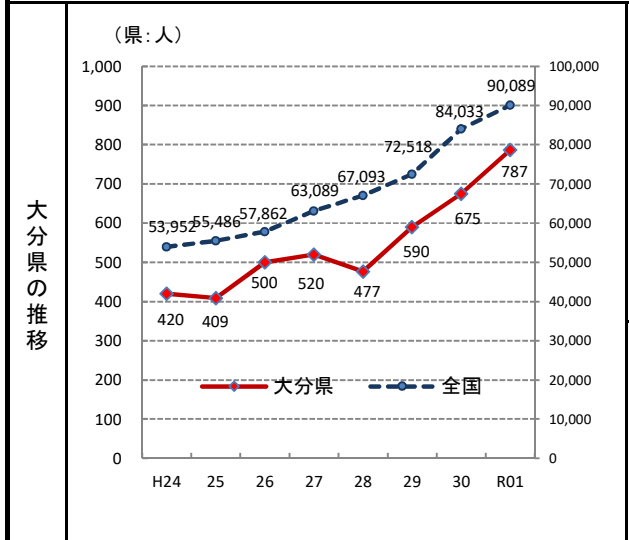

73. 小学校長期欠席児童数

— 令和元年度 —

参考

- 概要
大分県の令和元年度の小学校長期欠席児童数は787人で、前年度から112人増加し、全国30位となっている。
- 基礎データ(令和元年度) (人)

	大分県	全国
小学校長期欠席児童数	787	90,089

- 参考指標(令和元年度)

病気	162人(31位)
不登校	558人(27位)

摘要

- 資料出所: 文部科学省「児童生徒の問題行動・不登校等生徒指導上の諸問題に関する調査」(平成26年度まで「学校基本調査」)
- 調査期日: 令和元年度
- 調査周期: 毎年度
- 長期欠席児童: 年度間(4月1日から翌年3月31日)に通算30日以上欠席した児童。

* 順位は数値の大きい方からつけています。