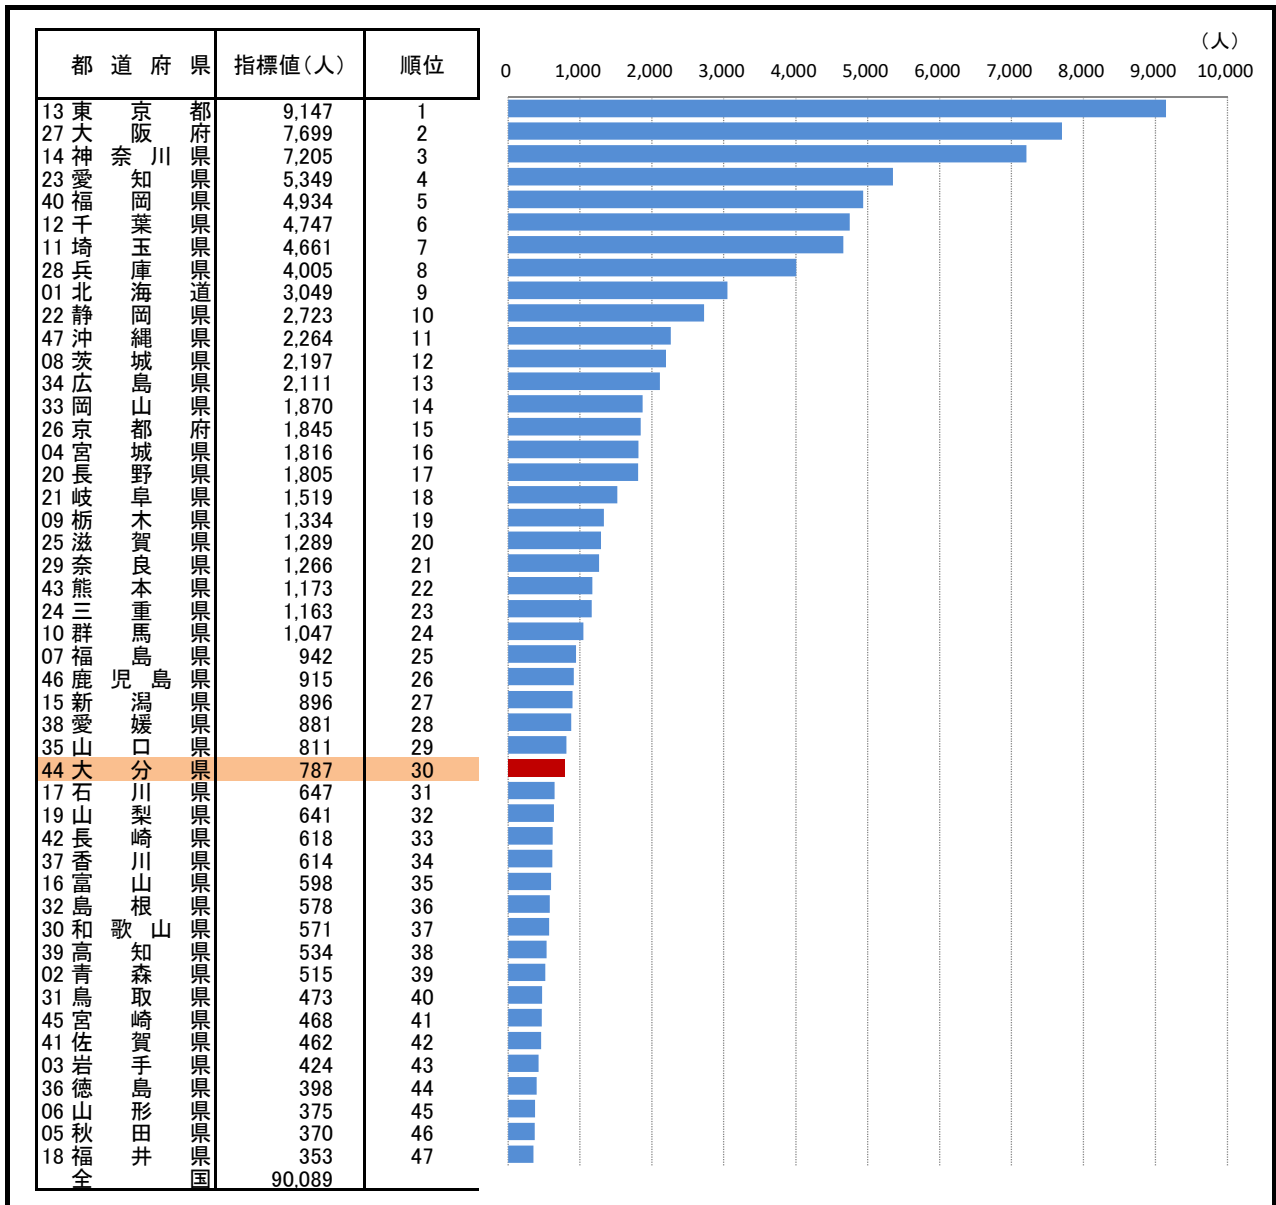

73. 小学校長期欠席児童数

— 令和元年度 —

参考

- 概要
大分県の令和元年度の小学校長期欠席児童数は787人で、前年度から112人増加し、全国30位となっている。
- 基礎データ(令和元年度) (人)

	大分県	全国
小学校長期欠席児童数	787	90,089

- 参考指標(令和元年度)

病気	162人(31位)
不登校	558人(27位)

摘要

- 資料出所: 文部科学省「児童生徒の問題行動・不登校等生徒指導上の諸問題に関する調査」(平成26年度まで「学校基本調査」)
- 調査期日: 令和元年度
- 調査周期: 毎年度
- 長期欠席児童: 年度間(4月1日から翌年3月31日)に通算30日以上欠席した児童。

* 順位は数値の大きい方からつけています。