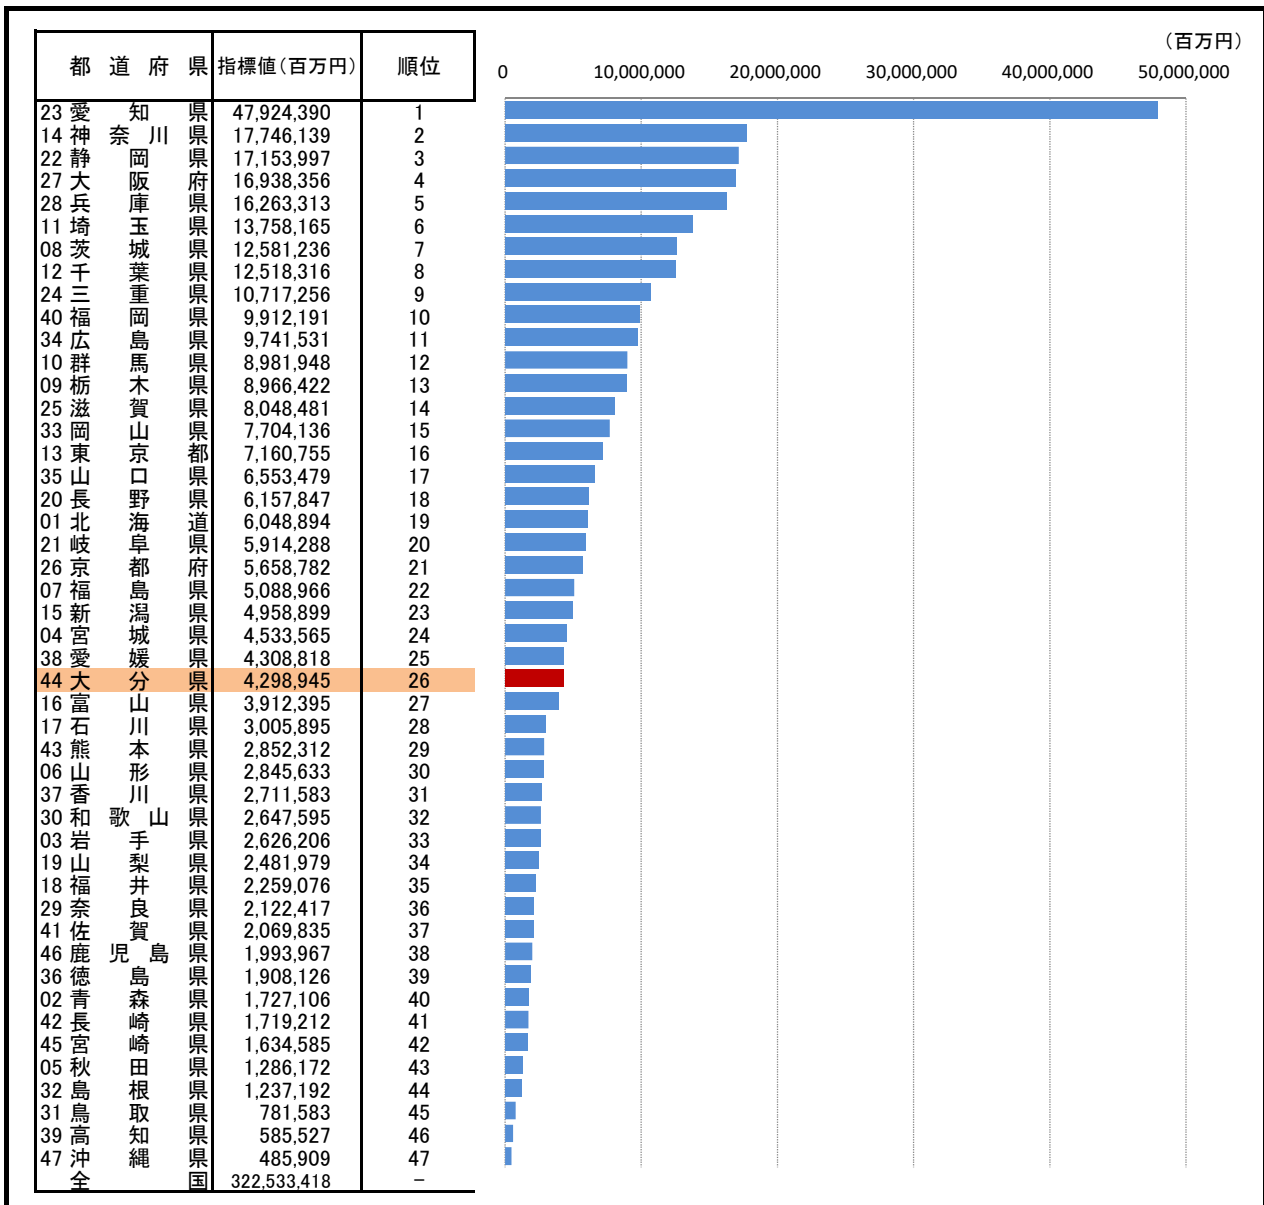

34. 製造品出荷額等

— 令和元年 —

* 順位は数値の大きい方からつけています。