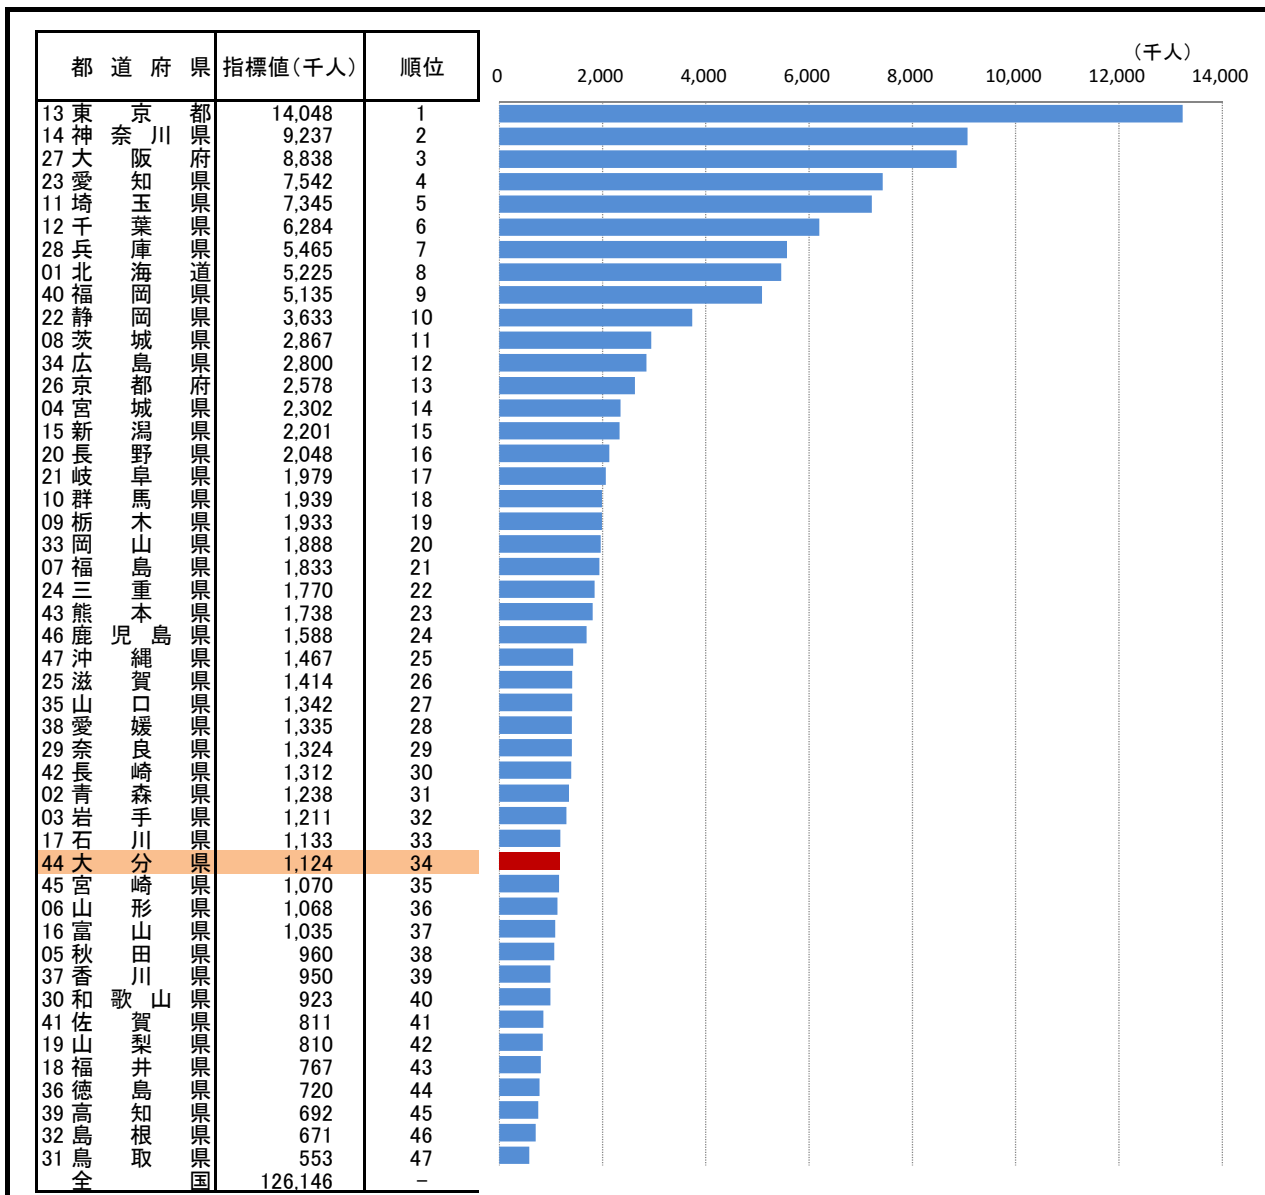

1. 総人口

— 令和2年 —

参考

○ 概要
総務省統計局の国勢調査によると、令和2年10月1日現在の
大分県の総人口は1,124千人で、全国の総人口の0.89%
を占め、全国34位となっている。

○ 基礎データ 総人口 (千人)

	大分県	全国
2015年	1,166	127,095
2016年	1,160	126,933
2017年	1,152	126,706
2018年	1,144	126,443
2019年	1,135	126,167
2020年	1,124	126,146

摘要

○ 資料出所: 総務省統計局「国勢調査」
○ 調査期日: 令和2年10月1日
○ 調査周期: 5年毎

* 順位は数値の大きい方からつけています。