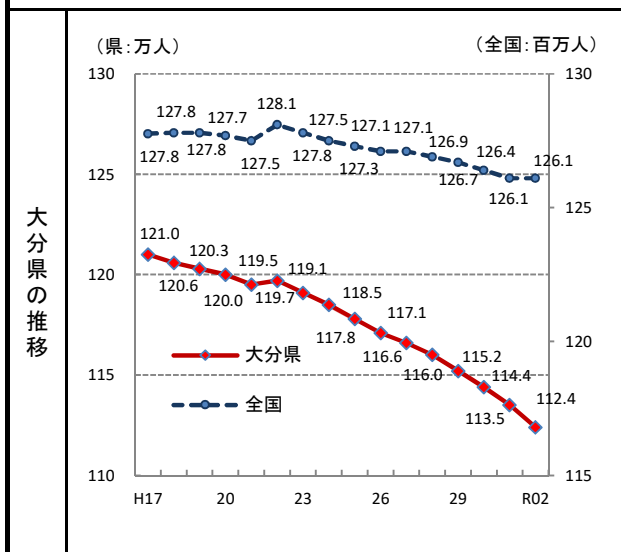

1. 総人口

— 令和2年 —

参考

○ 概要
総務省統計局の国勢調査によると、令和2年10月1日現在の
大分県の総人口は1,124千人で、全国の総人口の0.89%
を占め、全国34位となっている。

○ 基礎データ 総人口 (千人)

	大分県	全国
2015年	1,166	127,095
2016年	1,160	126,933
2017年	1,152	126,706
2018年	1,144	126,443
2019年	1,135	126,167
2020年	1,124	126,146

摘要

○ 資料出所: 総務省統計局「国勢調査」
○ 調査期日: 令和2年10月1日
○ 調査周期: 5年毎

* 順位は数値の大きい方からつけています。