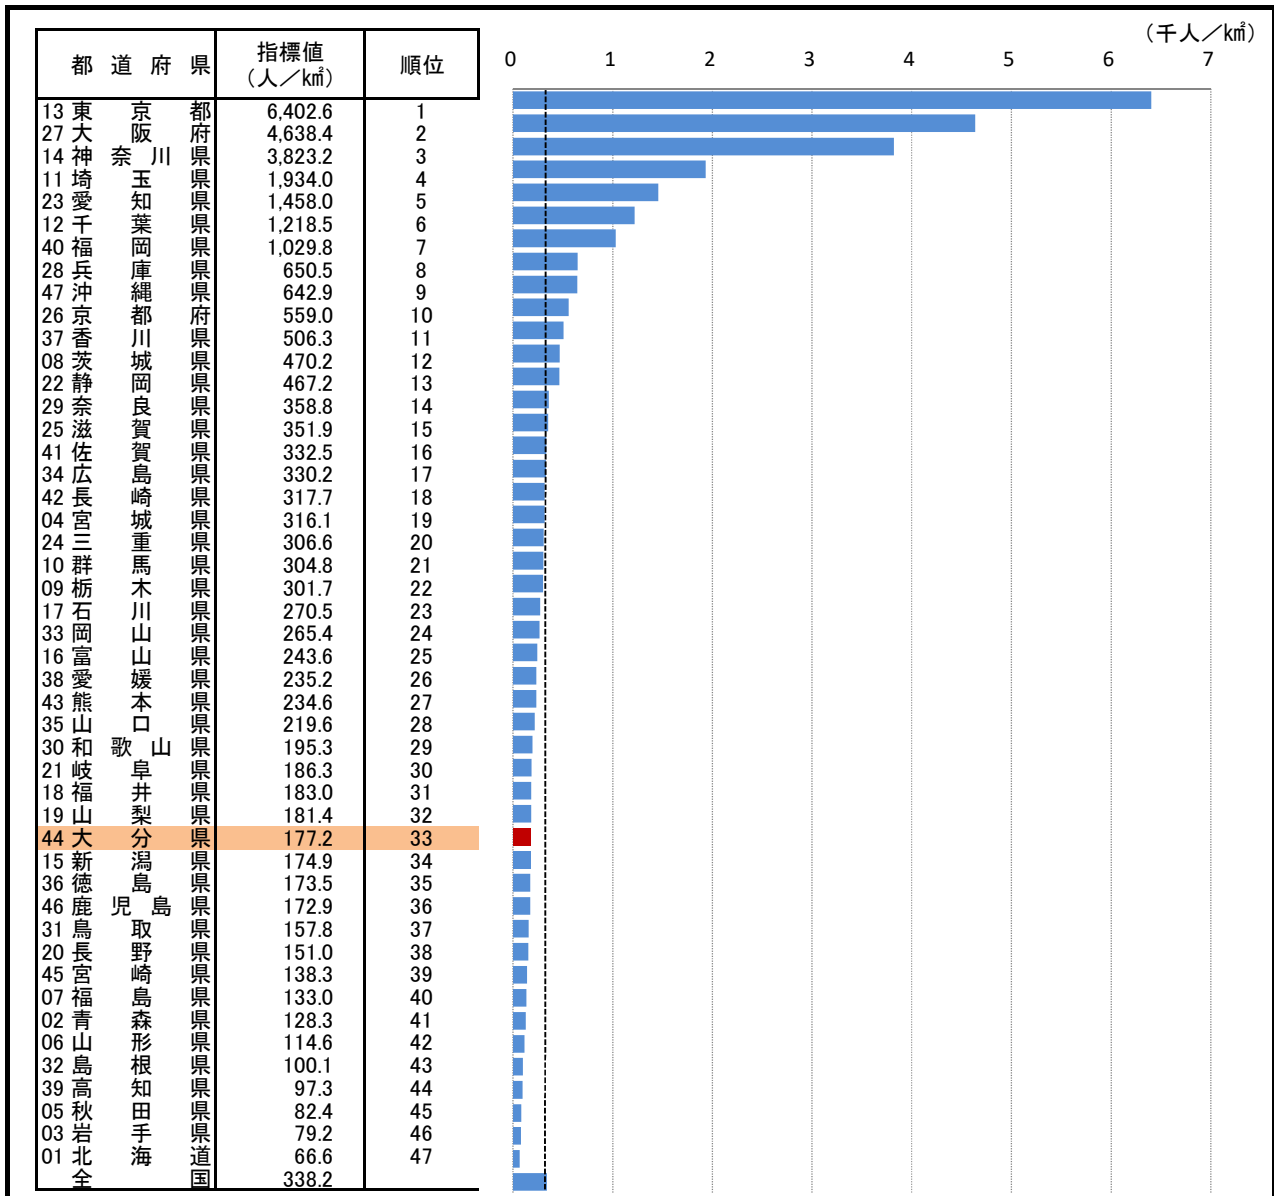

2. 人口密度(総面積1km²あたり)

—令和2年—

参考

	総人口(千人)	総面積(km ²)
大分県	1,124	6,340.76
全国	126,146	372,973.16

摘要

- 基礎データ(令和2年)
- 資料出所
総人口:総務省統計局「国勢調査」
総面積:国土地理院「全国都道府県市区町村別面積調」
- 調査期日:令和2年10月1日
- 調査周期:毎年
- ※ 平成22年,27年,令和2年は総務省統計局「国勢調査報告」による。
- 指標計算式
分子:総人口、分母:総面積(ただし、全国値は北方地域5,003.05km²及び竹島0.20km²を除く)

* 順位は数値の大きい方からつけています。