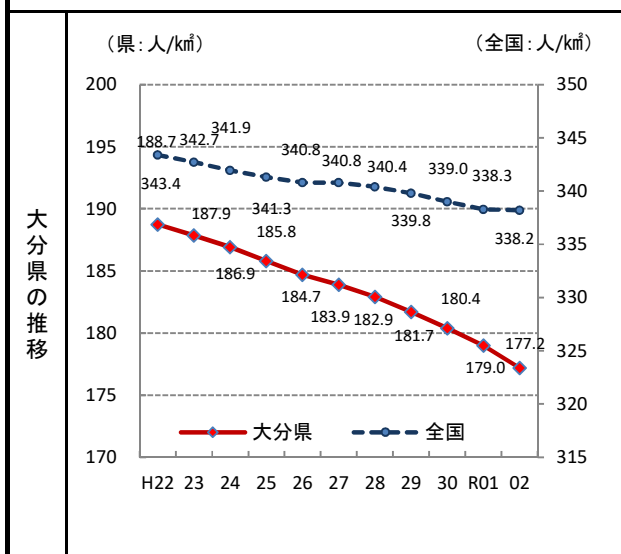

2. 人口密度(総面積1km²あたり)

—令和2年—

参考

	総人口(千人)	総面積(km ²)
大分県	1,124	6,340.76
全国	126,146	372,973.16

摘要

- 基礎データ(令和2年)
- 資料出所
総人口:総務省統計局「国勢調査」
総面積:国土地理院「全国都道府県市区町村別面積調」
- 調査期日:令和2年10月1日
- 調査周期:毎年
- ※ 平成22年,27年,令和2年は総務省統計局「国勢調査報告」による。
- 指標計算式
分子:総人口、分母:総面積(ただし、全国値は北方地域5,003.05km²及び竹島0.20km²を除く)

* 順位は数値の大きい方からつけています。