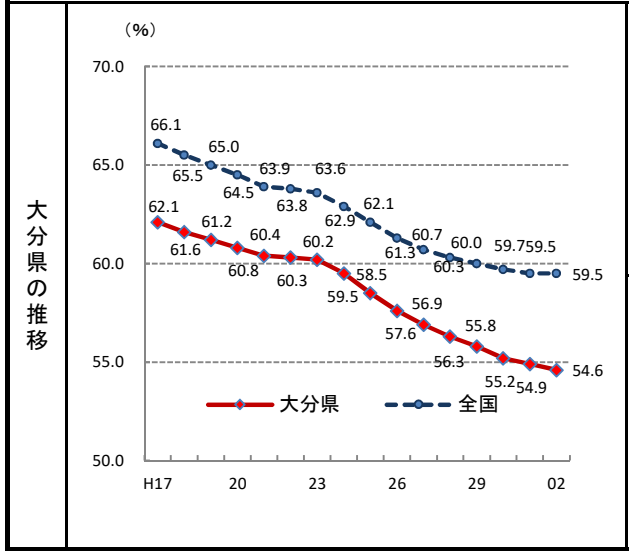

5. 生産年齢人口割合(15歳～64歳人口)

— 令和2年 —

参 考

○ 概 要
総務省統計局の人口推計によると、令和2年の大分県の生産年齢人口割合は54.6%で、全国40位となっている。

○ 基礎データ(令和2年) (千人)

	生産年齢人口	総人口
大分県	613	1,124
全 国	75,088	126,146

摘 要

○ 資料出所: 総務省統計局「国勢調査」

○ 調査期日: 令和2年10月1日

○ 調査周期: 毎年

○ 生産年齢人口割合: 総人口に占める生産年齢人口(15歳～64歳人口)の割合。

※ 平成17年,22年,27年,令和2年は総務省統計局「国勢調査」による人口(年齢不詳人口を含む)。

* 順位は数値の大きい方からつけています。