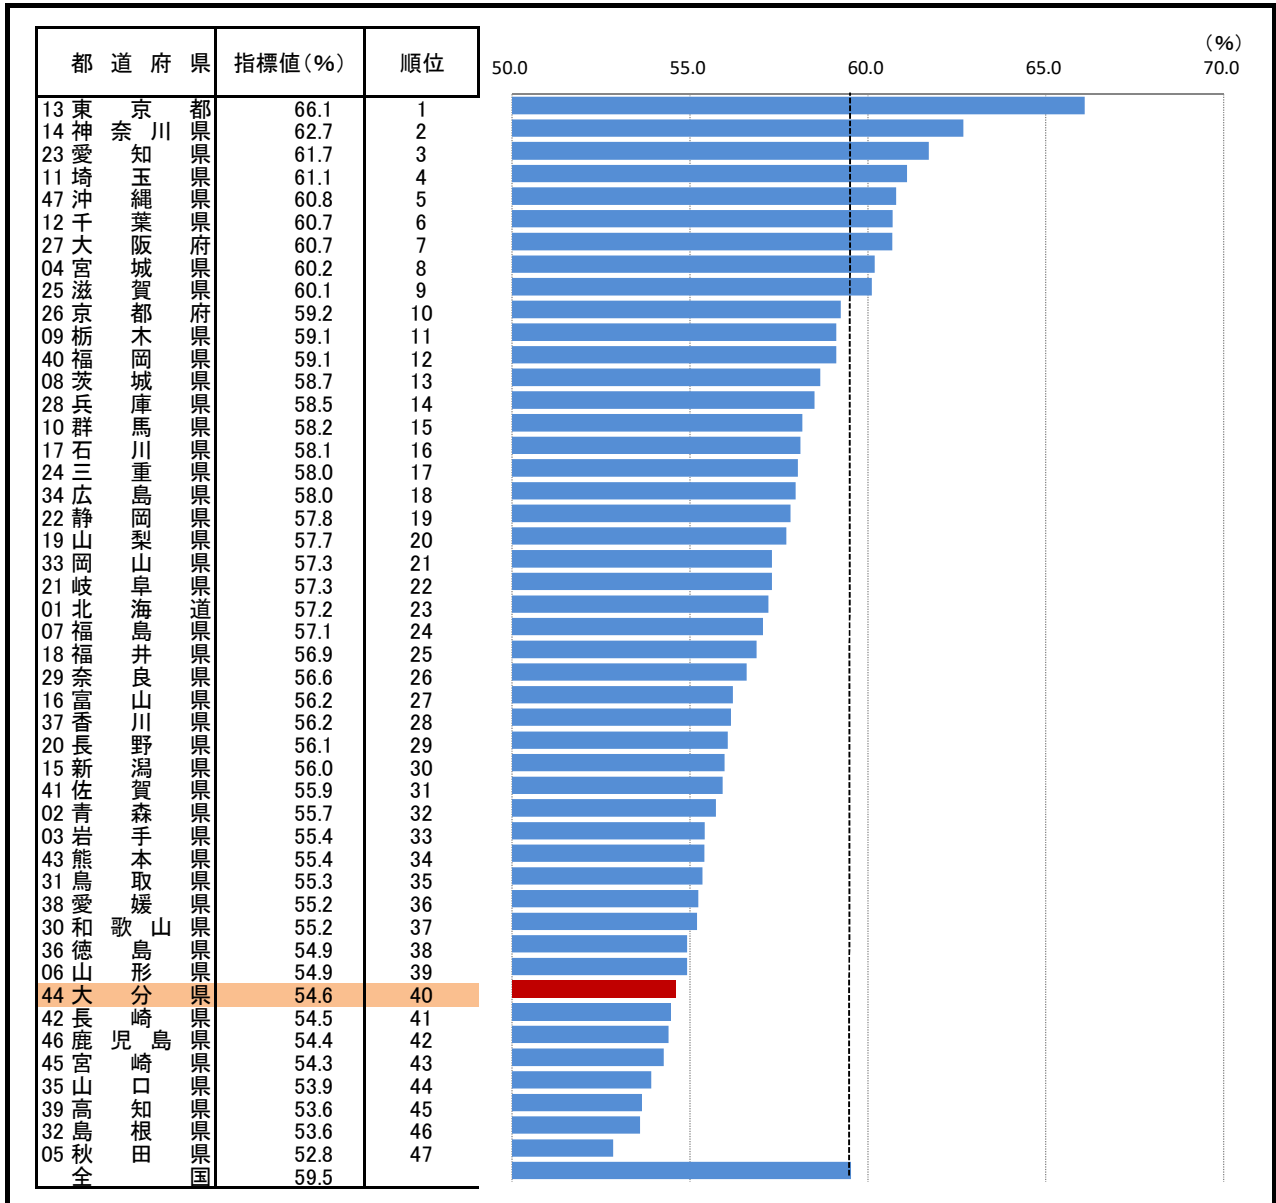

5. 生産年齢人口割合(15歳～64歳人口)

— 令和2年 —

参 考

○ 概 要
総務省統計局の人口推計によると、令和2年の大分県の生産年齢人口割合は54.6%で、全国40位となっている。

○ 基礎データ(令和2年) (千人)

	生産年齢人口	総人口
大分県	613	1,124
全 国	75,088	126,146

摘 要

○ 資料出所: 総務省統計局「国勢調査」

○ 調査期日: 令和2年10月1日

○ 調査周期: 毎年

○ 生産年齢人口割合: 総人口に占める生産年齢人口(15歳～64歳人口)の割合。

※ 平成17年,22年,27年,令和2年は総務省統計局「国勢調査」による人口(年齢不詳人口を含む)。

* 順位は数値の大きい方からつけています。