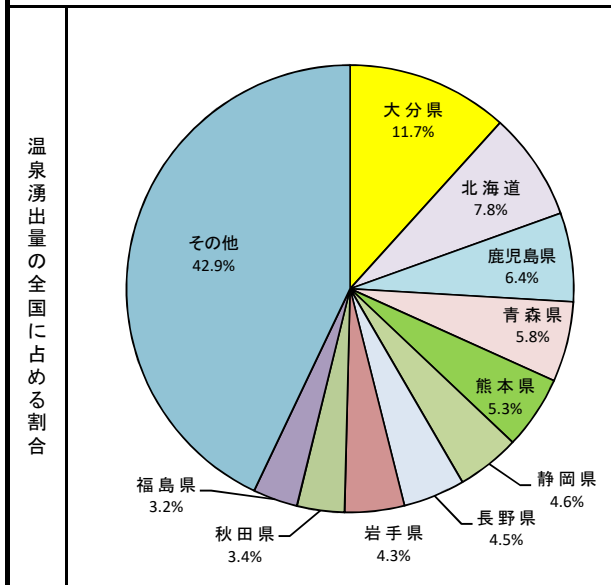

21. 温泉湧出量

— 令和元年度 —

参考

○ 概要
令和2年3月末日現在の大分県の温泉湧出量は294.6kl/分で、全国の温泉湧出量の11.7%を占め、全国1位となつてい

○ 基礎データ(令和2年3月31日現在)

	大分県	全国
温泉湧出量(kl/分)	294.6	2,518.1
全国に占める割合(%)	11.7	100.0

摘要

○ 資料出所: 環境省「令和元年度温泉利用状況」
 ○ 調査期日: 令和2年3月31日
 ○ 調査周期: 毎年度
 ○ 温泉湧出量: 温泉が源泉から単位時間あたりに湧き出る量。1分間に源泉から採取できる量を測定したもの。多ければ多いほど湯量が豊富になる。温泉地の地形、源泉数、源泉の形式などによって左右される

* 順位は数値の大きい方からつけています。