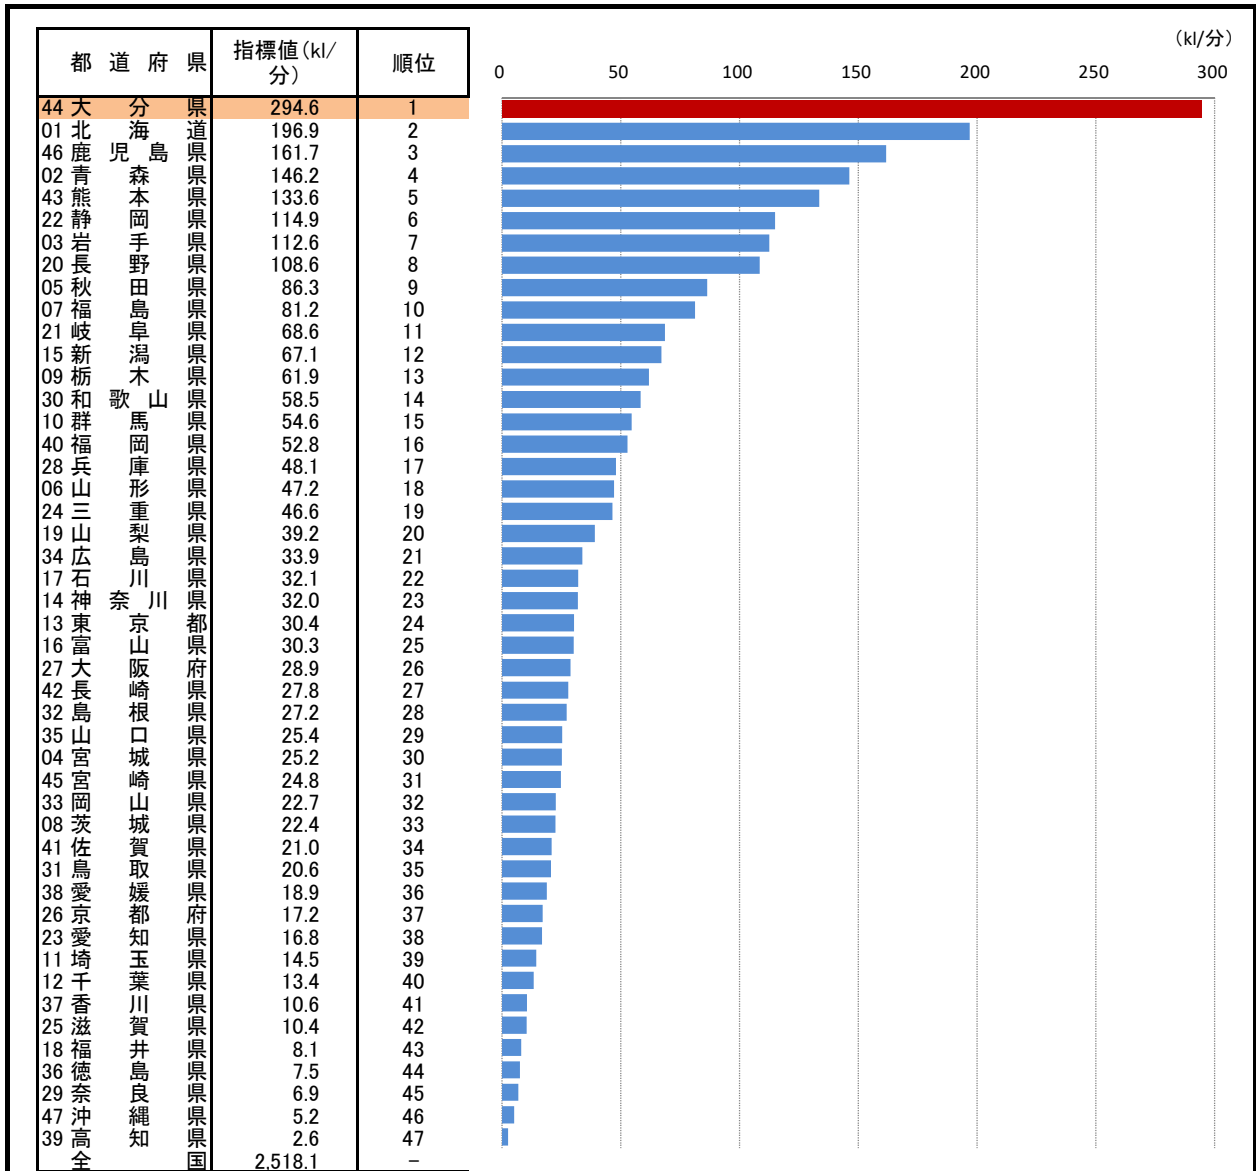

21. 温泉湧出量

— 令和元年度 —

参考

○ 概要
令和2年3月末日現在の大分県の温泉湧出量は294.6kl/分で、全国の温泉湧出量の11.7%を占め、全国1位となつてい

○ 基礎データ(令和2年3月31日現在)

	大分県	全国
温泉湧出量(kl/分)	294.6	2,518.1
全国に占める割合(%)	11.7	100.0

摘要

○ 資料出所: 環境省「令和元年度温泉利用状況」
 ○ 調査期日: 令和2年3月31日
 ○ 調査周期: 毎年度
 ○ 温泉湧出量: 温泉が源泉から単位時間あたりに湧き出る量。1分間に源泉から採取できる量を測定したもの。多ければ多いほど湯量が豊富になる。温泉地の地形、源泉数、源泉の形式などによって左右される

* 順位は数値の大きい方からつけています。