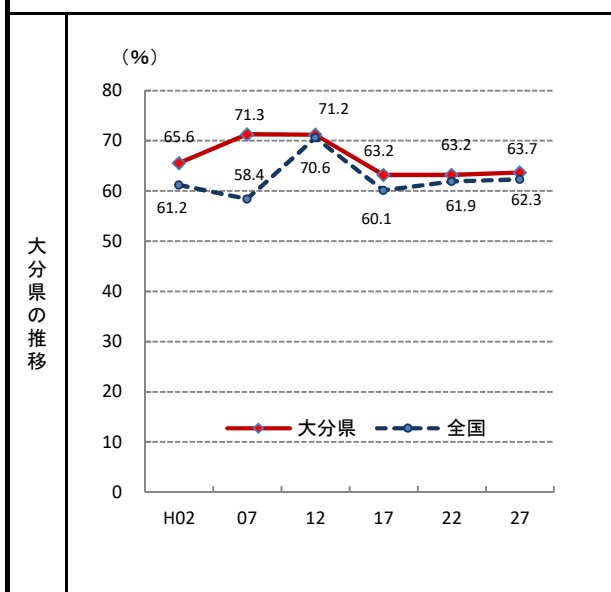

53. 持ち家比率

—平成27年—

参 考

- 概 要
大分県の平成27年の持ち家比率は63.7%で、平成22年から0.5ポイント上昇し、全国37位となっている。
- 基礎データ(平成27年) (世帯)

	大分県	全国
持ち家に住む世帯数	303,728	32,693,605

- 参考指標(平成27年)

借家比率	33.1%(11位)
------	------------

摘 要

- 資料出所:総務省「国勢調査」
- 調査期日:平成27年10月1日
- 調査周期:5年毎
- 持ち家比率:住宅に住む一般世帯に占める持ち家に住む一般世帯の割合。借家には給与住宅及び間借りを含まないため、持ち家と借家の合計は100%にならない。

* 順位は数値の大きい方からつけています。