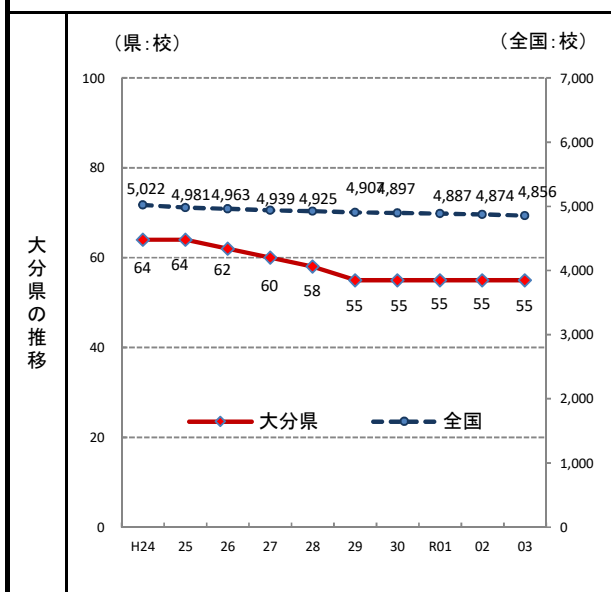

# 69. 高等学校数

— 令和3年度 —

○ 概要  
大分県の令和3年度の高等学校数は55校で、前年度から変化はなく、全国35位となっている。

○ 基礎データ(令和3年度) (校)

	大分県	全国
高等学校数	55	4,856

○ 参考指標(令和3年度)

教員1人あたり高等学校生徒数	11.1人(37位)
----------------	------------

○ 資料出所: 文部科学省「学校基本調査」  
○ 調査期日: 令和3年5月1日  
○ 調査周期: 毎年度

\* 順位は数値の大きい方からつけています。