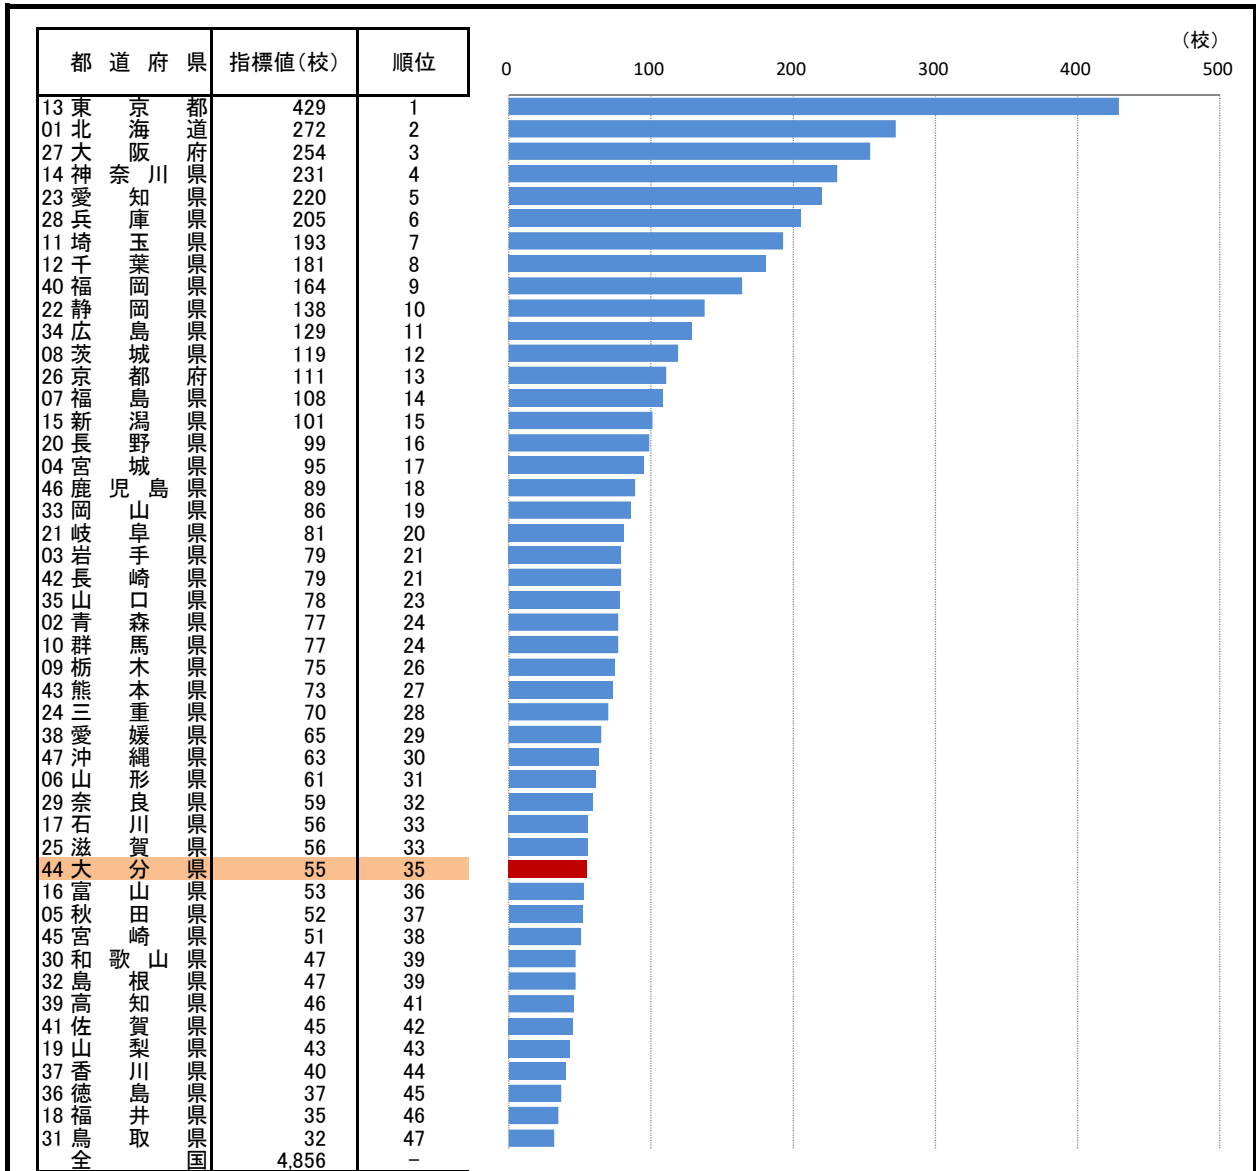

# 69. 高等学校数

— 令和3年度 —

○ 概要  
大分県の令和3年度の高等学校数は55校で、前年度から変化はなく、全国35位となっている。

○ 基礎データ(令和3年度) (校)

	大分県	全国
高等学校数	55	4,856

○ 参考指標(令和3年度)

教員1人あたり高等学校生徒数	11.1人(37位)
----------------	------------

○ 資料出所: 文部科学省「学校基本調査」  
○ 調査期日: 令和3年5月1日  
○ 調査周期: 毎年度

\* 順位は数値の大きい方からつけています。