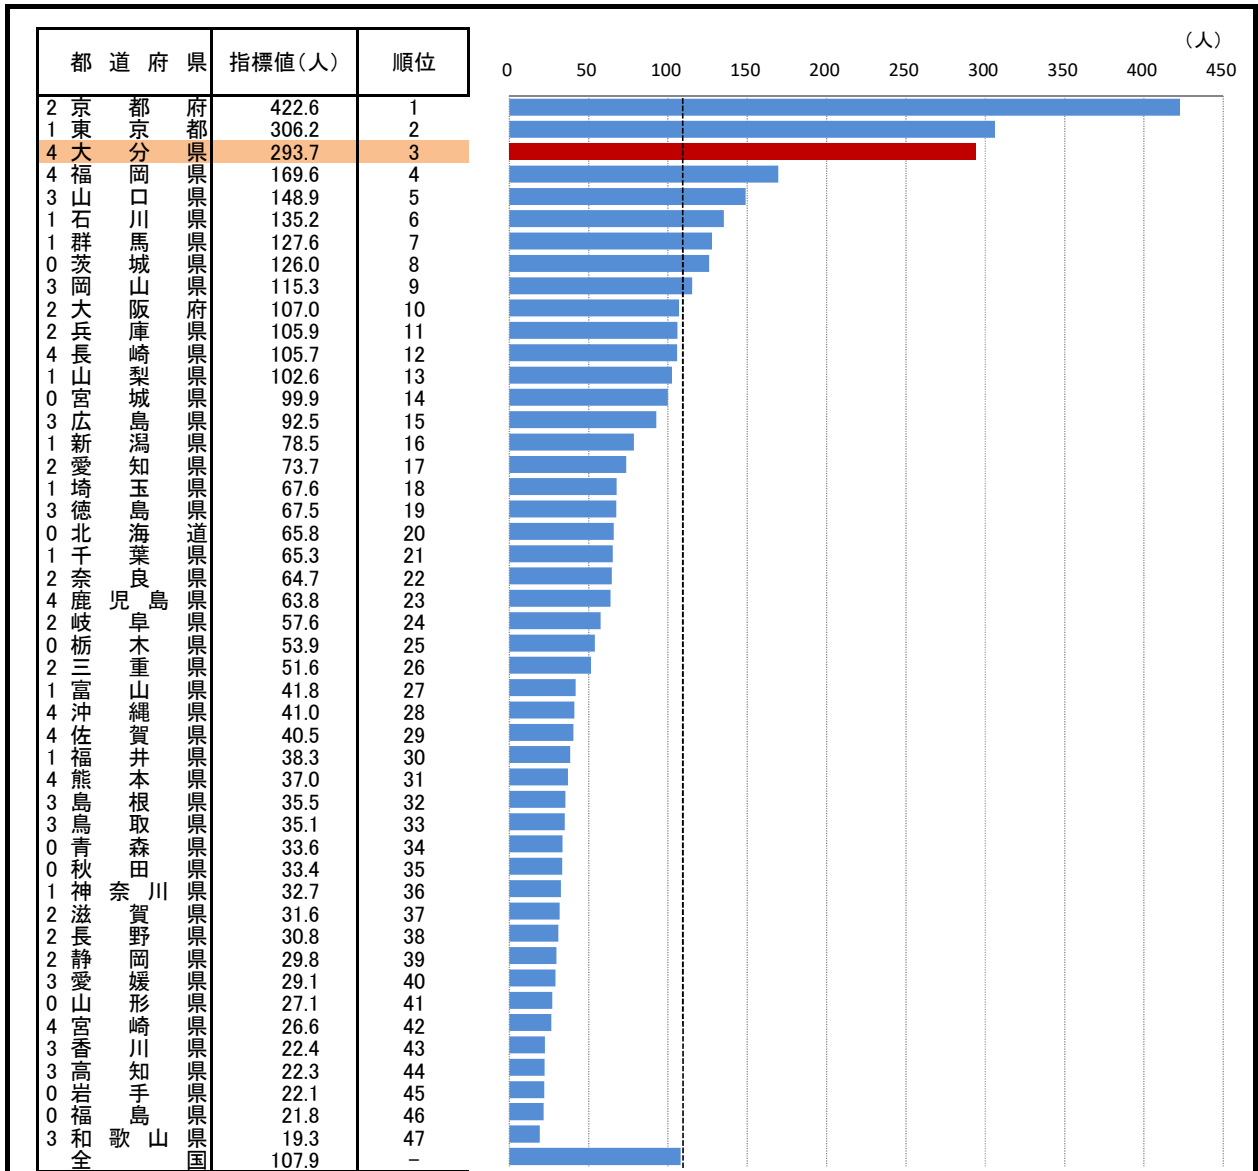

77. 留学生数(人口10万人あたり)

—令和2年度—

参考

○ 概要  
大分県の令和2年度の留学生数(人口10万人あたり)は293.7人で、前年度から22.7人減少し、全国3位となっている。

○ 基礎データ(令和2年度) (人)

	大分県	全国
留学生数	3,301	136,133

摘要

○ 資料出所: 独立行政法人日本学生支援機構「外国人留学生在籍状況調査」、大分県国政政策課「大分県外国人留学生受入れ状況について」

○ 調査期日: 令和2年5月1日

○ 調査周期: 毎年

○ 留学生: いわゆる「留学ビザ」により、我が国の大学(大学院を含む。)、短期大学、高等専門学校において教育を受ける外国人学生

○ 指標計算式  
分子: 留学生数、分母: 総人口

\* 順位は数値の大きい方からつけています。