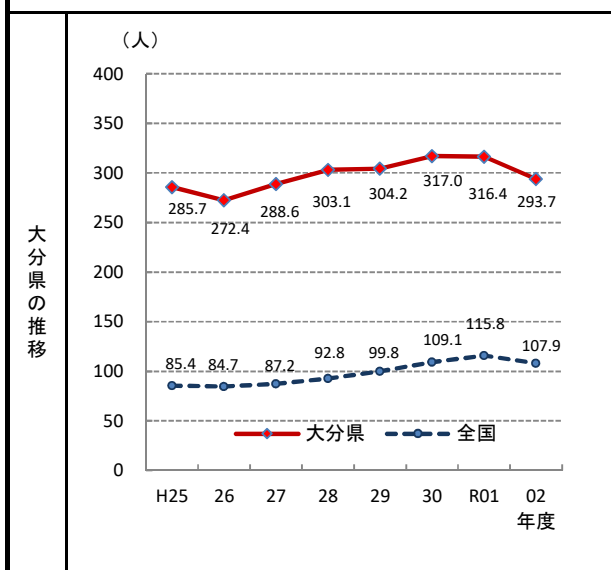

77. 留学生数(人口10万人あたり)

—令和2年度—

参考

○ 概要  
大分県の令和2年度の留学生数(人口10万人あたり)は293.7人で、前年度から22.7人減少し、全国3位となっている。

○ 基礎データ(令和2年度) (人)

	大分県	全国
留学生数	3,301	136,133

摘要

○ 資料出所: 独立行政法人日本学生支援機構「外国人留学生在籍状況調査」、大分県国政政策課「大分県外国人留学生受入れ状況について」

○ 調査期日: 令和2年5月1日

○ 調査周期: 毎年

○ 留学生: いわゆる「留学ビザ」により、我が国の大学(大学院を含む。)、短期大学、高等専門学校において教育を受ける外国人学生

○ 指標計算式  
分子: 留学生数、分母: 総人口

\* 順位は数値の大きい方からつけています。