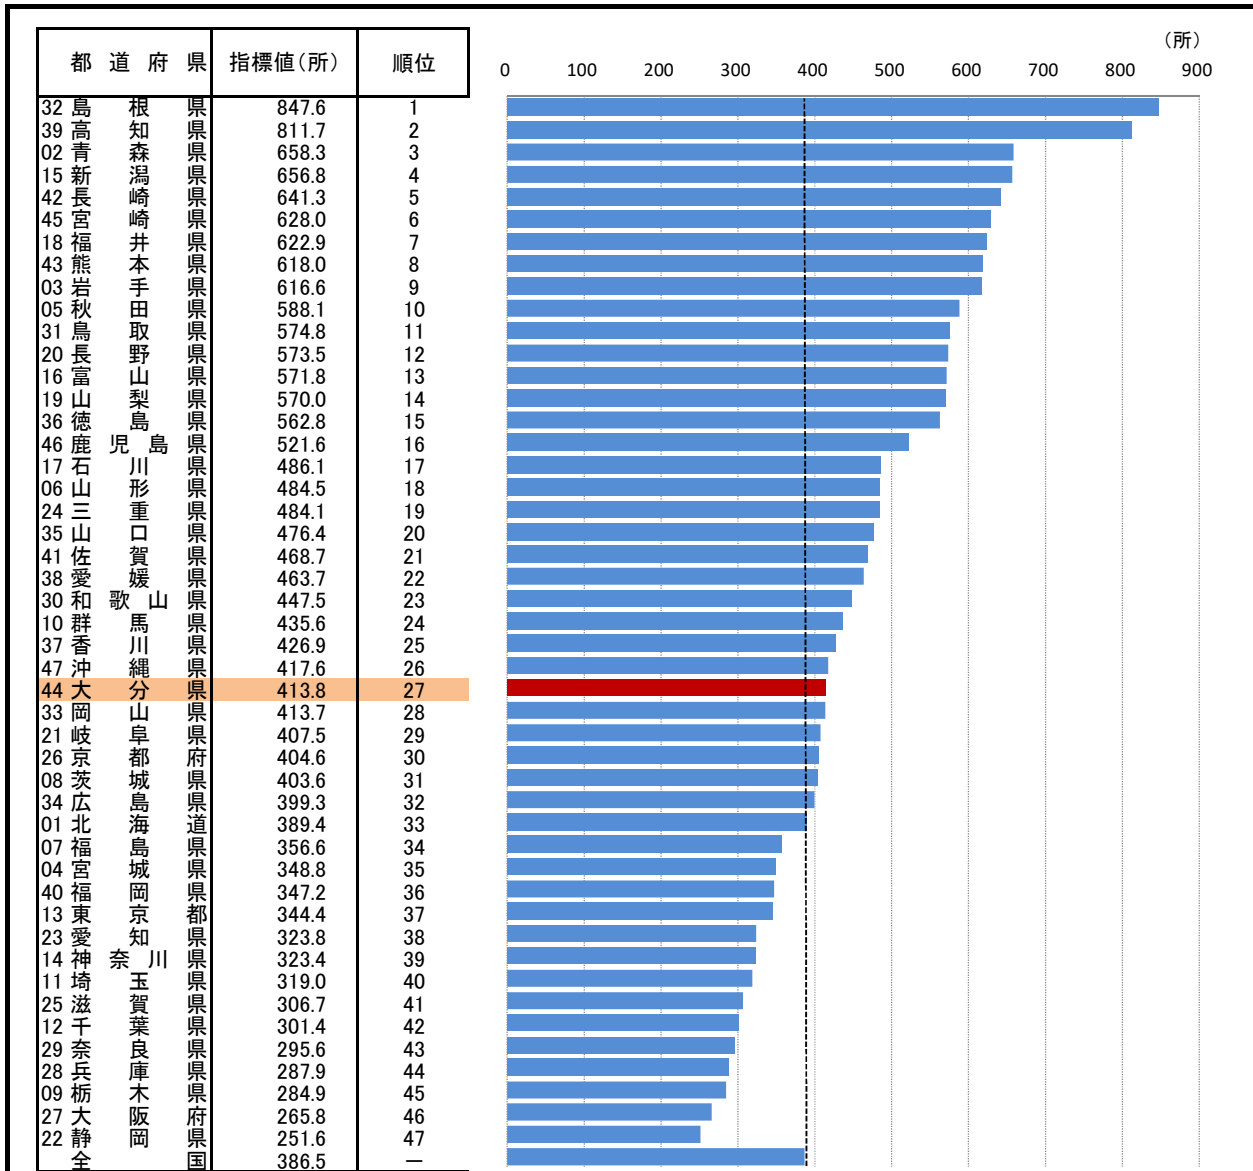

99. 保育所数(0~5歳人口10万人あたり)

—平成27年—

○ 概要  
大分県の平成27年の保育所数(0~5歳人口10万人あたり)は、413.8所で、平成22年から27.6減少し、全国27位となっている。

○ 基礎データ(平成27年)

	大分県	全国
保育所数(所)	230	23,312
0~5歳人口(人)	55,579	6,031,675

○ 資料出所: 総務省「国勢調査」、厚生労働省「社会福祉施設等調査」  
○ 調査期日: 平成27年10月1日  
○ 調査周期: 5年毎

\* 順位は数値の大きい方からつけています。