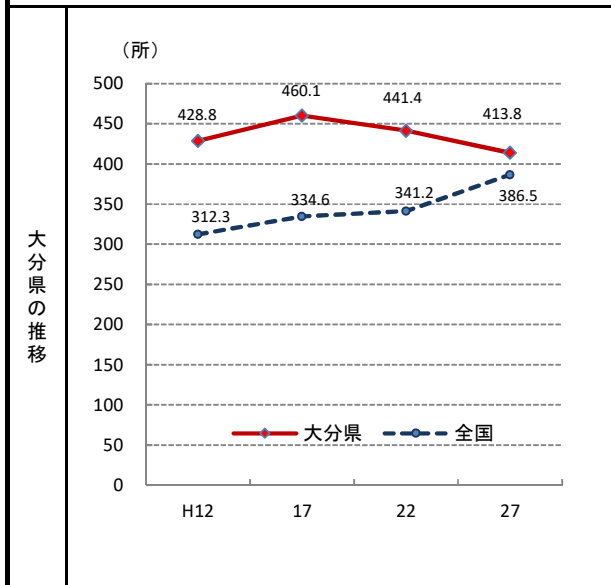

99. 保育所数(0~5歳人口10万人あたり)

—平成27年—

○ 概要  
大分県の平成27年の保育所数(0~5歳人口10万人あたり)は、413.8所で、平成22年から27.6減少し、全国27位となっている。

○ 基礎データ(平成27年)

	大分県	全国
保育所数(所)	230	23,312
0~5歳人口(人)	55,579	6,031,675

○ 資料出所: 総務省「国勢調査」、厚生労働省「社会福祉施設等調査」  
○ 調査期日: 平成27年10月1日  
○ 調査周期: 5年毎

\* 順位は数値の大きい方からつけています。