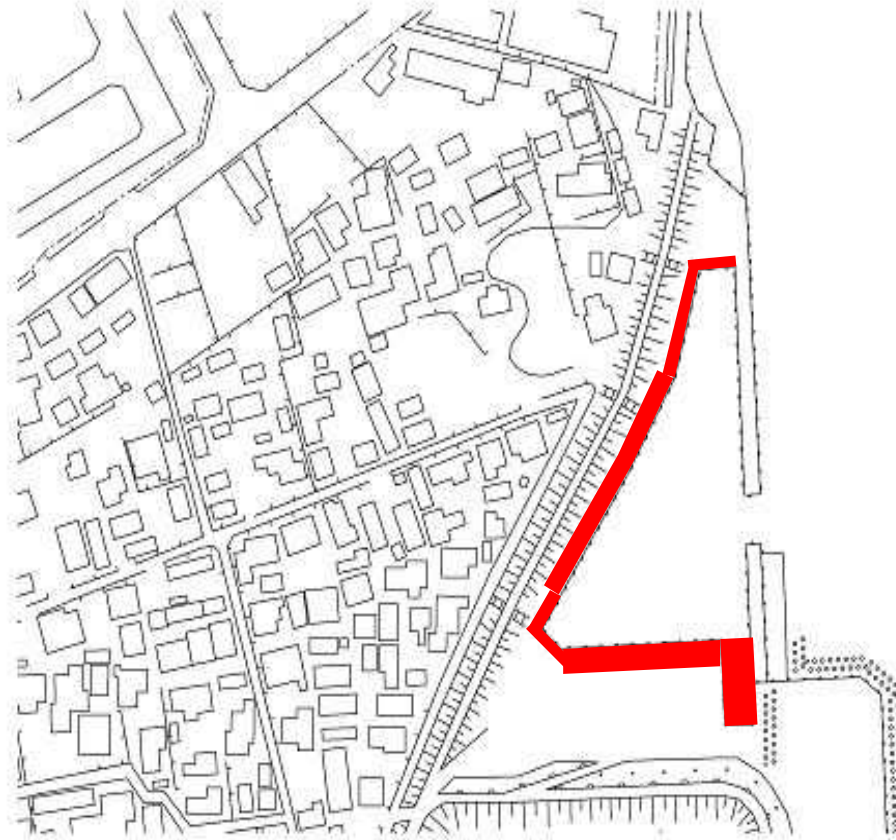

大分港

-  放置等禁止区域 (追加)
-  放置等禁止区域 (既指定)

大分港 西大分地区 西大分船溜り（陸域部分）

放置等禁止区域

大分港 住吉地区 住吉船溜り（陸域部分）

 放置等禁止区域

大分港 住吉地区 弃天船溜り（陸域部分）

放置等禁止区域

大分港 鶴崎地区 小中島船溜り①（陸域部分）

 放置等禁止区域

大分港 鶴崎地区 小中島船溜り②（陸域部分）

 放置等禁止区域

大分港 鶴崎地区 三佐船溜り（陸域部分）

放置等禁止区域

大分港 鶴崎地区 家島船溜り（陸域部分）

 放置等禁止区域

大分港 坂ノ市地区 日吉原・細ポンツーン（陸域部分）

放置等禁止区域