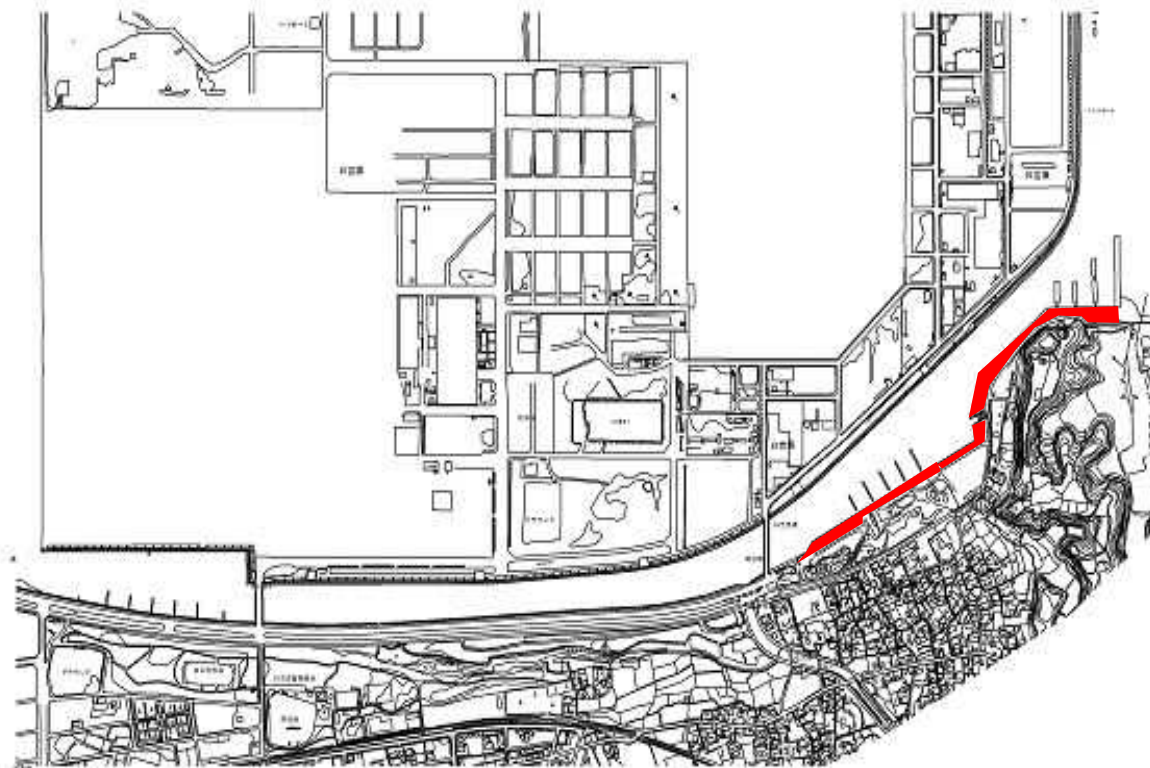

大分港

-  放置等禁止区域 (追加)
-  放置等禁止区域 (既指定)

大分港 西大分地区 西大分船溜り（陸域部分）

放置等禁止区域

大分港 住吉地区 住吉船溜り（陸域部分）

 放置等禁止区域

大分港 住吉地区 弃天船溜り（陸域部分）

放置等禁止区域

大分港 鶴崎地区 小中島船溜り①（陸域部分）

 放置等禁止区域

大分港 鶴崎地区 小中島船溜り②（陸域部分）

 放置等禁止区域

大分港 鶴崎地区 三佐船溜り（陸域部分）

放置等禁止区域

大分港 鶴崎地区 家島船溜り（陸域部分）

 放置等禁止区域

大分港 坂ノ市地区 日吉原・細ポンツーン（陸域部分）

放置等禁止区域