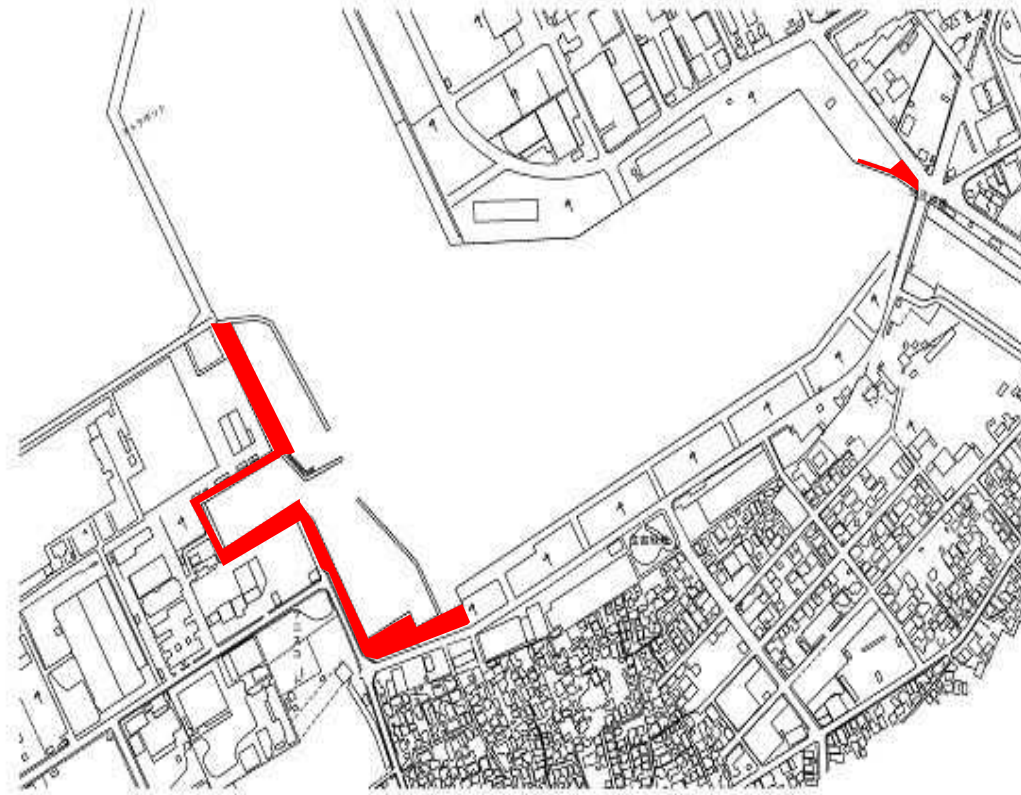

大分港

-  放置等禁止区域 (追加)
-  放置等禁止区域 (既指定)

大分港 西大分地区 西大分船溜り（陸域部分）

放置等禁止区域

大分港 住吉地区 住吉船溜り（陸域部分）

 放置等禁止区域

大分港 住吉地区 弃天船溜り（陸域部分）

放置等禁止区域

大分港 鶴崎地区 小中島船溜り①（陸域部分）

 放置等禁止区域

大分港 鶴崎地区 小中島船溜り②（陸域部分）

 放置等禁止区域

大分港 鶴崎地区 三佐船溜り（陸域部分）

放置等禁止区域

大分港 鶴崎地区 家島船溜り（陸域部分）

 放置等禁止区域

大分港 坂ノ市地区 日吉原・細ポンツーン（陸域部分）

放置等禁止区域