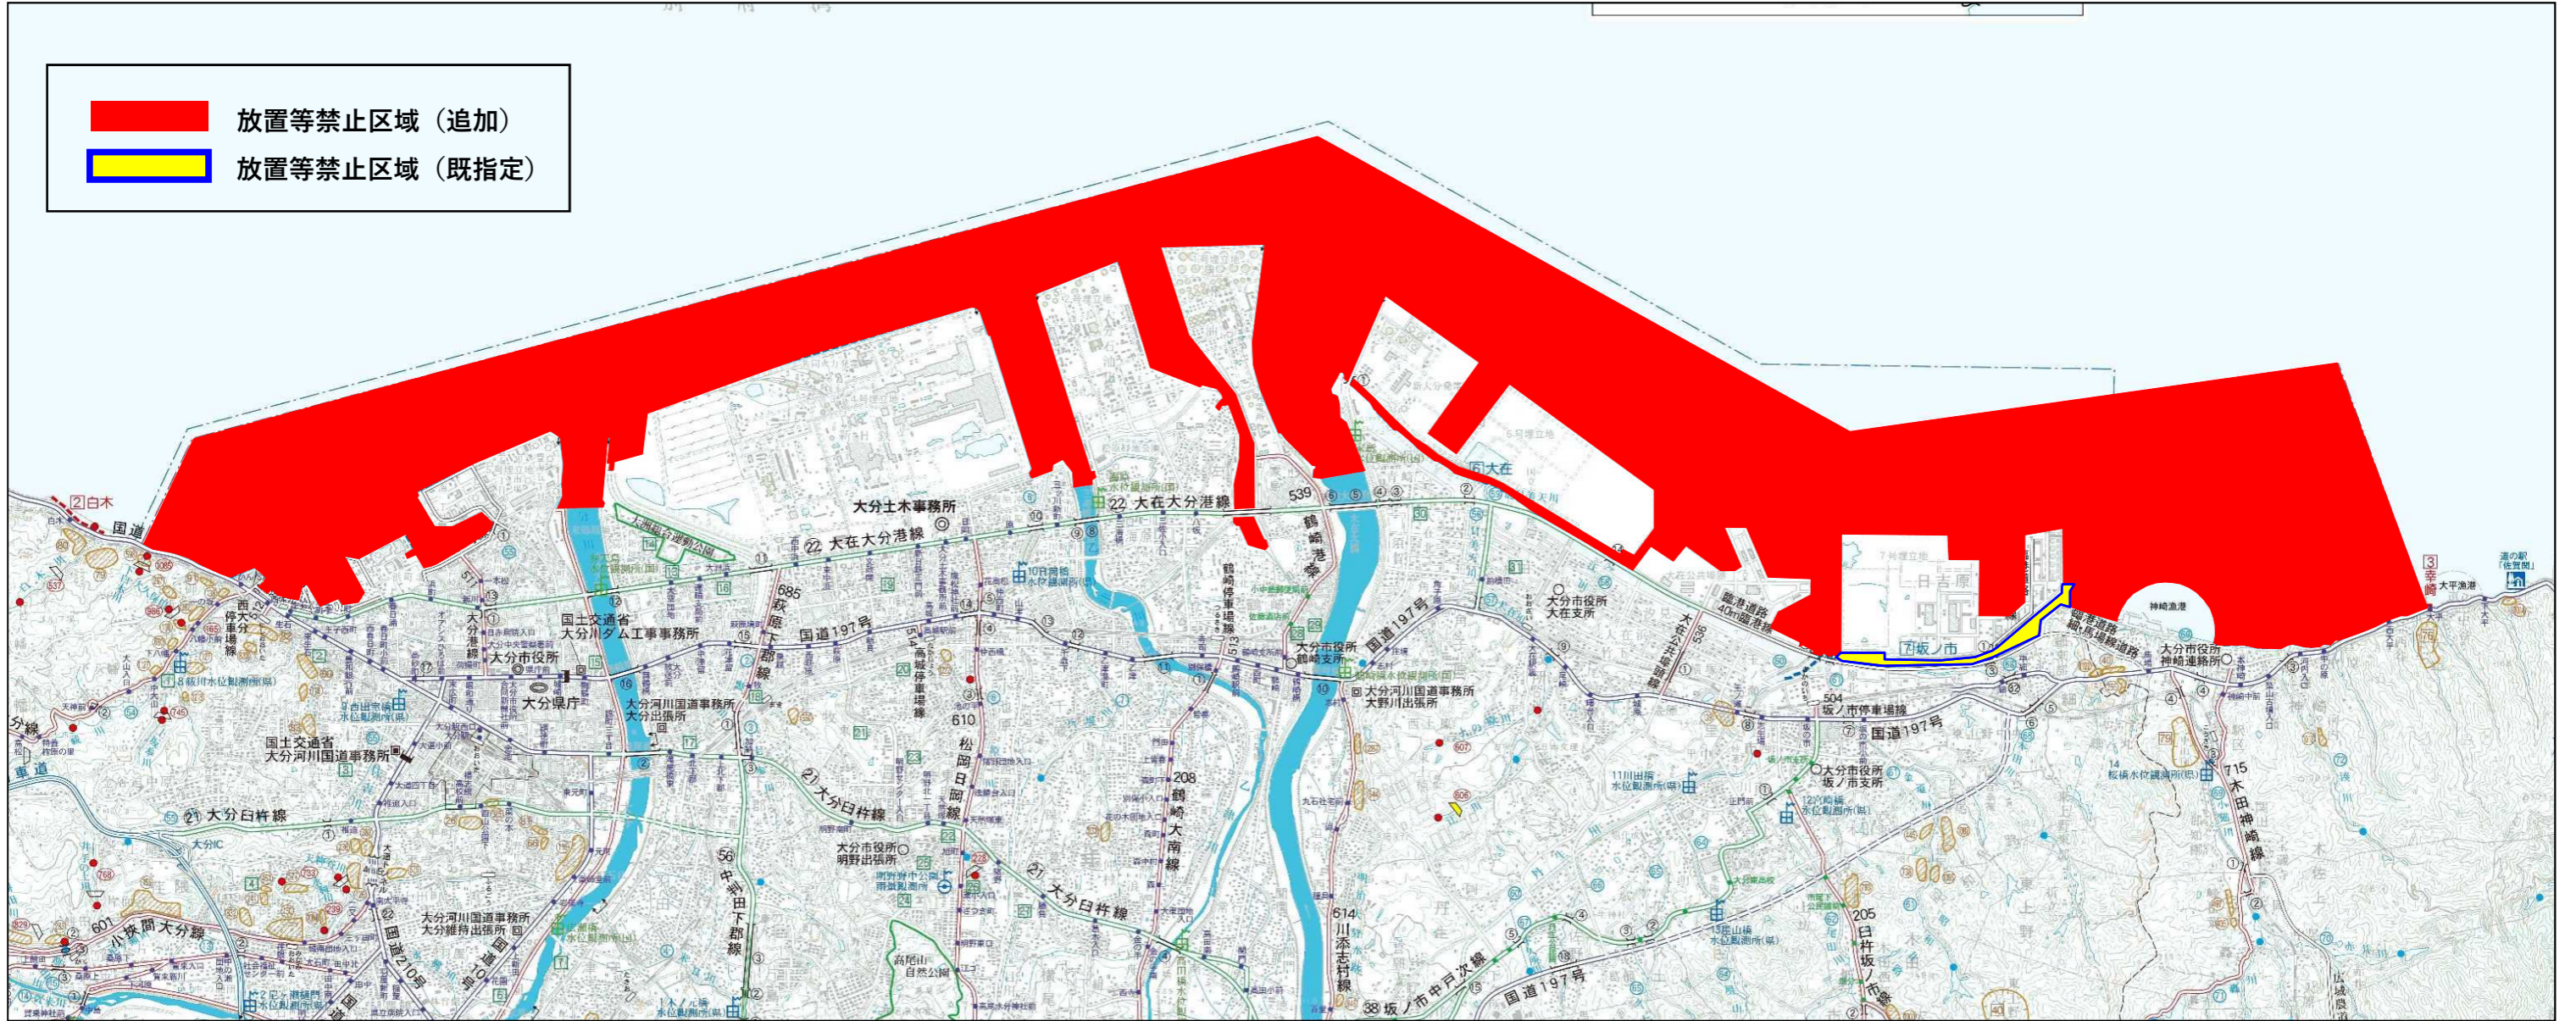

大分港

-  放置等禁止区域 (追加)
-  放置等禁止区域 (既指定)

大分港 西大分地区 西大分船溜り（陸域部分）

放置等禁止区域

大分港 住吉地区 住吉船溜り（陸域部分）

 放置等禁止区域

大分港 住吉地区 弃天船溜り（陸域部分）

放置等禁止区域

大分港 鶴崎地区 小中島船溜り①（陸域部分）

 放置等禁止区域

大分港 鶴崎地区 小中島船溜り②（陸域部分）

 放置等禁止区域

大分港 鶴崎地区 三佐船溜り（陸域部分）

放置等禁止区域

大分港 鶴崎地区 家島船溜り（陸域部分）

 放置等禁止区域

大分港 坂ノ市地区 日吉原・細ポンツーン（陸域部分）

放置等禁止区域